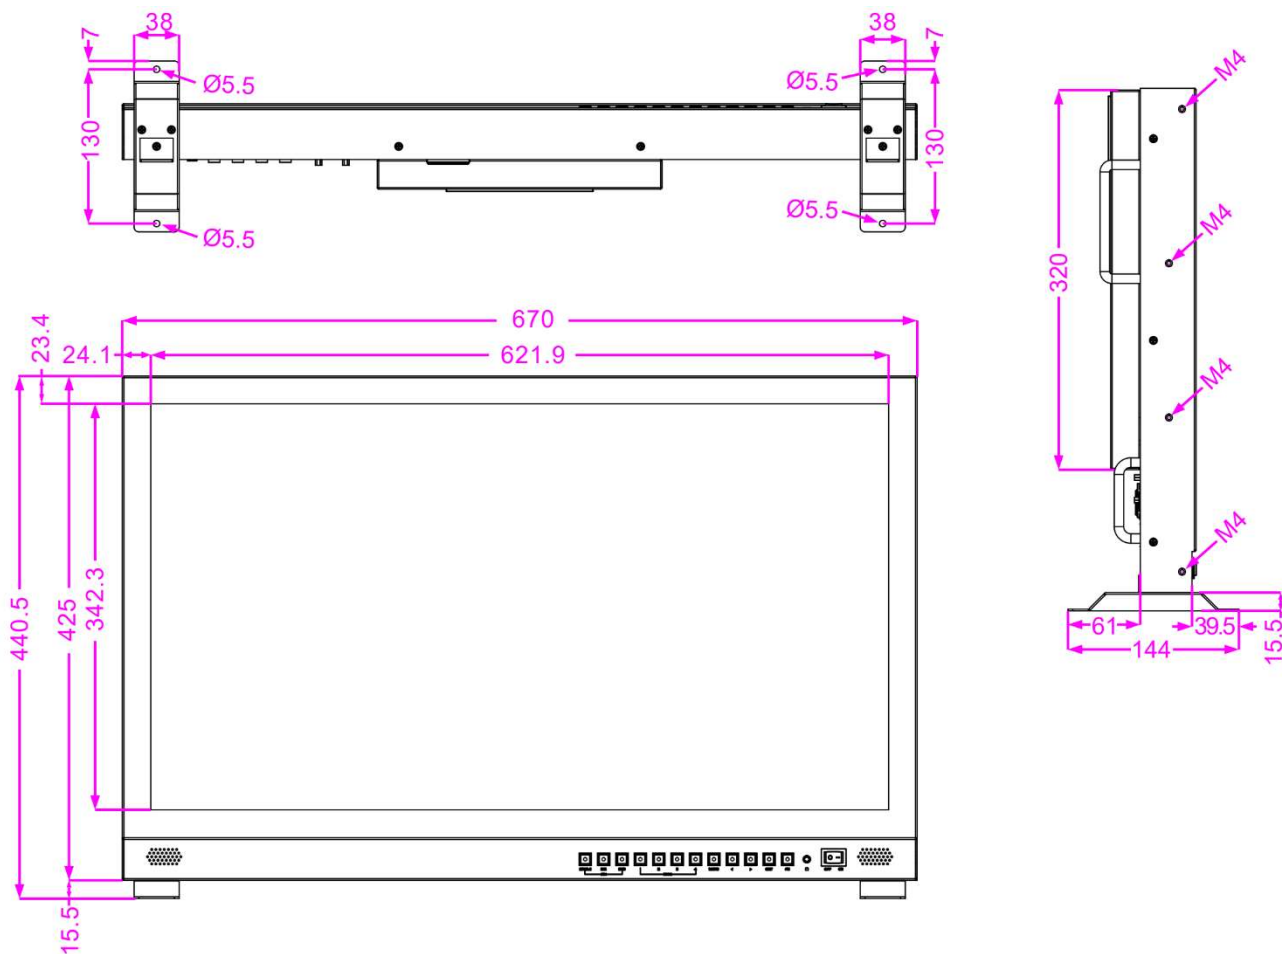

### ■ 製品仕様

製品型番	UH2800S	
本体色	ブラック	
液晶	サイズ	28 型
	アスペクト比	16:9
	パネル方式	TN 方式
	表面加工度	アンチグレア
	解像度	3840x2160
	応答速度	8ms
	輝度	300 cd/m2 ※1)
	コントラスト比	1000:1
	視野角	178° (H) /160° (V)
入力	12G-SDI x 2 / 3G-SDI x 2 / HDMI 2.0 x 1 ※2) (HDCP 1.4) / HDMI 1.4 x 3 (HDCP 1.4)	
出力	12G-SDI x 2 / 3G-SDI x 2 / イヤホンジャック (3.5mm ステレオミニピン)	
その他 I/O	ミニ D-sub9 ピン (タリー用)	
スピーカー	2W x 2 (LR)	
バッテリー	V マウントプレート取付穴	
1/4 インチネジ	なし	
VESA マウント	100 x 100mm/200 x 200mm	
EIA ラックマウント	非対応	
専用キャリーボックス	型番 : UBX2800	
電源	XLR 4 ピン DC12 ~ 24V (推奨 15V)	
消費電力	最大 62W	
動作温度	0 ~ 40℃	
保存温度	-20 ~ 60℃	
本体寸法	670(W) x 425(H) x 72(D)mm ※スタンド・突起物含まず	
同梱物	AC アダプター / TALLY 用コネクタ / 取扱説明書	
適合認証	FCC / CE / PSE (AC アダプター) / RoHS_10 物質適合	
保証	ご購入から 1 年間	

## ■ 寸法図