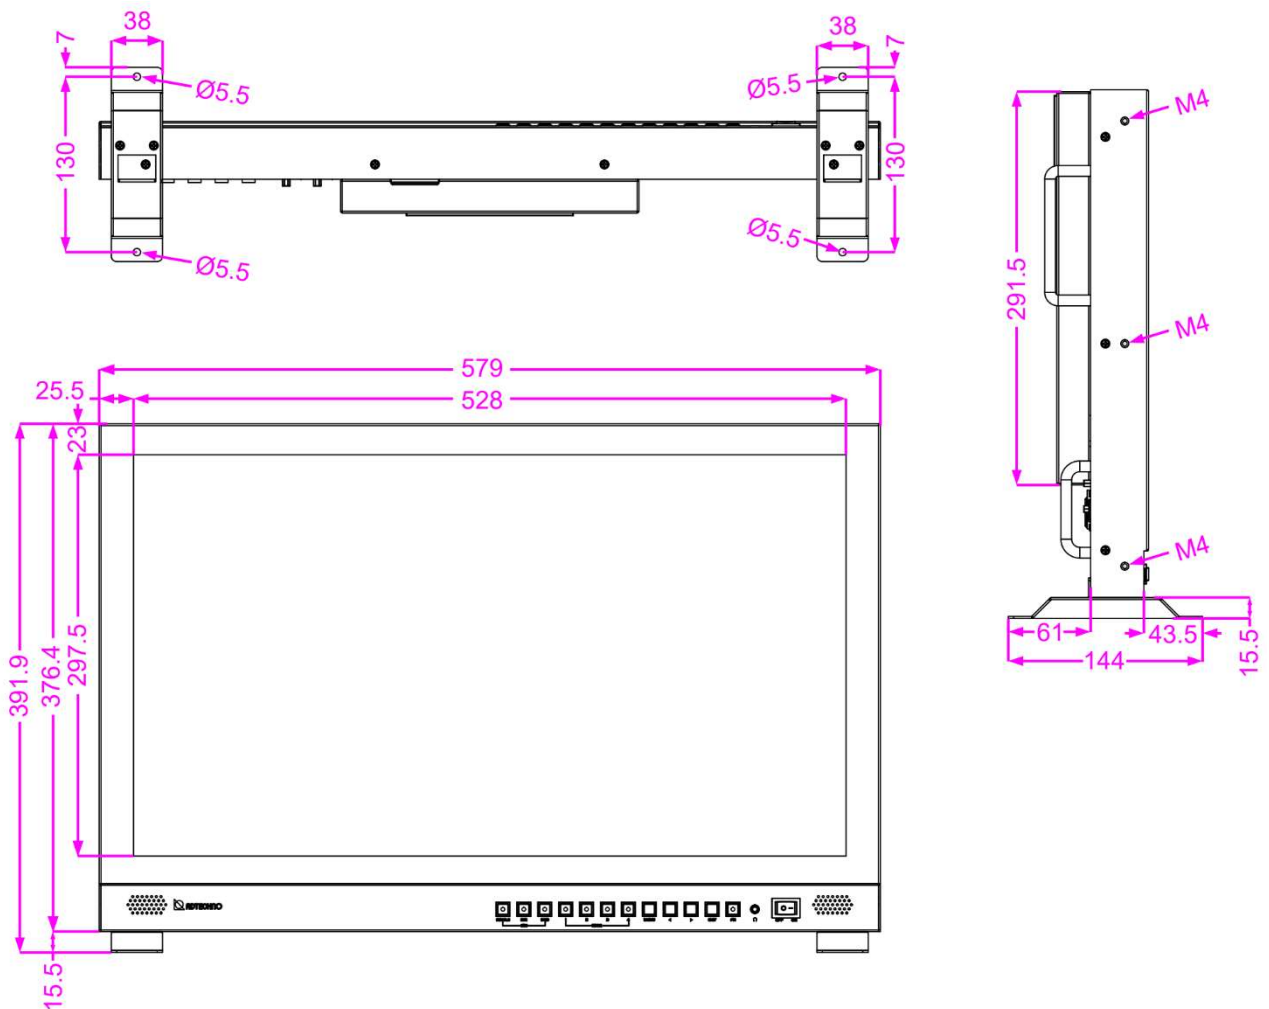

仕様書12G-SDI 対応 4K Ultra HD 液晶パネル搭載
業務用マルチメディアディスプレイ 23.8 型**UH2380S**

■ 製品仕様

製品型番	UH2380S	
本体色	ブラック	
液晶	サイズ	23.8 型
	アスペクト比	16:9
	パネル方式	ADS 方式
	表面加工度	アンチグレア
	解像度	3840x2160
	応答速度	20ms
	輝度	300 cd/m2 ※1)
	コントラスト比	1000:1
	視野角	178° (H) /178° (V)
入力	12G-SDI x 2 / 3G-SDI x 2 / HDMI 2.0 x 1 ※2) (HDCP 1.4) / HDMI 1.4 x 3 (HDCP 1.4)	
出力	12G-SDI x 2 / 3G-SDI x 2 / イヤホンジャック(3.5mm ステレオミニピン)	
その他 I/O	ミニ D-sub9 ピン (タリー用)	
スピーカー	2W x 2 (LR)	
バッテリー	V マウントプレート取付穴	
1/4 インチネジ	なし	
VESA マウント	100 x 100mm/200 x 200mm	
EIA ラックマウント	非対応	
専用キャリーボックス	型番 : UBX2380	
電源	XLR 4 ピン DC12 ~ 24V (推奨 15V)	
消費電力	最大 62W	
動作温度	0 ~ 40℃	
保存温度	-20 ~ 60℃	
本体寸法	579(W) x 376.4(H) x 68(D)mm ※スタンド・突起物含まず	
同梱物	AC アダプター / TALLY 用コネクタ / 取扱説明書	
適合認証	FCC / CE / PSE (AC アダプター) / RoHS_10 物質適合	
保証	ご購入から 1 年間	

※1) 入力モードや映像表示調整の設定などにより輝度は変わります。また、輝度は経年劣化します。一定の輝度を維持するものではありません。

※2) HDCP2.2 は非対応です。

■ 寸法図

■ 入力対応フォーマット

クワッドリンク

信号	規格	解像度	周波数 (Hz)
SDI (1・2・3・4ポート)	2SI	3840x2160	23.97/24/25/29.97/50/59.94/60
		4096x2160	23.97/24/25/29.97/50/59.94/60
	SQD	3840x2160	23.97/24/25/29.97/50/59.94/60
		4096x2160	23.97/24/25/29.97/50/59.94/60

HDMI (2・3・4ポート)		576p	50
		720p	50/59.94/60
		1080p	23.976/24/25/29.97/30/50/59.94/60
		3840x2160	23.976/24/25/29.97/30
		4096x2160	23.976/24/25/29.97/30
	PC フォーマット	800x600	60/75
		1024x768	60/75
		1280x768	60/75
		1280x800	60/75
		1280x960	60
		1280x1024	60/75
		1360x768	60
		1366x768	60
		1600x900	60
		1600x1024	60
		1600x1200	60
		1920x1080	60
		1920x1200	50/60