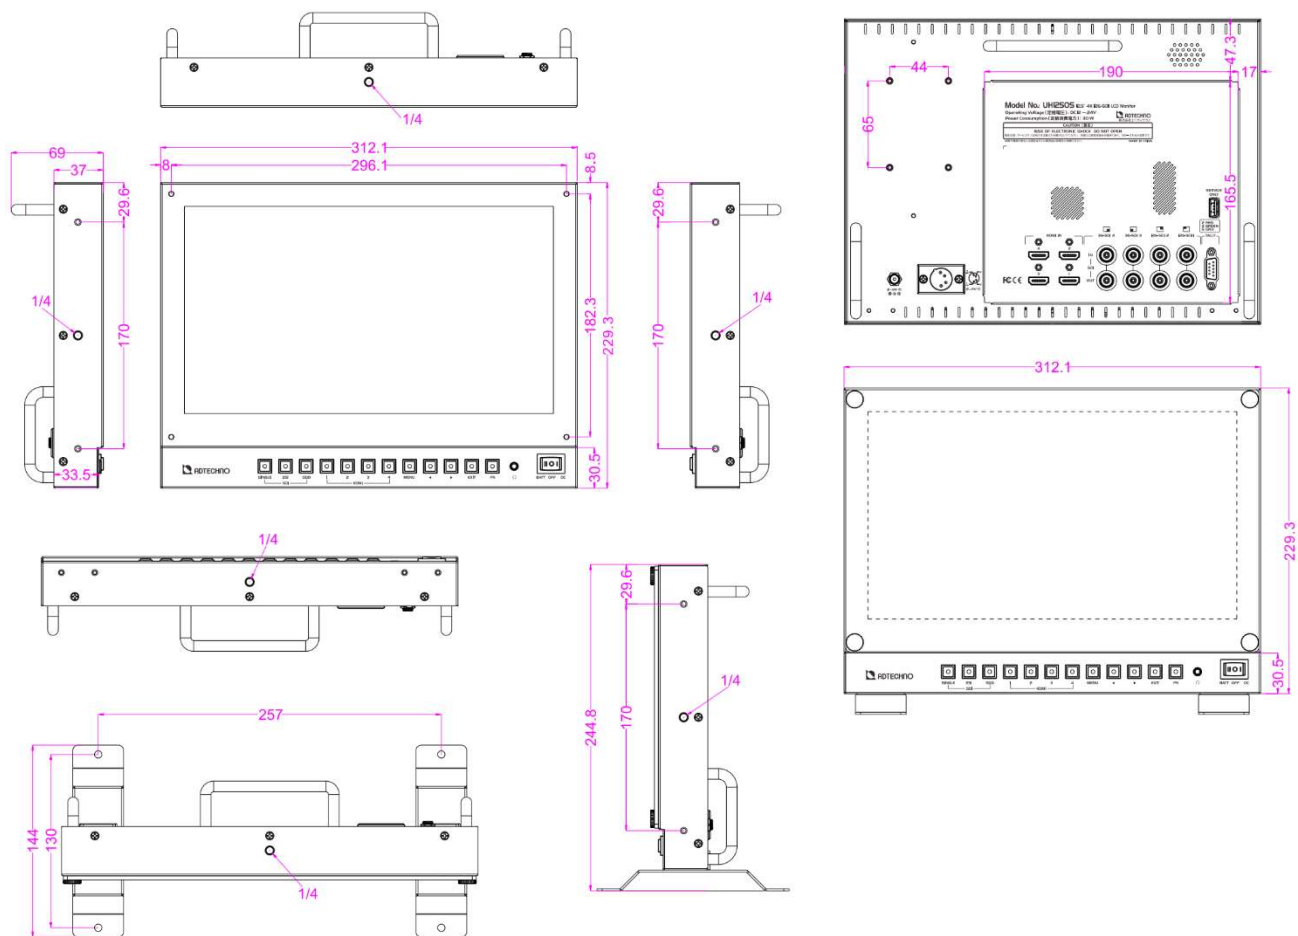

### ■ 製品仕様

製品型番	UH1250S	
本体色	ブラック	
液晶	サイズ	12.5 型
	パネル方式	IPS 方式
	アスペクト比	16:9
	表面加工	アンチグレア
	解像度	3840x2160
	応答速度	30ms
	輝度	350 cd/m2 ※1)
	コントラスト比	1000:1
	視野角	178° (H) /178° (V)
液晶保護パネル	アクリル製 硬度 4H	
入力	12G-SDI x 2 / 3G-SDI x 2 / HDMI 2.0 x 1 ※2) (HDCP 1.4) / HDMI 1.4 x 3 (HDCP 1.4)	
出力	12G-SDI x 2 / 3G-SDI x 2 / イヤホンジャック(3.5mm ステレオミニピン)	
その他 I/O	ミニ D-sub9 ピン (タリー用) ※3)	
スピーカー	2W x 1 (L)	
バッテリー	V マウントプレート取付穴	
1/4 インチネジ	上下左右 各 1 つ	
電源	XLR 4 ピン DC12 ~ 24V (推奨 15V) ※スイッチ切替式	
消費電力	最大 29W	
動作温度	0 ~ 40℃	
保存温度	-20 ~ 60℃	
本体寸法	312(W) x 229(H) x 37(D)mm ※スタンド・突起物含まず	
本体重量	約 2,800g ※スタンド含まず	
同梱物	AC アダプター / 液晶保護用アクリルパネル (本体装着) / 取扱説明書	
適合認証	FCC / CE / PSE (AC アダプター) / RoHS_10 物質適合	
保証	ご購入から 1 年間	

## ■ 寸法図