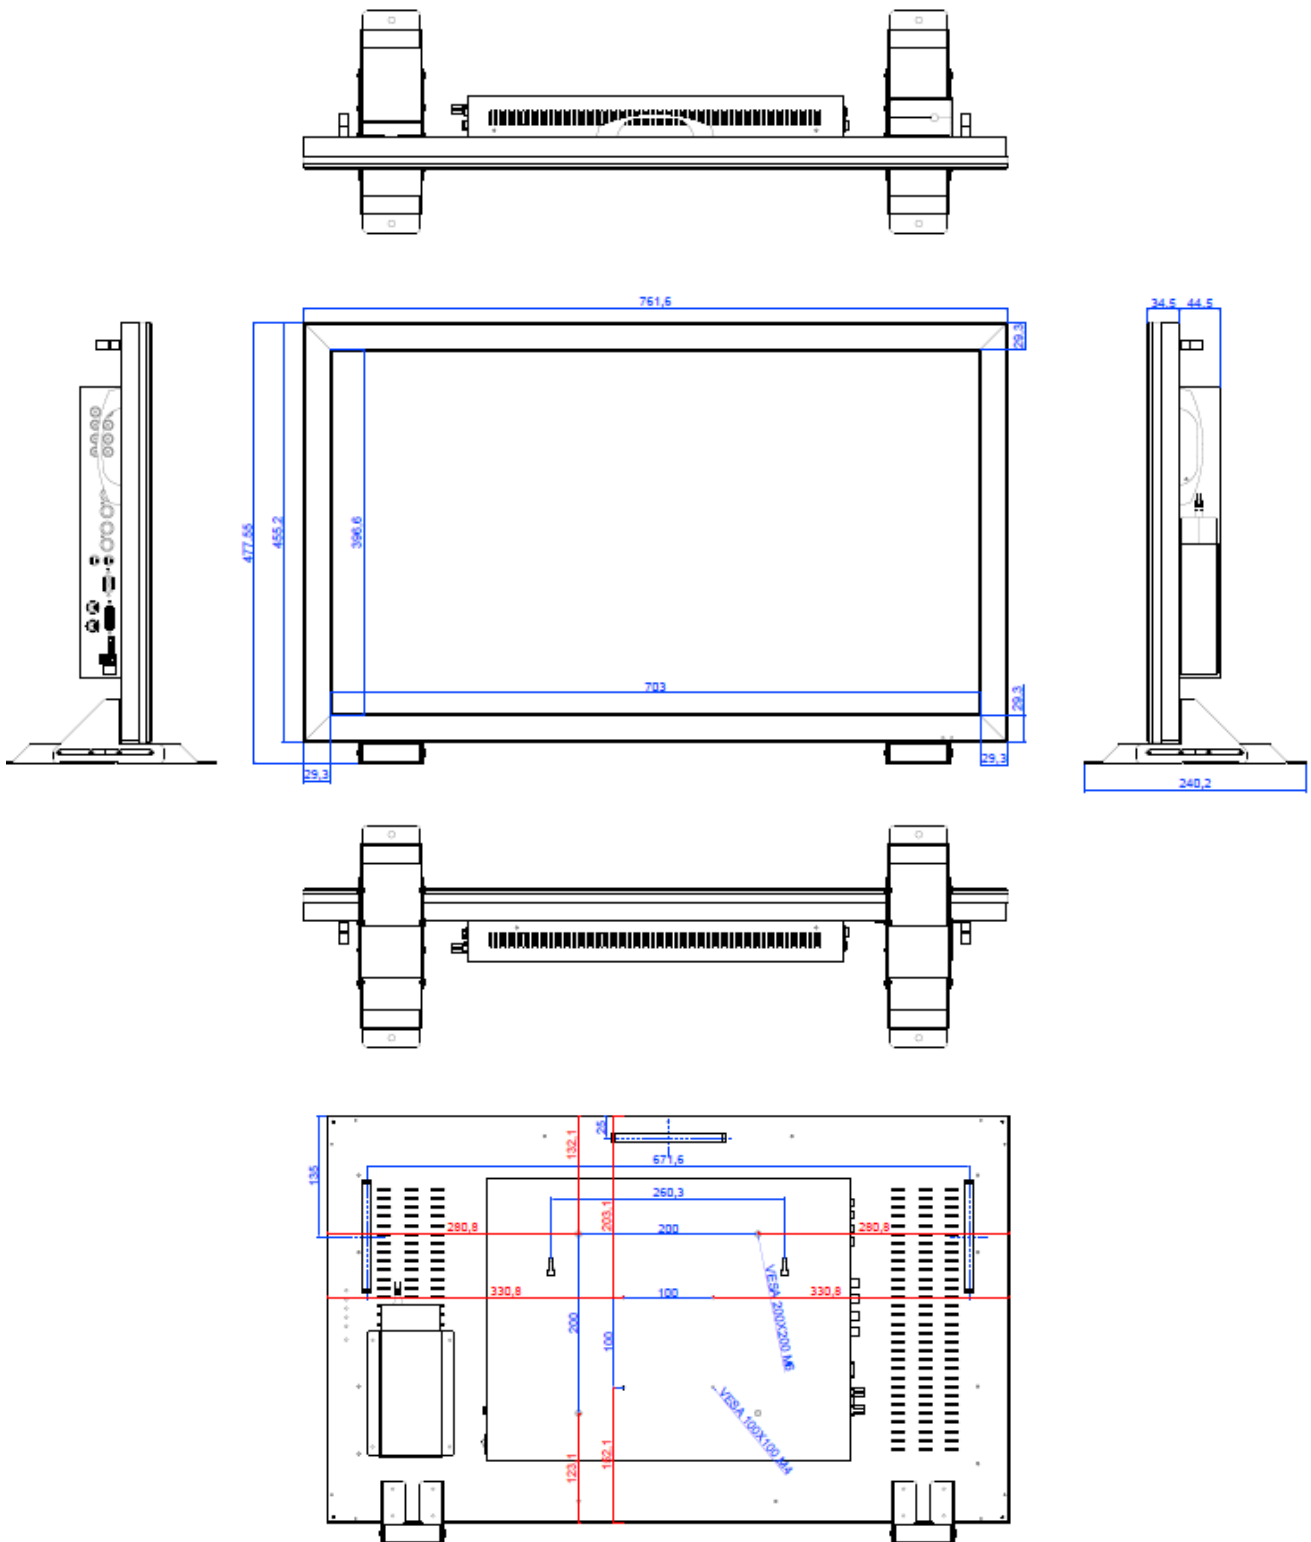

仕様書

3G-SDI 入出力対応フル HD 液晶パネル搭載 31.5 型ワイド業務用マルチメディアディスプレイ

SL3150S

■ 製品仕様

製品型番	SL3150S
画面サイズ	31.5 インチ
アスペクト比	ワイド 16:9
解像度	1920 x 1080
輝度 (cd/m ²)	400
コントラスト比	4000:1
視野角	178° (H) /178° (V)
電源	DC24V
入力	3G-SDI (BNC) /HDMI (HDCP 対応) / DVI-D (HDCP 対応) /VGA (D-Sub15 ピン) / ビデオ (BNC) x 2 /S ビデオ /モノラルビデオ音声 (RCA) x 2 /PC 音声 (3.5mm ミニ) x 1
出力	3G-SDI (BNC) /ビデオ (BNC) x 2 /S ビデオ /モノラルビデオ音声 (RCA) x 2
スピーカー	背面スピーカー ステレオ 2Wx2
消費電力	最大 57W
動作温度	0 ~ 40℃
VESA(FPMPMI)規格	100 x 100mm、200 x 200mm
外形寸法(WxHxD)	762 x 456 x 79 mm (スタンド含まず)
重量	約 12,900g (スタンド含まず)
同梱物	スタンド/VGA ケーブル/ AC アダプター/リモコン/取扱説明書
適合認証	FCC/CE /PSE (AC アダプター) /RoHS_10 物質適合

※3G SDI は LEVEL A に対応します。

※デジタルとデジタル (SDI と HDMI または DVI-D,HDMI と DVI-D)、ビデオ 1 とビデオ 2、ビデオ 1・2 と S ビデオの組合せでは PinP 機能・PbyP 機能はご利用いただけません。

※音声出力はビデオ入力選択時のみ有効です。

■ 寸法図

■ 入力対応フォーマット

信号	規格	解像度	周波数 (Hz)
SDI	SMPTE 274M	576	50i
		1080	50i
			59.94i
			60i
			23.98p
			24p
			25p
			29.97p
			30p
	SMPTE 296M	720	50p
		59.94p	
		60p	
	SMPTE 425M (Level A のみ)	1080	50p
			59.94p
			60p
HDMI		480i	59.94 / 60Hz
		480p	59.94 / 60Hz
		576i	50Hz
		576p	50Hz
		720p	50 / 59.94 / 60Hz
		1080i	50 / 59.94 / 60Hz
		1080p	23.98 / 24 / 25 / 29.97 / 30 / 50 / 59.94 / 60Hz
DVI-D		640×350	85Hz
		640×400	85Hz
		720×400	85Hz
		640×480	59.94 / 60 / 67 / 72 / 75 / 85Hz
		800×600	56 / 60 / 72 / 75 / 85Hz
		832×624	75Hz
		848×480	60Hz
		852×480	60Hz
		1024×576	60Hz
		1024×768	60 / 70 / 72 / 75 / 85Hz
		1152×864	75Hz