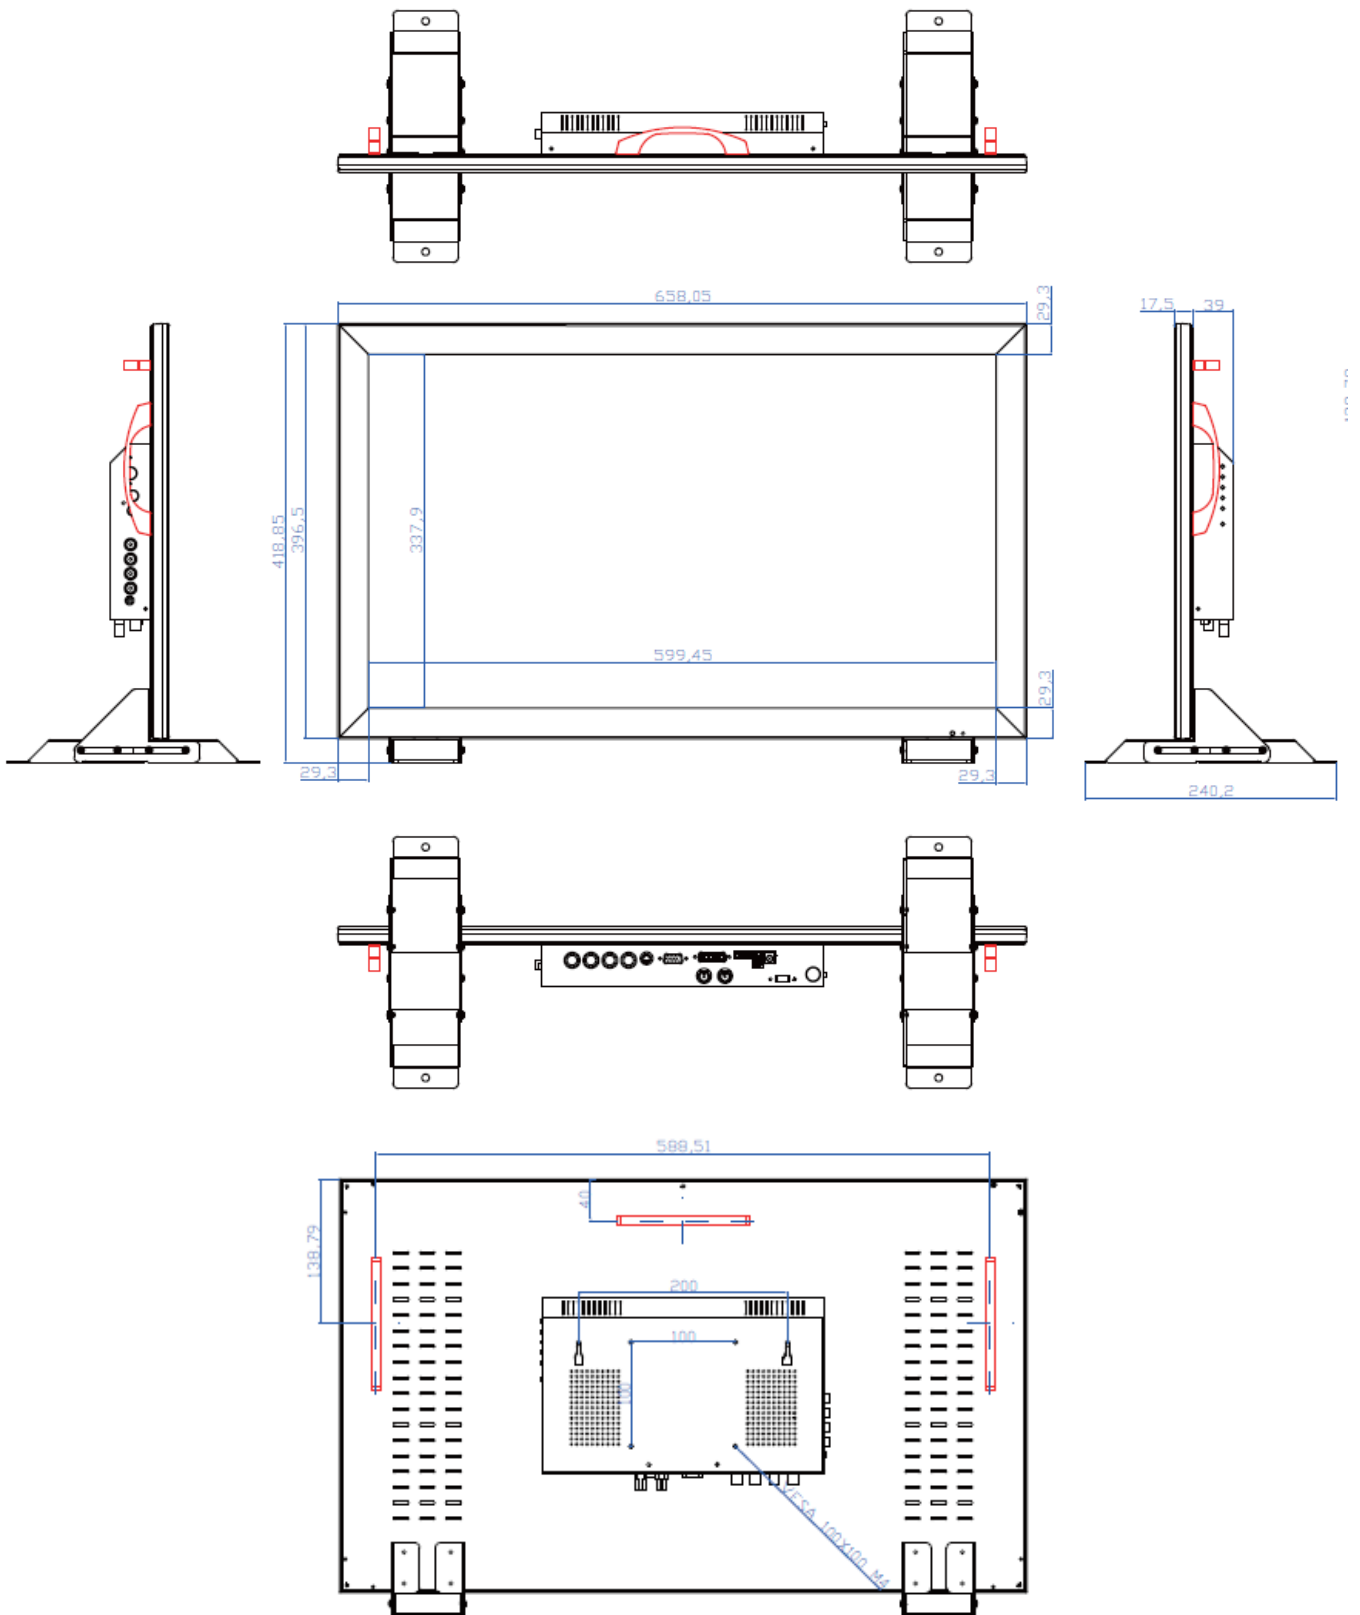

# 仕様書

3G-SDI 入出力対応フル HD 液晶パネル搭 27 型ワイド業務用マルチメディアディスプレイ

### ■ 製品仕様

製品型番	SL2700S
画面サイズ	27 インチ
アスペクト比	ワイド 16:9
解像度	1920 x 1080
輝度 (cd/m <sup>2</sup> )	300
コントラスト比	3000:1
視野角	178° (H) /178° (V)
電源	DC12V
入力	3G-SDI (BNC) /HDMI (HDCP 対応) / DVI-D (HDCP 対応) /VGA (D-Sub15 ピン) / ビデオ (BNC) x 2 /S ビデオ /モノラルビデオ音声 (RCA) x 2 /PC 音声 (3.5mm ミニ) x 1
出力	3G-SDI (BNC) /ビデオ (BNC) x 2 /S ビデオ/ モノラルビデオ音声 (RCA) x 2
スピーカー	背面スピーカー モノラル (Lのみ)
消費電力	最大 32W
動作温度	0 ~ 40℃
VESA(FPM PMI)規格	100 x 100 mm
外形寸法(WxHxD)	658 x 397 x 56.5 mm (スタンド含まず)
重量	約 6,900g (スタンド含まず)
同梱物	スタンド/VGA ケーブル/ AC アダプター/ リモコン/取扱説明書
適合認証	FCC /CE / PSE (AC アダプター) /RoHS_10 物質適合
保証期間	ご購入から 1 年間

## ■ 寸法図