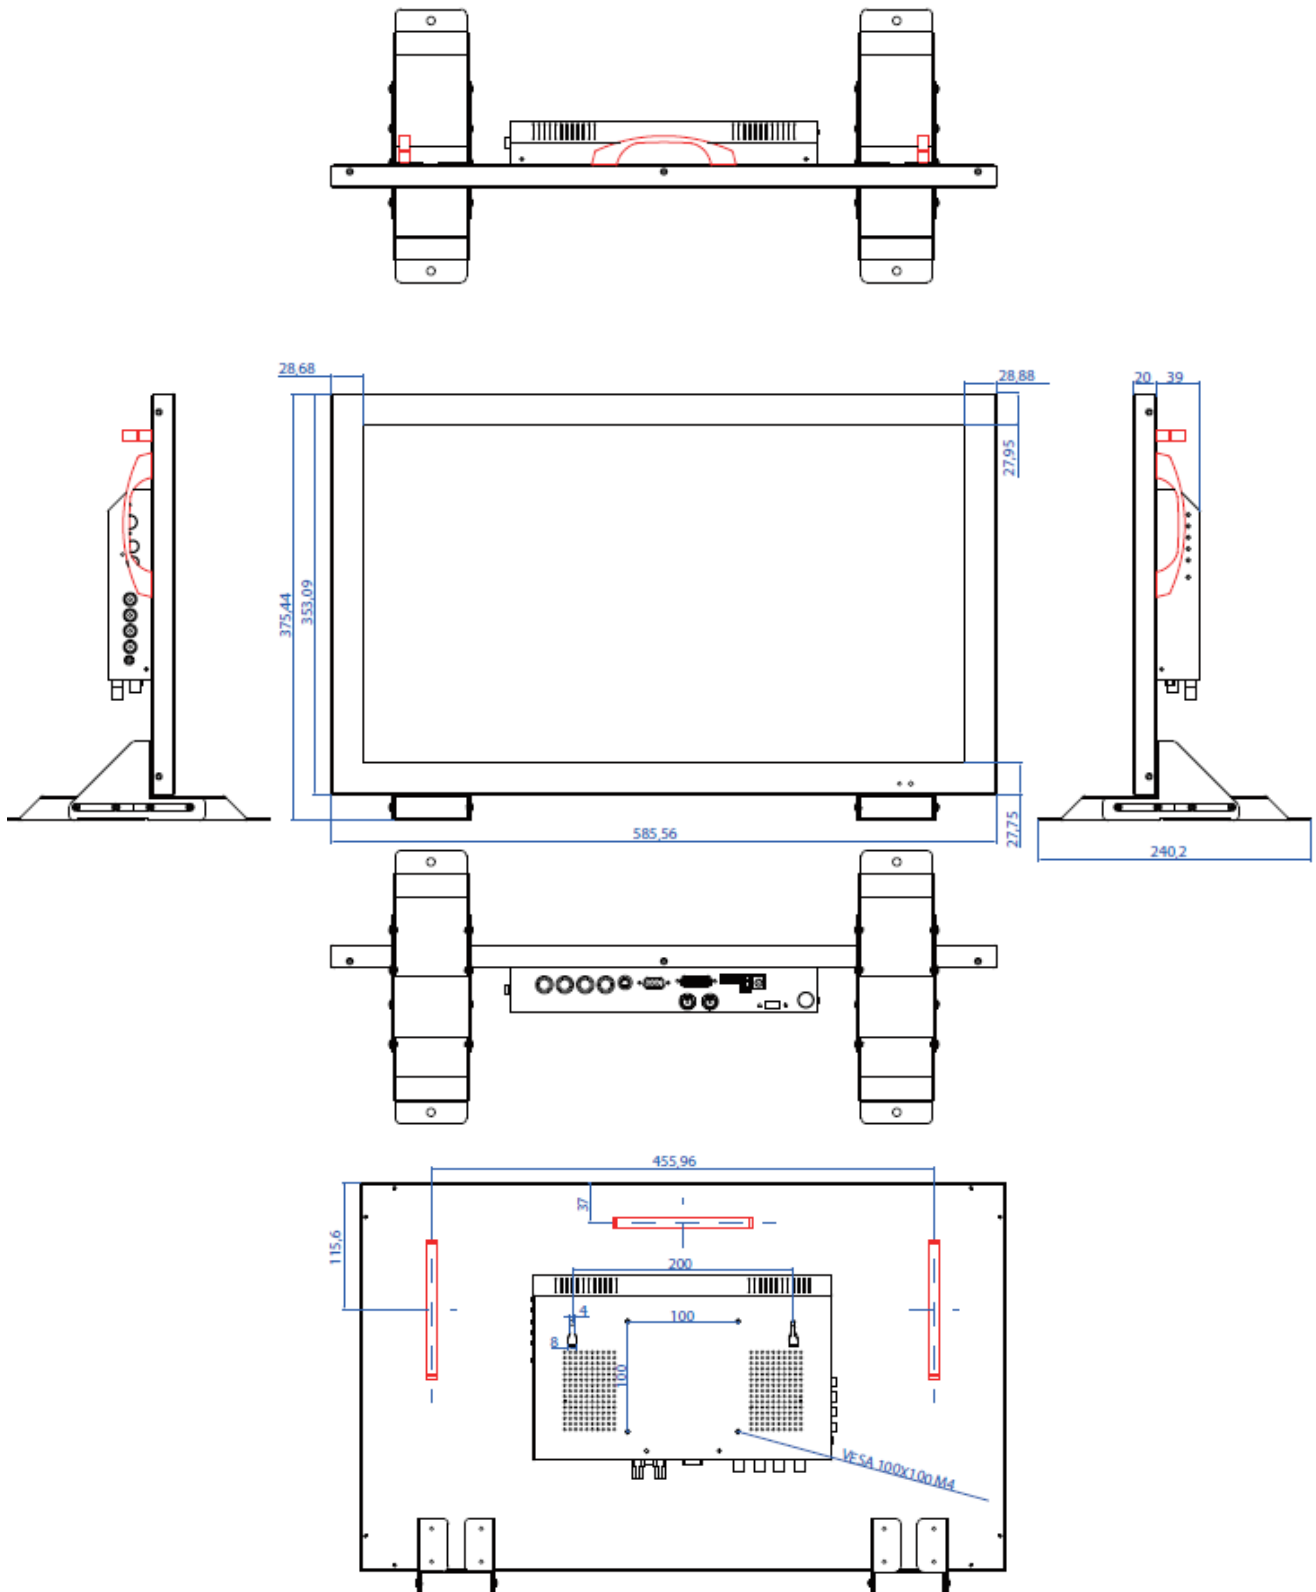

仕様書

3G-SDI 入出力対応フル HD 液晶パネル搭載 23.8 型ワイド業務用マルチメディアディスプレイ

SL2380S

■ 製品仕様

製品型番	SL2380S
画面サイズ	23.8 インチ
アスペクト比	ワイド 16:9
解像度	1920 x 1080
輝度 (cd/m ²)	250
コントラスト比	3000:1
視野角	178° (H) /178° (V)
電源	DC12V
入力	3G-SDI (BNC) /HDMI (HDCP 対応) / DVI-D (HDCP 対応) /VGA (D-Sub15 ピン) / ビデオ (BNC) x 2 /S ビデオ/モノラルビデオ音声 (RCA) x 2 /PC 音声 (3.5mm ミニ) x 1
出力	3G-SDI (BNC) /ビデオ (BNC) x 2 /S ビデオ/ モノラルビデオ音声 (RCA) x 2
スピーカー	背面スピーカー モノラル (L のみ)
消費電力	最大 25W
動作温度	0 ~ 40℃
VESA(FPM PMI)規格	100 x 100 mm
外形寸法(WxHxD)	586 x 353 x 59 mm (スタンド含まず)
重量	約 5,600g (スタンド含まず)
同梱物	スタンド/VGA ケーブル/AC アダプター/リモコン/取扱説明書
適合認証	FCC/CE /PSE (AC アダプター) /RoHS_10 物質適合
保証期間	ご購入から 1 年間

※3G SDI は LEVEL A に対応します。

※デジタルとデジタル (SDI と HDMI または DVI-D,HDMI と DVI-D)、ビデオ 1 とビデオ 2、ビデオ 1・2 と S ビデオの組合せでは PinP 機能・PbyP 機能はご利用いただけません。

※音声出力はビデオ入力選択時のみ有効です。

■ 寸法図

■ 入力対応フォーマット

信号	規格	解像度	周波数 (Hz)
SDI	SMPTE 274M	576	50i
		1080	50i
			59.94i
			60i
			23.98p
			24p
			25p
			29.97p
	30p		
	SMPTE 296M	720	50p
		59.94p	
		60p	
	SMPTE 425M (Level A のみ)	1080	50p
59.94p			
60p			
HDMI		480i	59.94 / 60Hz
		480p	59.94 / 60Hz
		576i	50Hz
		576p	50Hz
		720p	50 / 59.94 / 60Hz
		1080i	50 / 59.94 / 60Hz
		1080p	23.98 / 24 / 25 / 29.97 / 30 / 50 / 59.94 / 60Hz
DVI-D		640×350	85Hz
		640×400	85Hz
		720×400	85Hz
		640×480	59.94 / 60 / 67 / 72 / 75 / 85Hz
		800×600	56 / 60 / 72 / 75 / 85Hz
		832×624	75Hz
		848×480	60Hz
		852×480	60Hz
		1024×576	60Hz