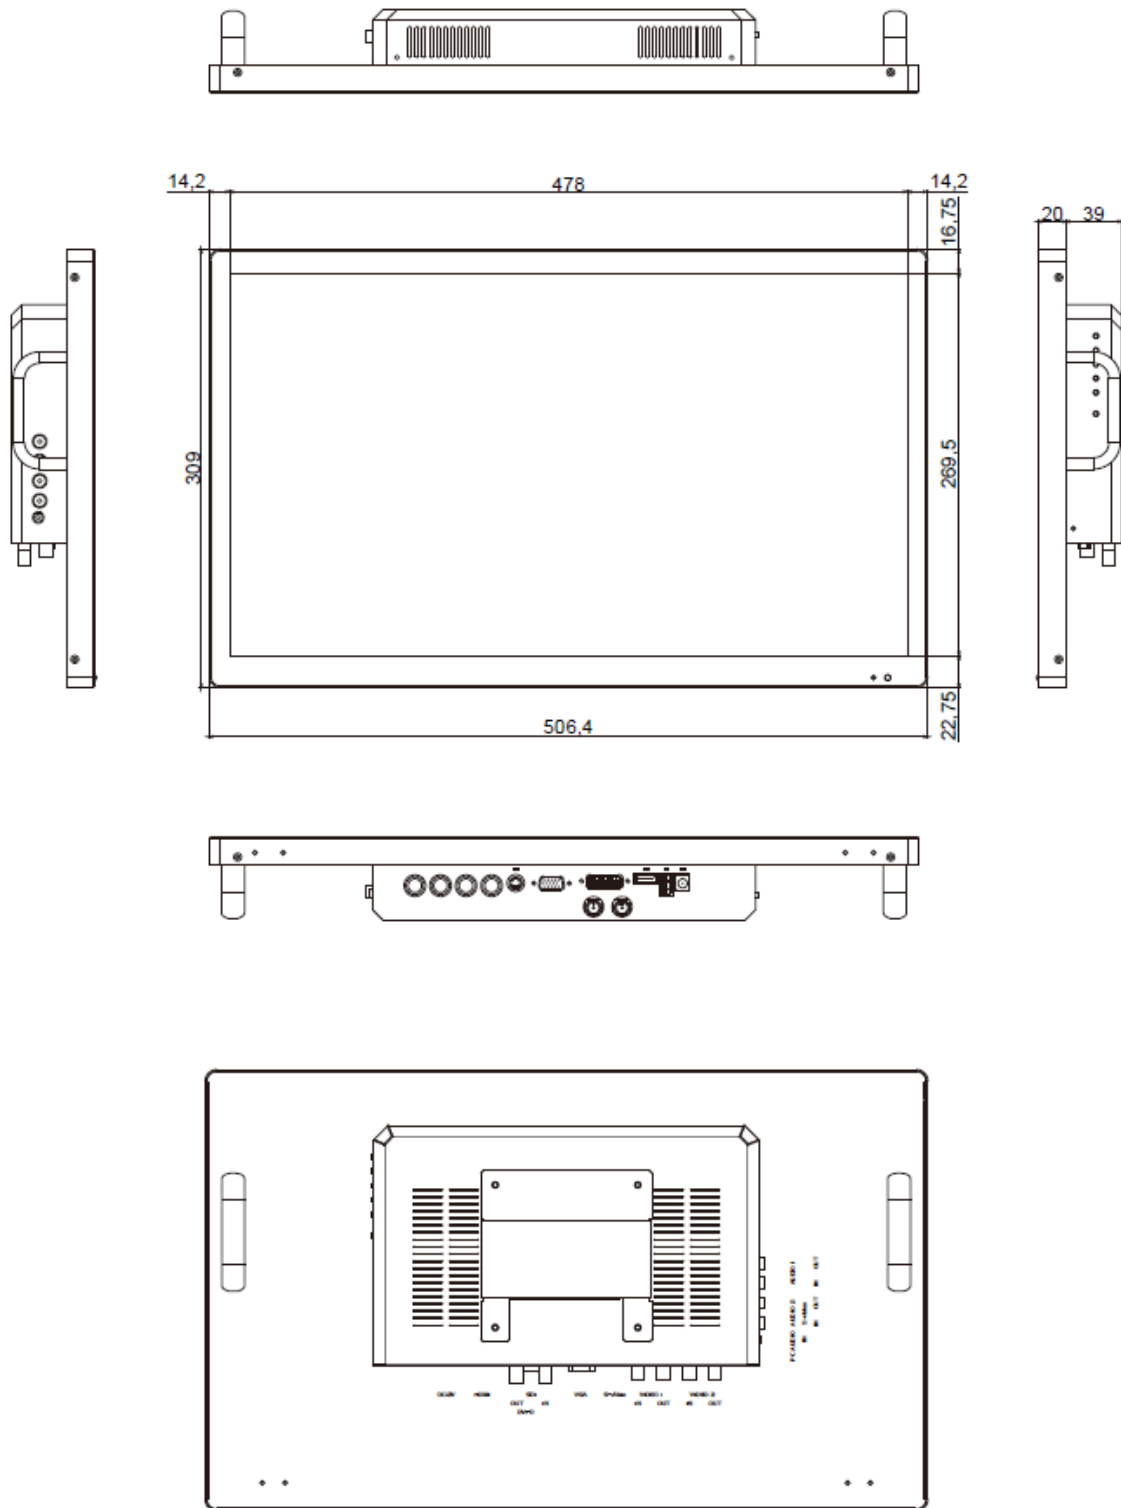

■ 寸法図

■ HDMI 信号対応入力解像度と周波数

解像度	周波数 (Hz)
480i	59.94/60
480p	59.94/60
576i	50
576p	50
720p	50/59.94/60
1080i	50/59.94/60
1080p	23.976/23.98/24/25/29.97/30/50/59.94/60

■ SDI 信号対応入力解像度と周波数

信号/規格	解像度	周波数
SD	480	59.94i
	576	50i
HD	1080	50i/59.94i/60i/23.98p/24p/25p/29.97p/30p
	720	50p/59.94p/60p
3G (Level A/B)	1080	50p/59.94p/60p

※YCbCr 4:2:2 10bit

■ DVI-D 入力対応解像度と周波数

解像度	垂直周波数 (Hz)
640×350	85
640×400	85
720×400	85
640×480	60
800×600	60/75/85
832×624	75
848×480	60
852×480	60
1024×576	60
1024×768	60/75/85
1152×864	75
1152×870	75
1280×768	60/75/85
1280×720	60
1280×960	60/85
1280×1024	60