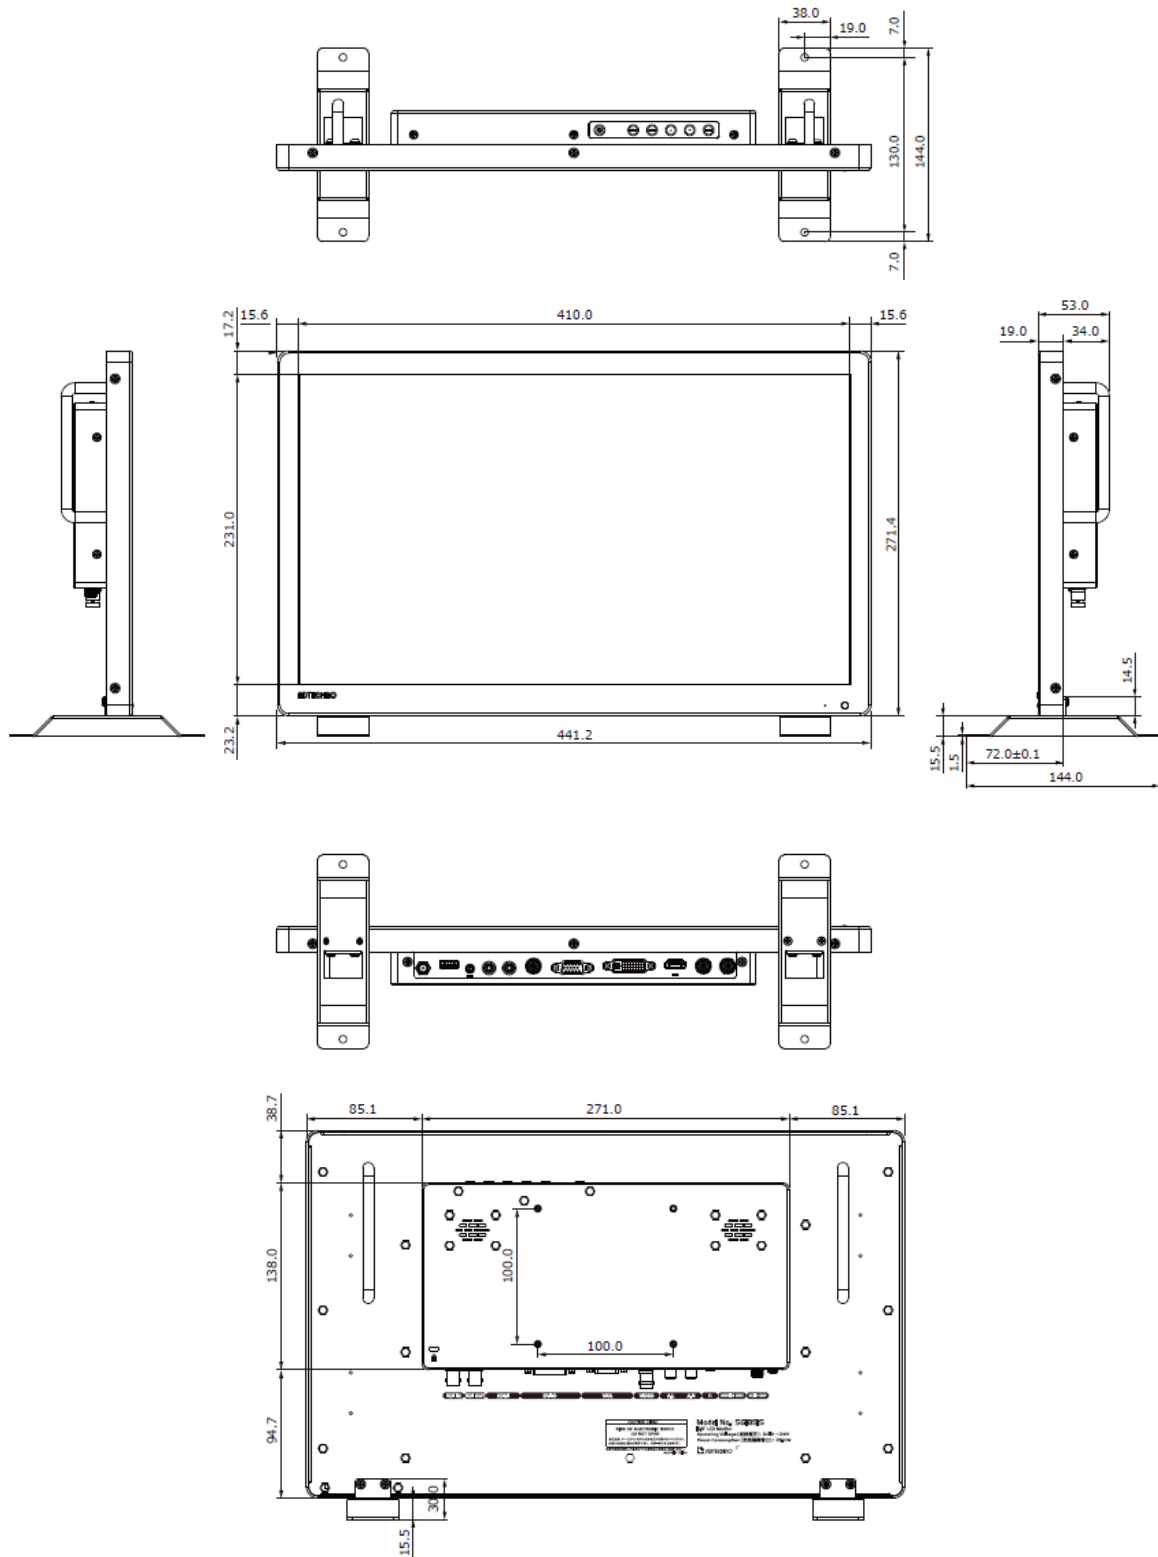

**仕様書**

4K 入力対応フル HD 業務用ディスプレイ 18.5 型

**SG1851S**

## ■ 製品仕様

型番	SG1851S	
本体色	ブラック	
液晶	サイズ	18.5 型ワイド
	アスペクト比	16:9
	解像度	1920 x 1080
	輝度	500 cd/m <sup>2</sup> (標準値)
	コントラスト比	1200:1
	視野角	170° (H) /170° (V)
入力信号	3G-SDI (BNC) /HDMI (HDCP 対応※2) ) / DVI-D (HDCP 対応※2) ) /VGA (D-Sub15 ピン) / ビデオ (BNC) /音声 (RCA) L・R x 2	
出力信号	3G-SDI (BNC) /音声 (3.5mm) ※1)	
スピーカー	2W x 2 (L/R)	
VESA マウント規格	100 x 100 mm	
電源	DC 12V~24V	
消費電力	最大 28.5W	
動作温度	0℃~40℃	
保存温度	-20~60℃	
本体寸法	344 (W) x 282 (H) x 43 (D) mm ※突起物除く	
本体重量	約 4,300g	
同梱物	AC アダプター/電源ケーブル/専用自立スタンド/ リモコン/ケーブル固定クランプ x 2/保証書	
適合認証	FCC/CE/RoHS_10 物質適合/PSE (AC アダプター)	
保証期間	ご購入から 1 年間	

# ■寸法図