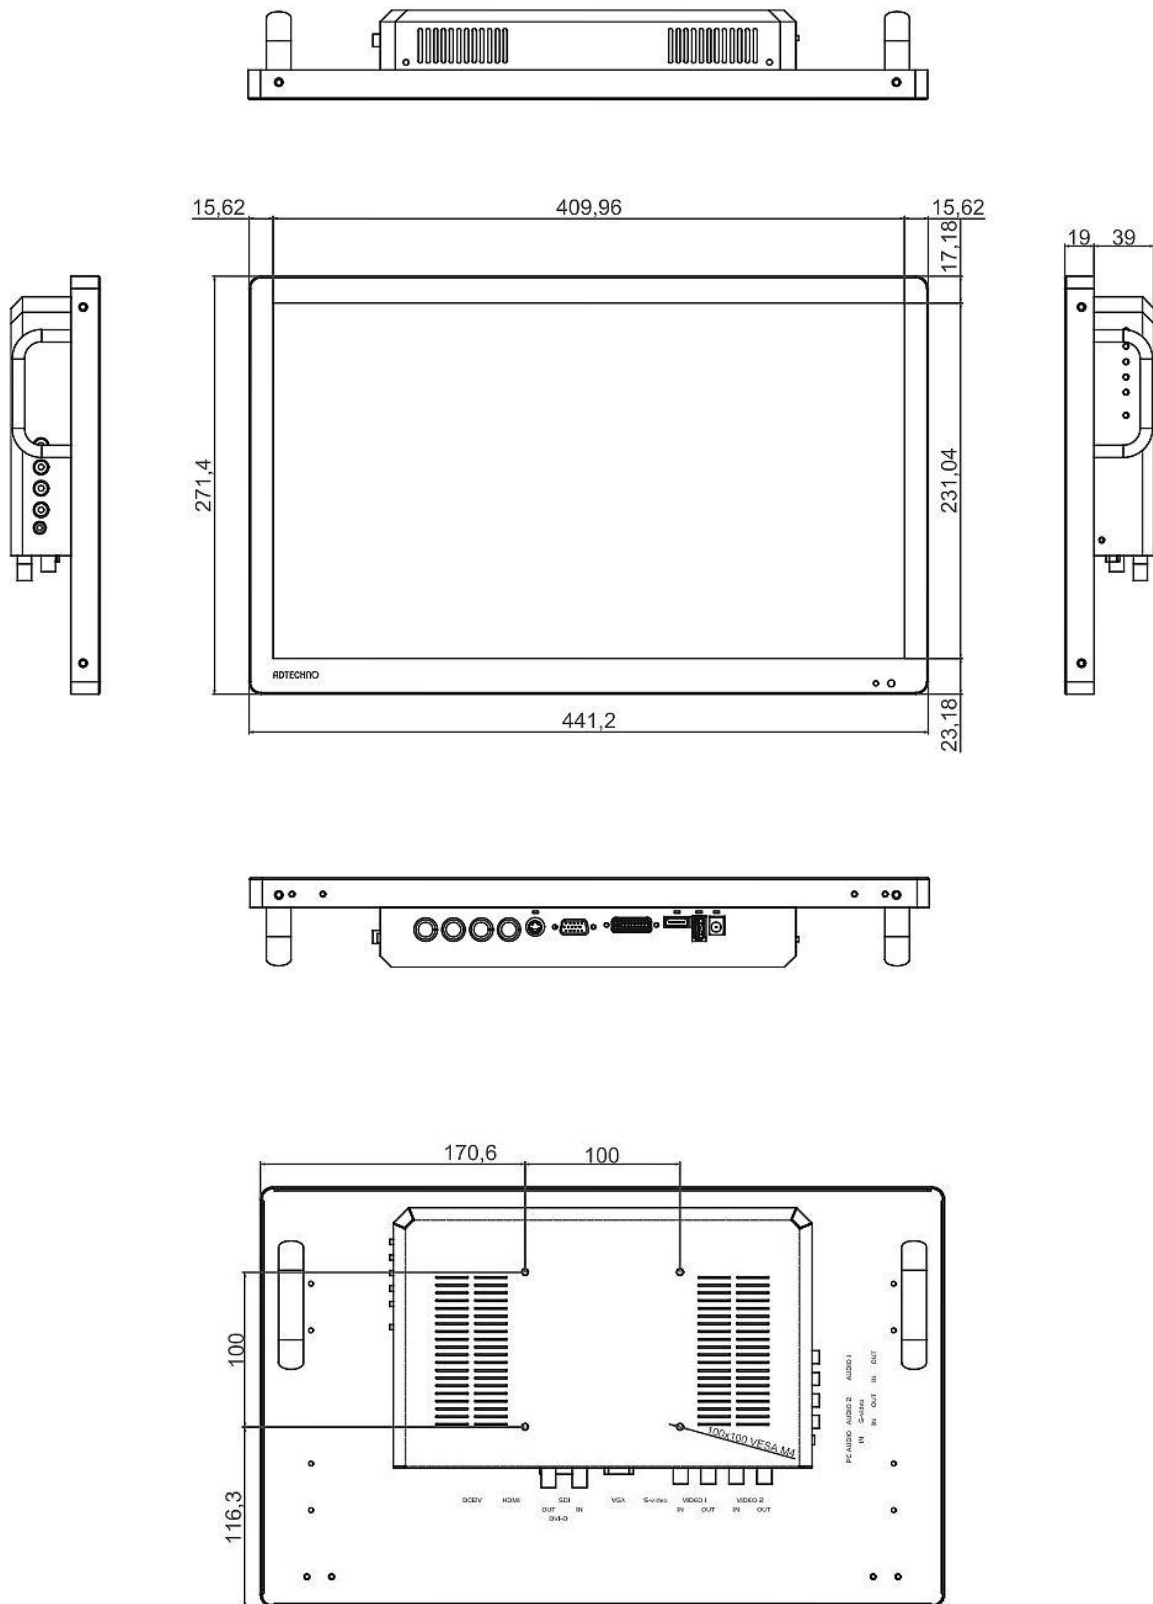

仕様書

3G-SDI Level A/B 入出力対応フルHD 液晶パネル搭載
18.5 型ワイド業務用マルチメディアディスプレイ

SG1850S

■ 製品仕様

型番	SG1850S	
本体色	ブラック	
液晶	サイズ	18.5 型ワイド
	アスペクト比	16:9
	パネル方式	VA 方式
	解像度	1920 x 1080
	輝度	350 cd/m2 (標準値)
	コントラスト比	1000:1
	視野角	178° (H) /178° (V)
入力信号	3G-SDI (BNC) /HDMI (HDCP 対応 ※1)) / DVI-D (HDCP 対応 ※1)) /VGA (D-Sub15 ピン) / ビデオ (BNC) x 2/S ビデオ/ モノラルビデオ音声 (RCA) x 2 /PC 音声 (3.5mm ミニ) x 1	
出力信号	3G-SDI (BNC) /ビデオ (BNC) x 2 / モノラルビデオ音声 (RCA) x 2 ※2)	
スピーカー	2W x 2 (ステレオ)	
VESA(FPMPI)規格	100 x 100 mm ※3)	
電源	DC 12V	
消費電力	最大 32W	
動作温度	0℃~40℃	
保存温度	-20~60℃	
動作・保存湿度	0%~ 80% (結露なきこと)	
本体寸法	441.2 (W) x 271.4 (H) x 58 (D) mm ※突起物除く	
本体重量	約 3,600g	
同梱物	AC アダプター (AC アダプター側/ケーブル側) / ケーブル固定クランプ x 2/ VGA ケーブル/RCA 赤白ケーブル/リモコン/保証書/ ※4)	
適合認証	FCC/CE/RoHS_10 物質適合/PSE (AC アダプター)	
保証期間	ご購入から 1 年間	

- ※1) HDCP 2.2 は非対応です。
- ※2) 音声出力はビデオ入力選択時のみ有効です。
- ※3) AC アダプターホルダーを使用する場合、背面 VESA 100x100mm ネジ穴が塞がるため壁掛けはご利用になれません。
- ※4) ディスプレイにはスタンドは付属しておりません。自立させるためには【型番：SG_STD】または、市販の VESA100x100mm 対応モニター用スタンドが必要です。

■ 寸法図

■ HDMI 信号対応入力解像度と周波数

解像度	周波数 (Hz)
480i	59.94/60
480p	59.94/60
576i	50
576p	50
720p	50/59.94/60
1080i	50/59.94/60
1080p	23.976/23.98/24/25/29.97/30/50/59.94/60

■ SDI 信号対応入力解像度と周波数

信号/規格	解像度	周波数
SD	480	59.94i
	576	50i
HD	1080	50i/59.94i/60i/23.98p/24p/25p/29.97p/30p
	720	50p/59.94p/60p
3G (Level A/B)	1080	50p/59.94p/60p