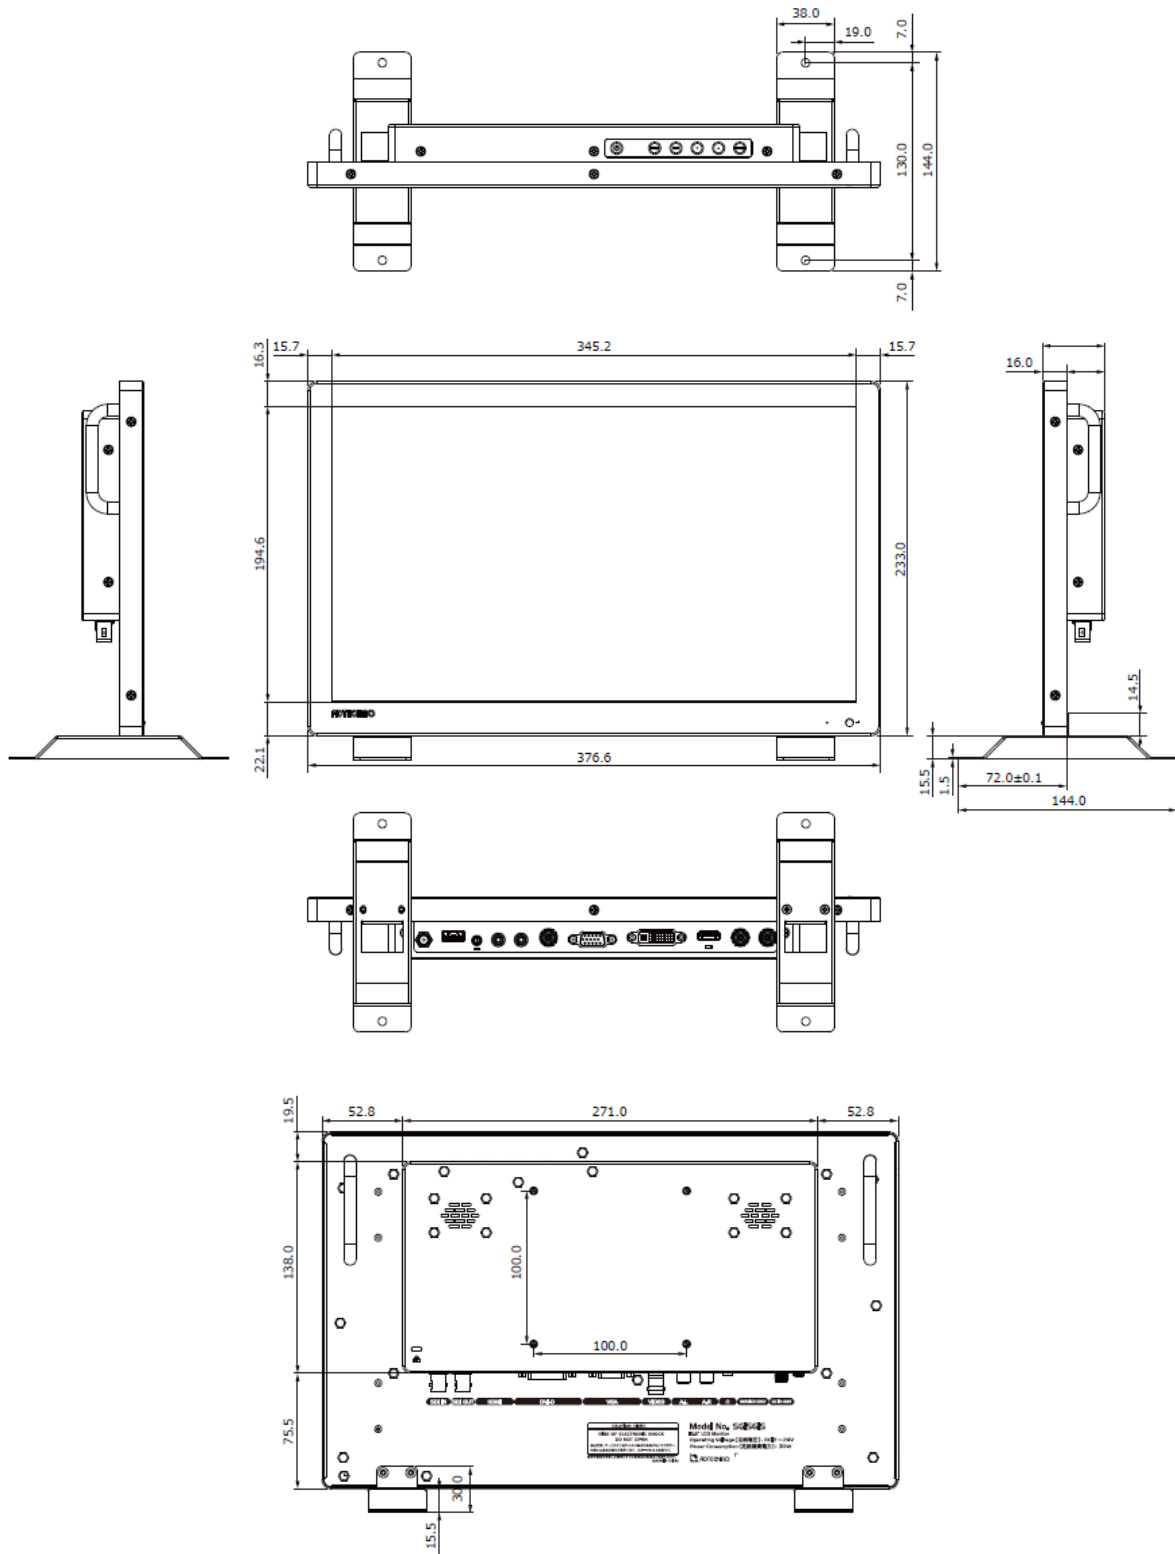

**仕様書**

4K 入力対応フル HD 業務用ディスプレイ 15.6 型

**SG1561S**

## ■ 製品仕様

型番	SG1561S	
本体色	ブラック	
液晶	サイズ	15.6 型ワイド
	アスペクト比	16:9
	解像度	1920 x 1080
	輝度	700 cd/m <sup>2</sup> (標準値)
	コントラスト比	3000:1
	視野角	170° (H) /170° (V)
入力信号	3G-SDI (BNC) /HDMI (HDCP 対応※2) ) / DVI-D (HDCP 対応※2) ) /VGA (D-Sub15 ピン) / ビデオ (BNC) /音声 (RCA) L・R x 2	
出力信号	3G-SDI (BNC) /音声 (3.5mm) ※1)	
スピーカー	2W x 2 (L/R)	
VESA マウント規格	100 x 100 mm	
電源	DC 12V~24V	
消費電力	最大 30W	
動作温度	0℃~40℃	
保存温度	-20~60℃	
本体寸法	377 (W) x 233 (H) x 41 (D) mm ※突起物除く	
本体重量	約 3,300g	
同梱物	AC アダプター/電源ケーブル/専用自立スタンド/ リモコン/ケーブル固定クランプ x 2/保証書	
適合認証	FCC/CE/RoHS_10 物質適合/PSE (AC アダプター)	
保証期間	ご購入から 1 年間	

# ■寸法図