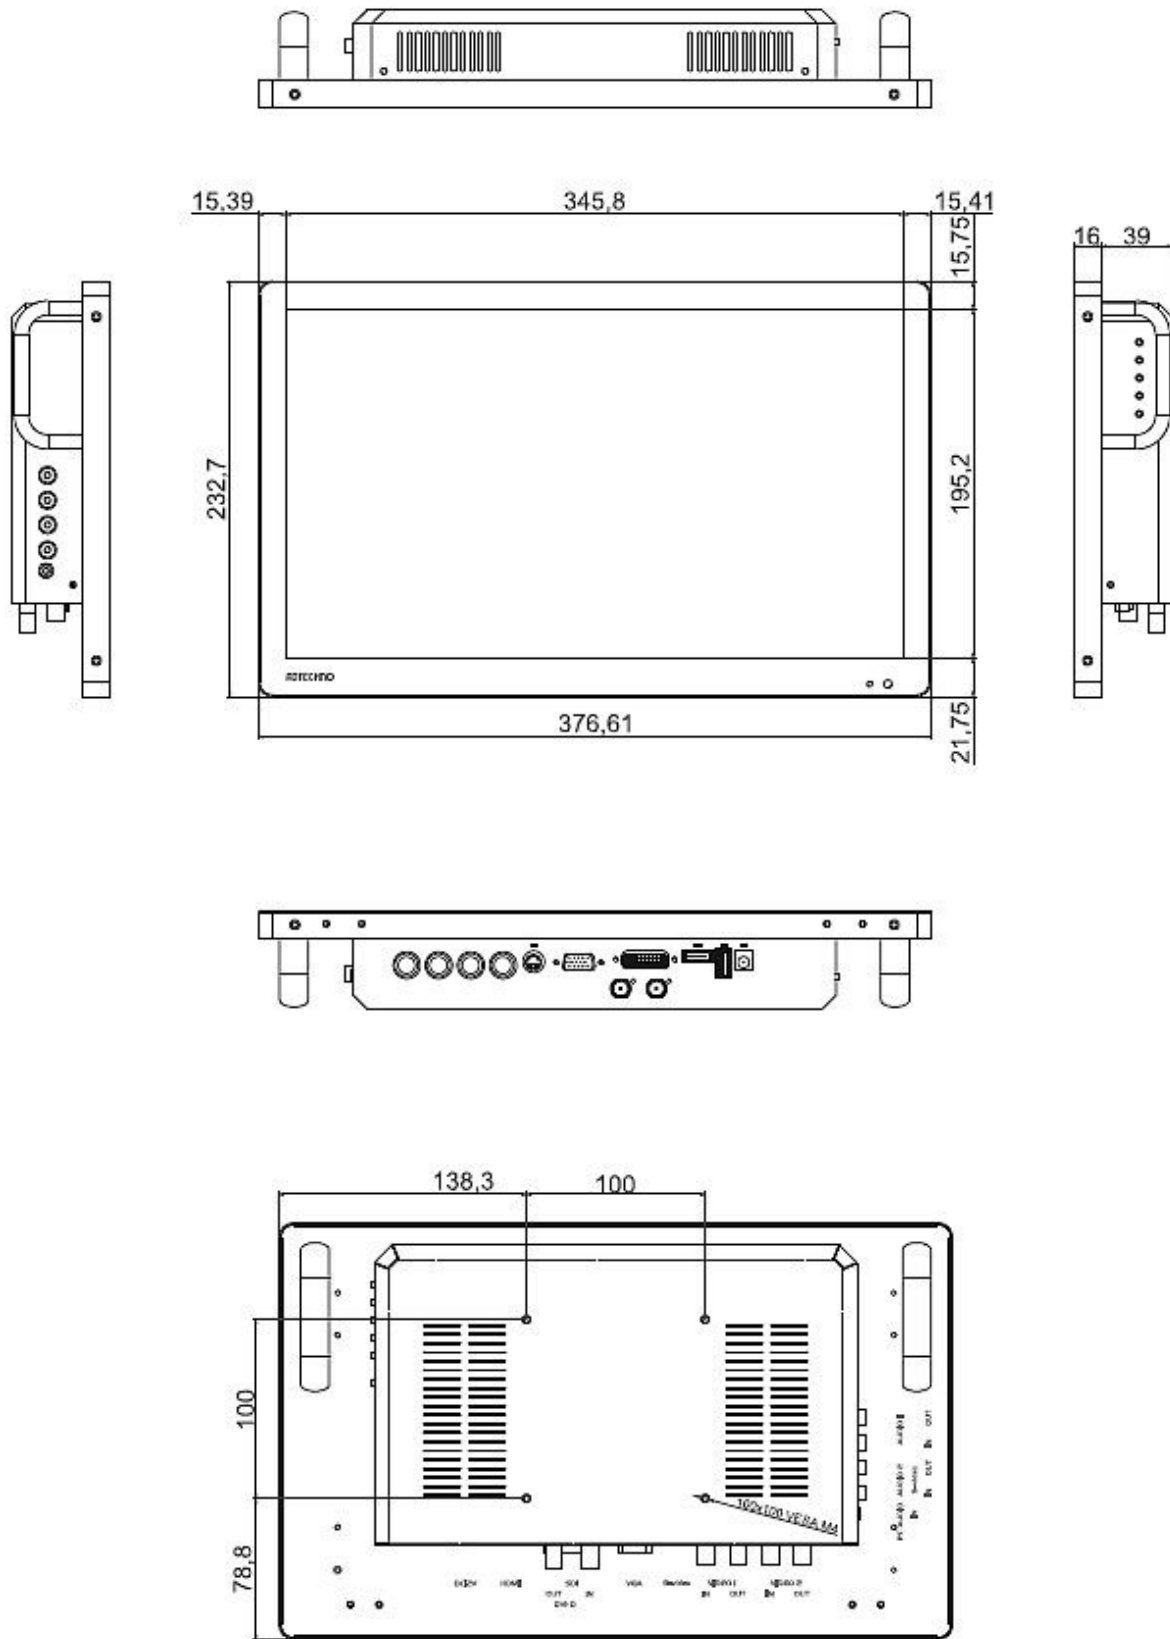

# 仕様書

3G-SDI Level A/B 入出力対応フルHD 液晶パネル搭載  
15.6 型ワイド業務用マルチメディアディスプレイ

### ■ 製品仕様

型番	SG1560S	
本体色	ブラック	
液晶	サイズ	15.6 型ワイド
	アスペクト比	16:9
	パネル方式	AAS 方式 ※1)
	解像度	1920 x 1080
	輝度	450 cd/m <sup>2</sup> (標準値)
	コントラスト比	800:1
	視野角	170° (H) /170° (V)
入力信号	3G-SDI (BNC) /HDMI (HDCP 対応 ※2) ) / DVI-D (HDCP 対応 ※1) ) /VGA (D-Sub15 ピン) / ビデオ (BNC) x 2/S ビデオ/ モノラルビデオ音声 (RCA) x 2 /PC 音声 (3.5mm ミニ) x 1	
出力信号	3G-SDI (BNC) / ビデオ (BNC) x 2 / モノラルビデオ音声 (RCA) x 2 ※3)	
スピーカー	2W x 2 (ステレオ)	
VESA (FPMPI) 規格	100 x 100 mm ※4)	
電源	DC 12V	
消費電力	最大 32W	
動作温度	0℃~40℃	
保存温度	-20~60℃	
動作・保存湿度	0%~ 80% (結露なきこと)	
本体寸法	376.6 (W) x 232.7 (H) x 55 (D) mm ※突起物除く	
本体重量	約 3,000g	
同梱物	AC アダプター (AC アダプター側/ケーブル側) / ケーブル固定クランプ x 2/ VGA ケーブル/RCA 赤白ケーブル/リモコン/保証書/ ※5)	
適合認証	FCC/CE/RoHS_10 物質適合/PSE (AC アダプター)	
保証期間	ご購入から 1 年間	

## ■ 寸法図