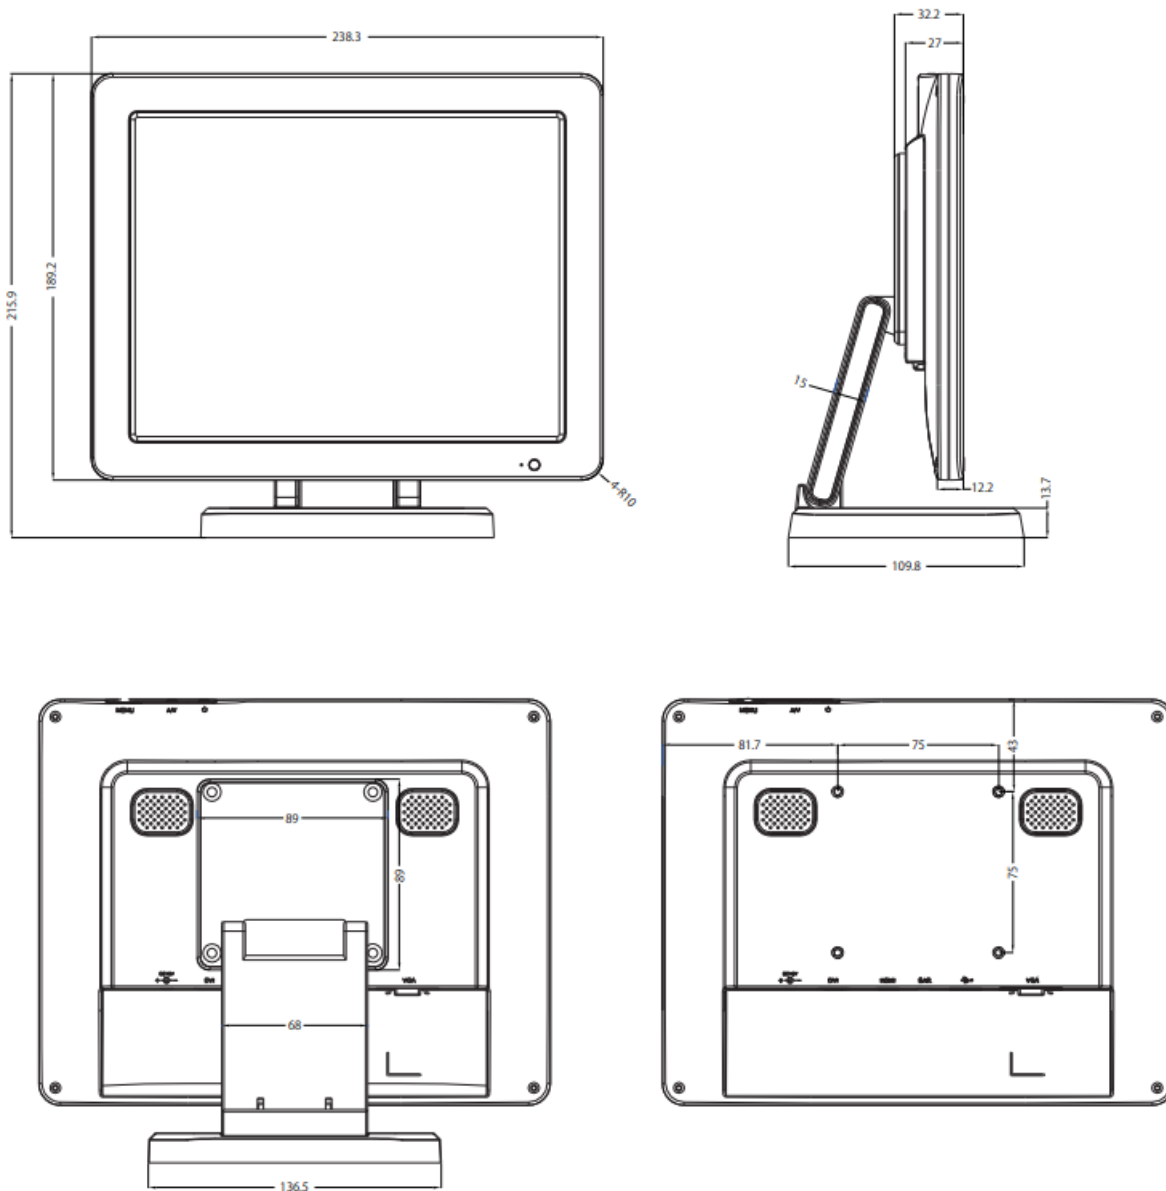

※ 3) 付属の専用 SKS ケーブルにて接続します。

※HDMI 入力にて画角が収まらない場合、本体もしくはリモコンの MENU ボタンを 5 秒程度押してください (モニターが一度青くなりますので、その時点で MENU ボタンを離してください)。

■寸法図

■ HDMI/DVI-D 信号対応入力解像度と周波数

解像度	周波数 (Hz)
480i	60
576i	50
720p	50/60
1080i	50/60
1080p	50/60

*映像表示比率について・・・アスペクト比 16 : 9 の映像は 4 : 3 に引き伸ばされて表示されます。

■ VGA 入力対応解像度と周波数

解像度	垂直周波数(Hz)
720×400	70
640×480	60/72/75
800×600	56/60/70/72/75
1024×768	60/70/72/75
1280×720	60/75
1280×768	60/70/75
1280×1024	60/70/75
1600×1200	60/70
1920×1080	60

■ ビデオ入力対応信号規格

NTSC / PAL / SECAM

■ 別売オプション

VESA 75x75mm/100x100mm 対応 角度固定型壁掛け金具	ADM01
VESA 75x75mm/100x100mm 対応 角度調節型壁掛け金具	ADM02

※外観、および各仕様につきましては予告なく変更する場合がございます。予めご了承ください。

※付属の AC アダプターは本機専用品です。他の機器にはご使用にならないでください。

※HDMI、HDMI ロゴ、および High-Definition Multimedia Interface は、HDMI Licensing LLC の商標または登録商標です。

※その他、記載されている会社名、製品名は、各社の登録商標または商標です。なお、本文中において、®マークや™マークを省略している場合があります。