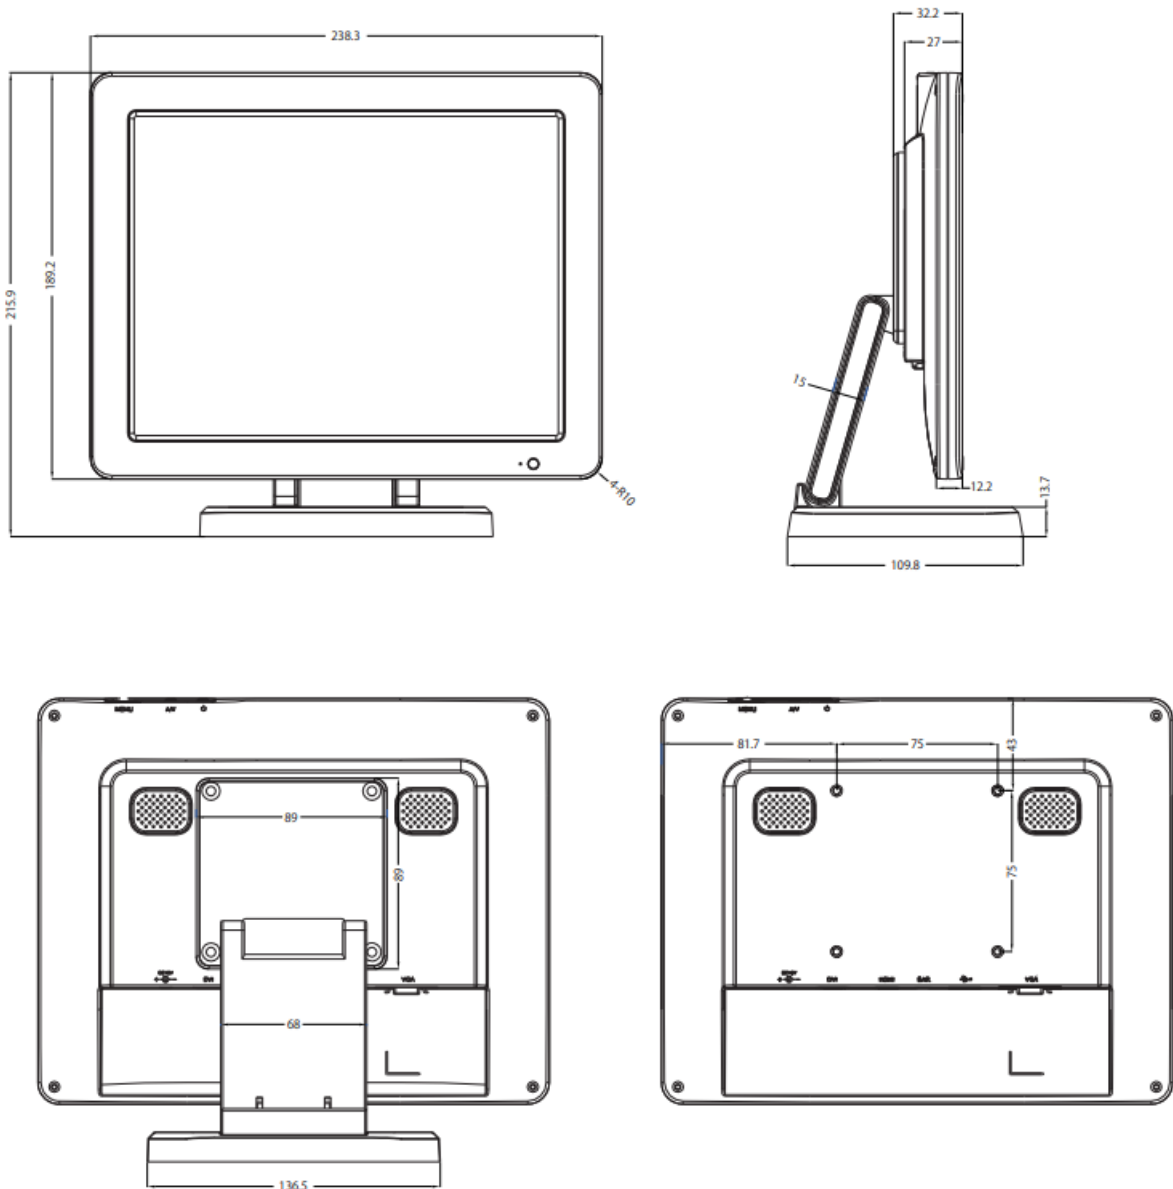

仕様書

HDCP 対応 9.7 型業務用タッチパネル液晶ディスプレイ

LCD97TW

■ 製品仕様

型番	LCD97TW	
本体色	ホワイト	
液晶	サイズ	9.7 型 スクウェア
	アスペクト比	4:3
	パネル方式	IPS 方式
	表面処理	グレア
	解像度	1024 x 768
	輝度	350 cd/m ² (標準値) ※ 1)
	コントラスト比	900:1
	視野角	170° (H) / 170° (V)
タッチパネル方式	5 線式抵抗膜方式	
タッチパネル I/O	USB インターフェース	
タッチパネル対応 OS	Windows 10/ 8.1/ 8/ 7 ※ 2)	
入力信号	HDMI (HDCP 対応) x 1 / DVI-D x 1 ※ 2) / VGA x 1 ※ 3) / ビデオ (RCA メス) x 2 ※ 3) / 音声 (3.5mmΦステレオミニピン) x 1 ※ 3)	
出力信号	音声 (3.5mmΦステレオミニピン) x 1	
スピーカー	1W x 2 (ステレオ)	
VESA(FPM PMI)規格	75 x 75 mm	
電源	DC 12V	
消費電力	最大 10W、パワーセーブ時 1W 以下	
動作温度	0℃~50℃	
保存温度	-20 ~ 60℃	
動作湿度/保存湿度	10 ~ 90% (結露なきこと)	
本体寸法	238.3(W) x 189.2(H) x 27(D) mm ※スタンド部、突起物除く	
本体重量	約 630g ※スタンド含まず	
同梱物	専用スタンド/ リモコン/ HDMI ケーブル (タイプ A→C) / 専用 DVI ケーブル (DVI-D→HDMI type A 変換) / 専用 SKS ケーブル/ タッチパネルドライバ CD-ROM/ USB ケーブル (タイプ A→A) / タッチペン/	

■ 寸法図

■ HDMI/DVI-D 信号対応入力解像度と周波数

解像度	周波数 (Hz)
480i	60
576i	50
720p	50/60
1080i	50/60
1080p	50/60

*映像表示比率について・・・アスペクト比 16 : 9 の映像は 4 : 3 に引き伸ばされて表示されます。

■ VGA 入力対応解像度と周波数

解像度	垂直周波数(Hz)
720×400	70
640×480	60/72/75
800×600	56/60/70/72/75
1024×768	60/70/72/75
1280×720	60/75
1280×768	60/70/75
1280×1024	60/70/75
1600×1200	60/70
1920×1080	60

■ ビデオ入力対応信号規格

NTSC / PAL / SECAM

■ 別売オプション

VESA 75x75mm/100x100mm 対応 角度固定型壁掛け金具	ADM01
VESA 75x75mm/100x100mm 対応 角度調節型壁掛け金具	ADM02

※外観、および各仕様につきましては予告なく変更する場合がございます。予めご了承ください。

※付属の AC アダプターは本機専用品です。他の機器にはご使用にならないでください。