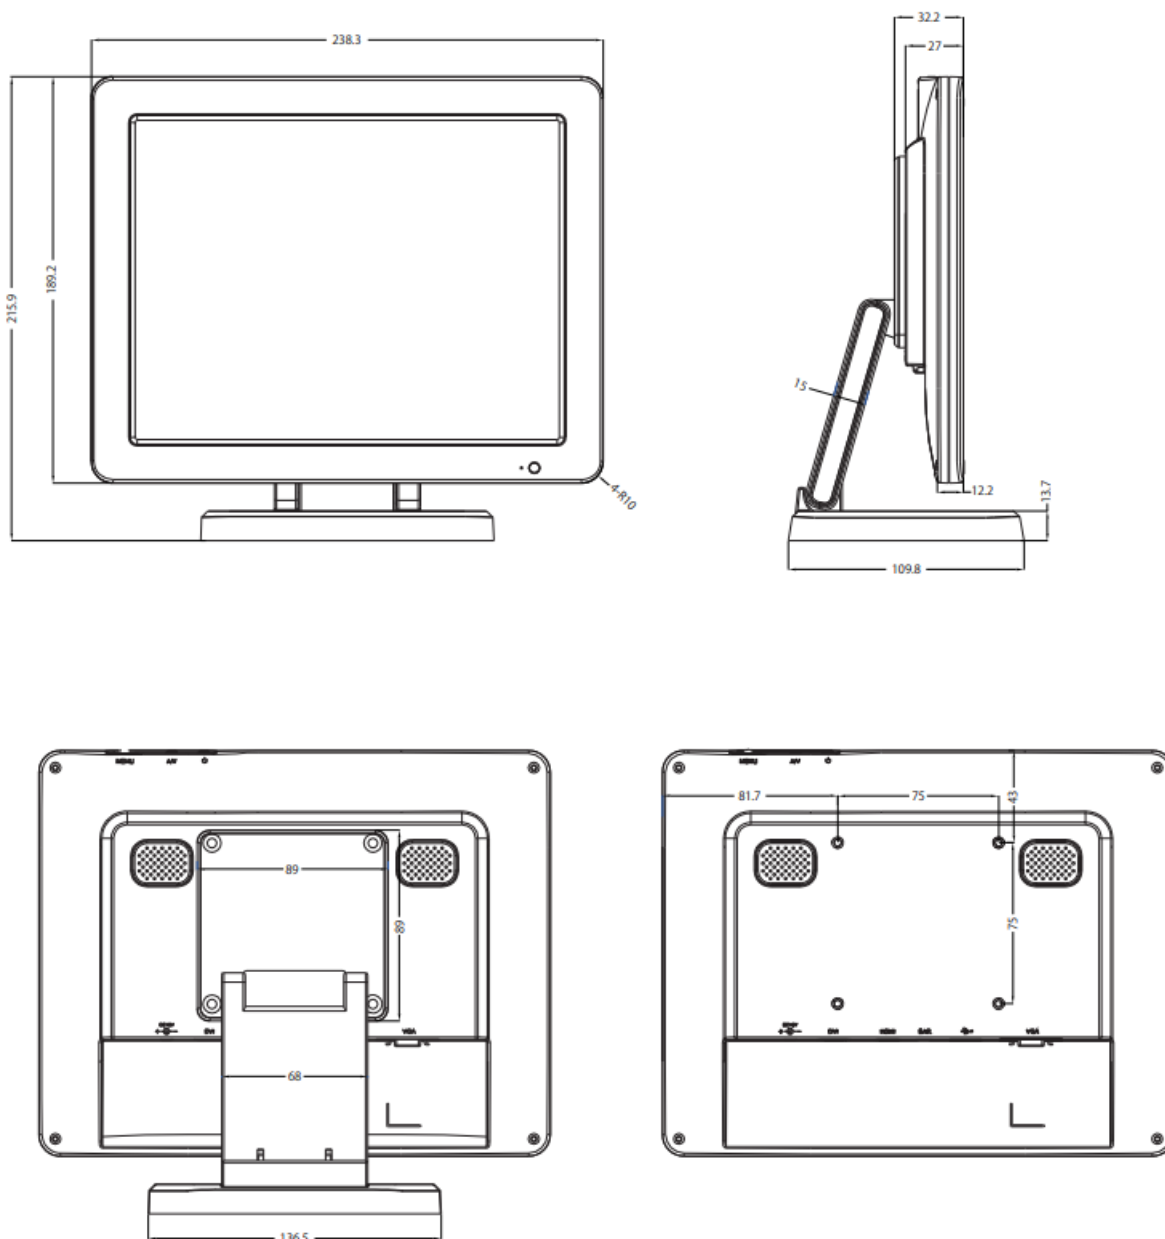

※ 3) 付属の専用 SKS ケーブルにて接続します。

※HDMI 入力にて画角が収まらない場合、本体もしくはリモコンの MENU ボタンを 5 秒程度押してください (モニターが一度青くなりますので、その時点で MENU ボタンを離してください)。

■寸法図

■ HDMI/DVI-D 信号対応入力解像度と周波数

解像度	周波数 (Hz)
480i	60
576i	50
720p	50/60
1080i	50/60
1080p	50/60

*映像表示比率について・・・アスペクト比 16 : 9 の映像は 4 : 3 に引き伸ばされて表示されます。

■ VGA 入力対応解像度と周波数

解像度	垂直周波数(Hz)
720×400	70
640×480	60/72/75
800×600	56/60/70/72/75
1024×768	60/70/72/75
1280×720	60/75
1280×768	60/70/75
1280×1024	60/70/75
1600×1200	60/70
1920×1080	60

■ ビデオ入力対応信号規格

NTSC / PAL / SECAM

■ 別売オプション

VESA 75x75mm/100x100mm 対応 角度固定型壁掛け金具	ADM01
VESA 75x75mm/100x100mm 対応 角度調節型壁掛け金具	ADM02

※外観、および各仕様につきましては予告なく変更する場合がございます。予めご了承ください。

※付属の AC アダプターは本機専用品です。他の機器にはご使用にならないでください。

※HDMI、HDMI ロゴ、および High-Definition Multimedia Interface は、HDMI Licensing LLC の商標または登録商標です。

※その他、記載されている会社名、製品名は、各社の登録商標または商標です。なお、本文中において、®マークや™マークを省略している場合があります。