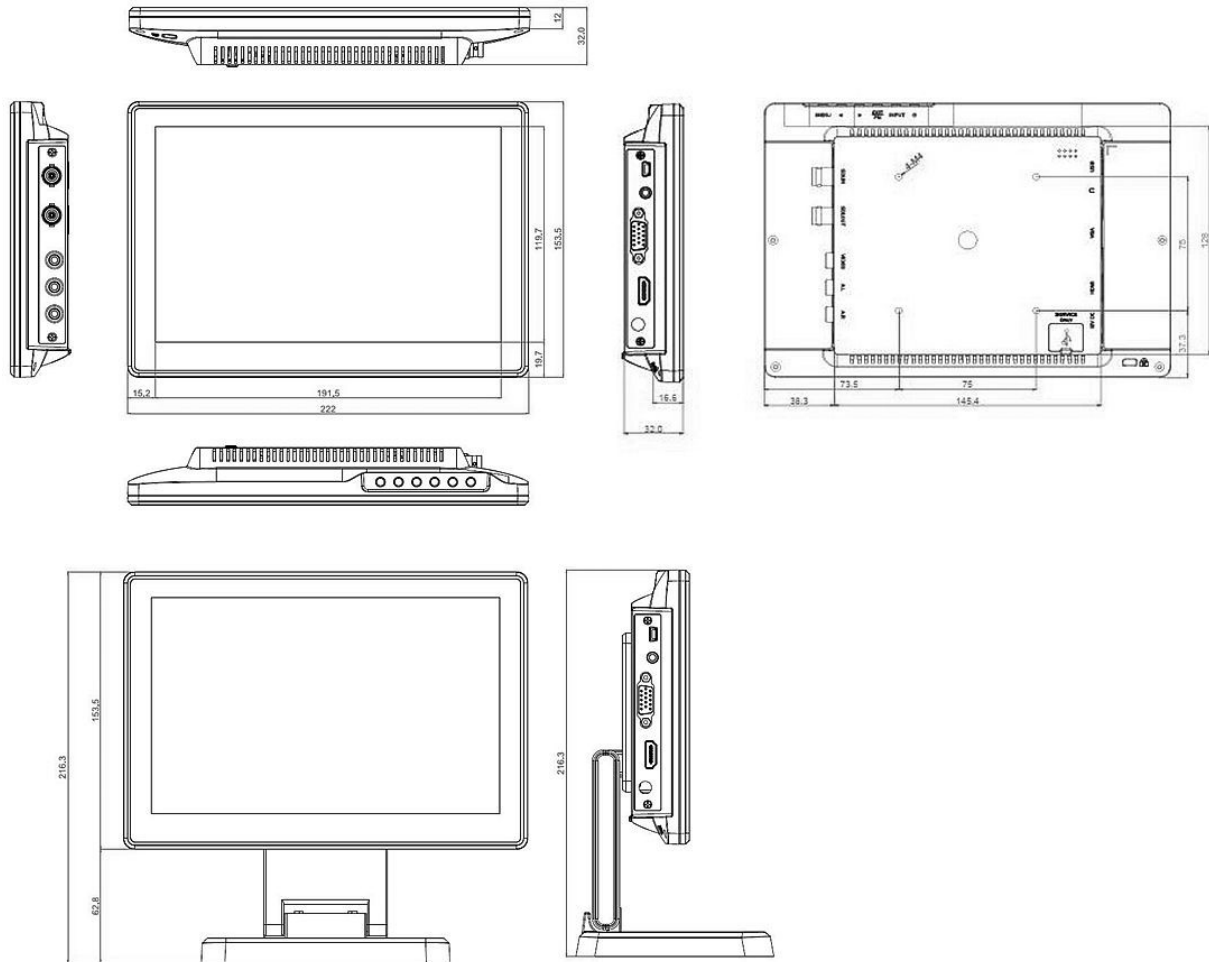

■ 寸法図

■ SDI 信号対応入力解像度と周波数

インターフェイス規格	ビデオ規格	解像度	周波数 (Hz)
SD-SDI SMPTE 259M	NTSC	480i	59.94
	PAL	576i	50
HD-SDI SMPTE 292M	SMPTE 296M	720p	50/59.94/60
		1080i	50/59.94/60
	SMPTE 274M	1080p	23.98/24/25/29.97/30
		1080sF	25/29.97/30
3G-SDI (A/B) SMPTE 424M SMPTE 425M		1080p	50/59.94/60