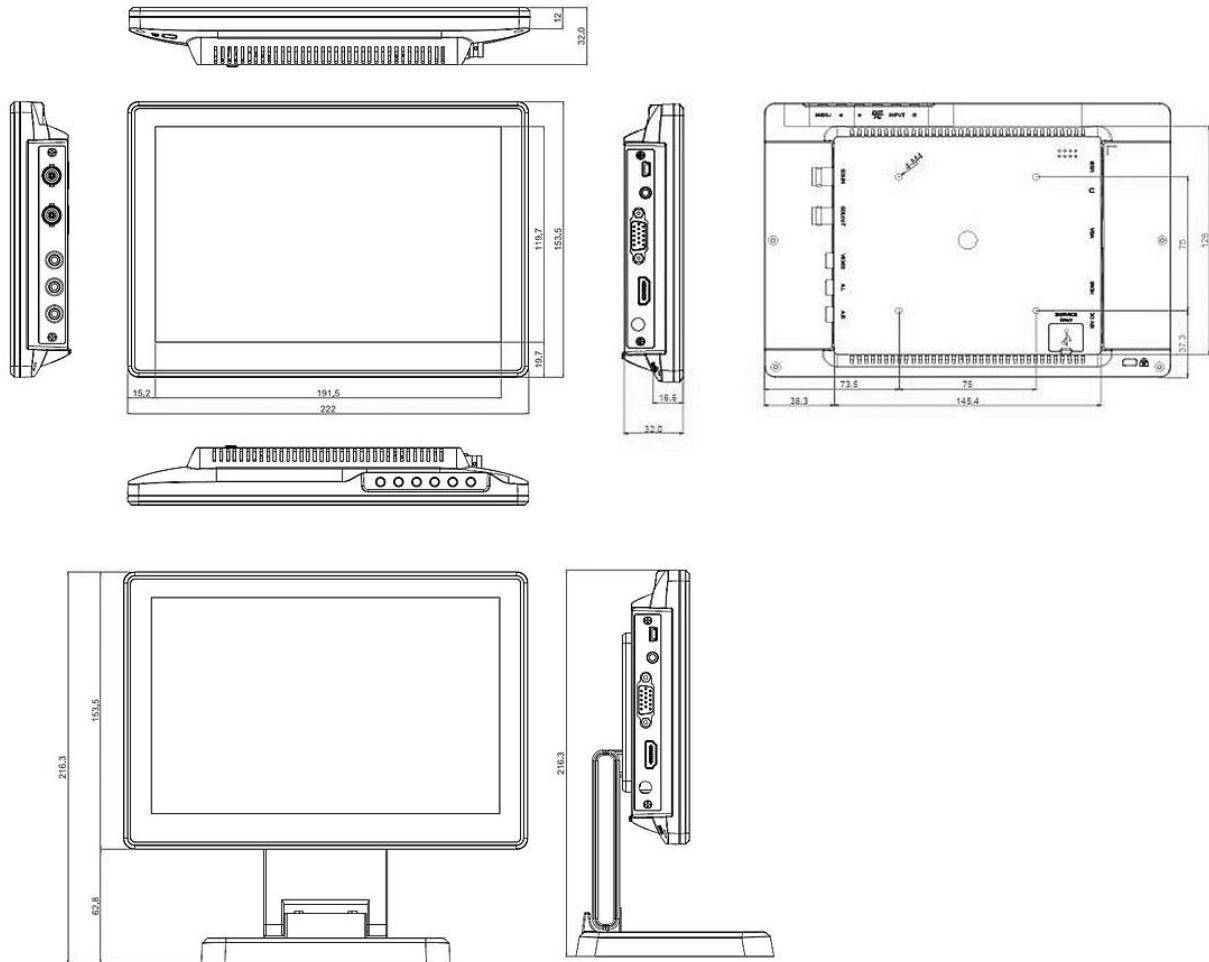

## ■ 製品仕様

型番	LCD8901	
本体色	ブラック	
液晶	サイズ	8.9 型ワイド
	アスペクト比	16:10
	パネル方式	IPS 方式
	表面加工	グレア/ガラス (硬度 6H)
	解像度	1920 x 1200
	輝度	350 cd/m <sup>2</sup> (標準値) ※1)
	コントラスト比	800:1
	視野角	170° (H) / 170° (V)
入力信号	HDMI (HDCP 対応) x 1 ※2) / VGA x 1/ ビデオ (RCA メス) x 1/ 音声 (RCA メス) L・R x 各 1	
出力信号	音声 (ステレオ) (3.5mmΦステレオミニピン) x 1	
スピーカー	1W x 1 (Lch のみ)	
VESA(FPM PMI)規格	75 x 75 mm	
電源	DC 7~24V (推奨 12V)	
消費電力	最大 10W	
動作温度	0℃~50℃	
保存温度	-20 ~ 60℃	
動作湿度/保存湿度	10 ~90% (結露なきこと)	
本体寸法	222(W) x 153(H) x 32(D) mm ※スタンド部、突起物除く	
本体重量	約 1080g (約 545g ※スタンド含まず)	
同梱物	リモコン/ HDMI ケーブル/ VGA ケーブル/ AC アダプター/ 取扱説明書	
適合認証	FCC/ CE/ PSE (AC アダプター) / RoHS_10 物質適合	
保証期間	ご購入から 3 年間	

## ■ 寸法図