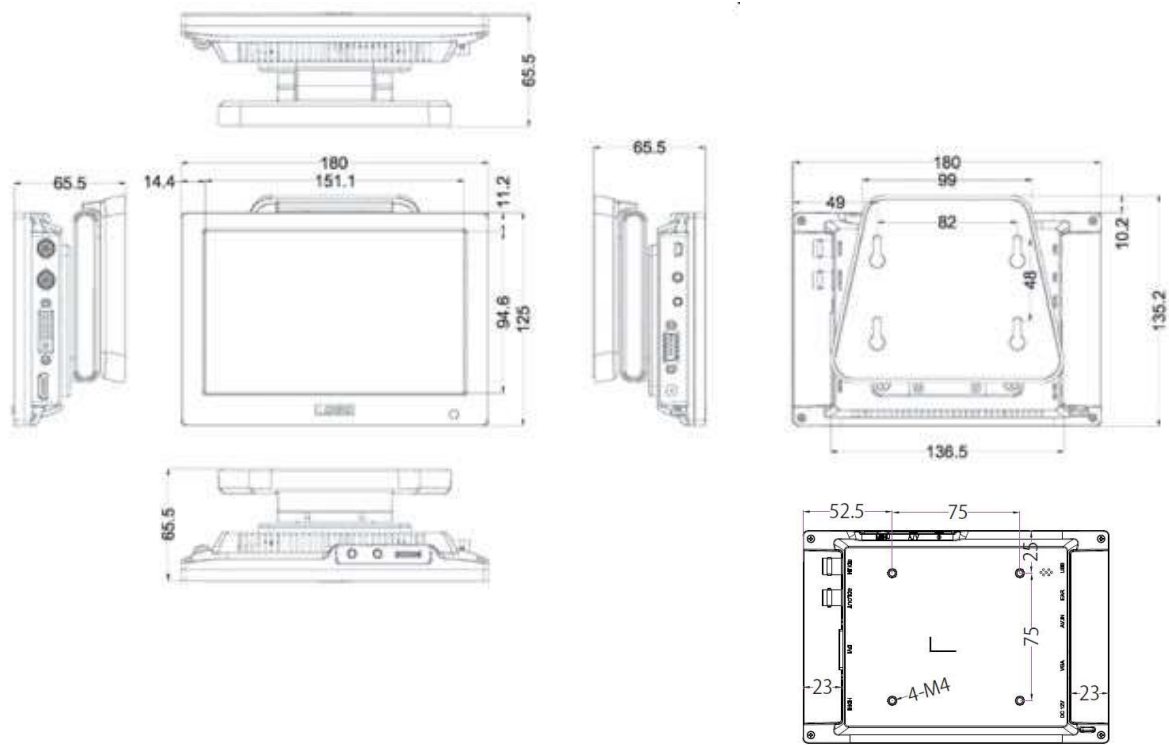

仕様書

LCD7620W

■ 製品仕様

型番	LCD7620W	
本体色	ホワイト	
液晶	サイズ	7 型ワイド
	アスペクト比	16:10
	パネル方式	IPS 方式
	表面処理	グレア
	解像度	1280 x 800
	輝度	300 cd/m ² (標準値) ※1)
	コントラスト比	800:1
	視野角	178° (H) / 178° (V)
入力信号	HDMI (HDCP 対応) x 1/ DVI-D x 1/ VGA x 1/ ビデオ x 1/ 音声 (ステレオ) x 1 ※2)	
出力信号	音声 (ステレオ) (3.5mmΦステレオミニピン) x 1	
スピーカー	1W x 1 (モノラル)	
VESA(FPMPI)規格	75 x 75 mm	
電源	DC 7~24V	
消費電力	最大 10W	
動作温度	0℃~50℃	
保存温度	-20 ~ 60℃	
本体寸法	180(W) x 125(H) x 28(D) mm ※スタンド部、突起物除く	
本体重量	約 940g (約 400g ※スタンド含まず)	
同梱物	リモコン/ HDMI ケーブル/ VGA ケーブル/ AV ケーブル/ AC アダプター/ 取扱説明書	
適合認証	FCC/ CE/ PSE (AC アダプター) / RoHS_10 物質適合	
保証期間	ご購入から 1 年間	

※1) 入力モードや映像表示調整の設定などにより輝度は変わります。また、輝度は経年劣化します。一定の輝度を維持するものではありません。

※2) 本体へのビデオ入力と音声 (ステレオ) 入力は、専用ビデオ・音声ケーブル (3.5mm Φ4 極ミニピン ⇔ RCA オス x 3) を使用します。

■ 寸法図

■ HDMI 信号対応入力解像度と周波数

解像度	周波数 (Hz)
480i	60
480p	59.94/60
576i	50
576p	50
720p	25/29.97/30/50/59.94/60
1080i	50/59.94/60
1080p	23.976/23.98/24/25/29.97/30/50/59.94/60

■ビデオ入力対応信号規格

NTSC / PAL

■別売オプション

VESA 75x75mm/100x100mm 対応 角度固定型壁掛け金具	ADM01
VESA 75x75mm/100x100mm 対応 角度調節型壁掛け金具	ADM02
L型 BNC アダプター	BNCLA
L型 HDMI アダプター	HDMILA
L型 DVI アダプター	DVILA
L型 VGA アダプター	VGALA

※外観、および各仕様につきましては予告なく変更する場合がございます。予めご了承ください。