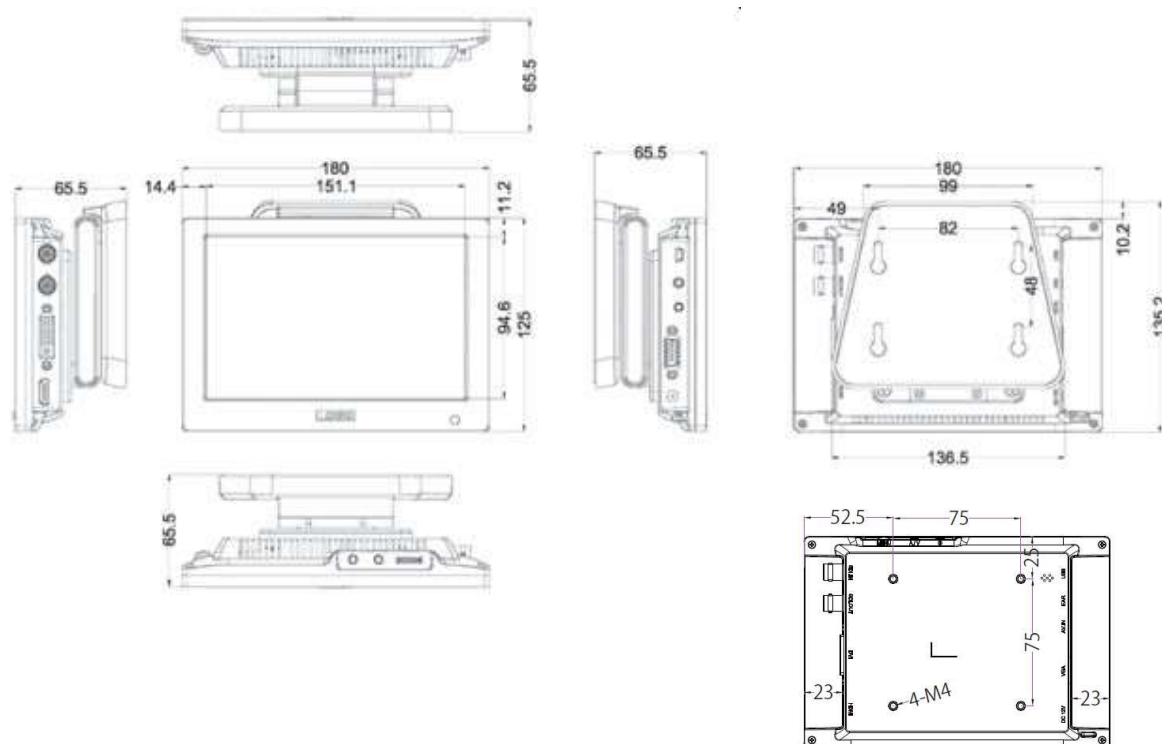

化します。一定の輝度を維持するものではありません。

※ 2) 他の OS はサポート対象外です。

※ 3) 本体へのビデオ入力と音声 (ステレオ) 入力は、専用ビデオ・音声ケーブル (3.5mm Φ4 極ミニピン ⇄ RCA オス x 3) を使用します。

■ 寸法図

■ HDMI 信号対応入力解像度と周波数

解像度	周波数 (Hz)
480i	60
480p	59.94/60
576i	50
576p	50
720p	25/29.97/30/50/59.94/60
1080i	50/59.94/60
1080p	23.976/23.98/24/25/29.97/30/50/59.94/60