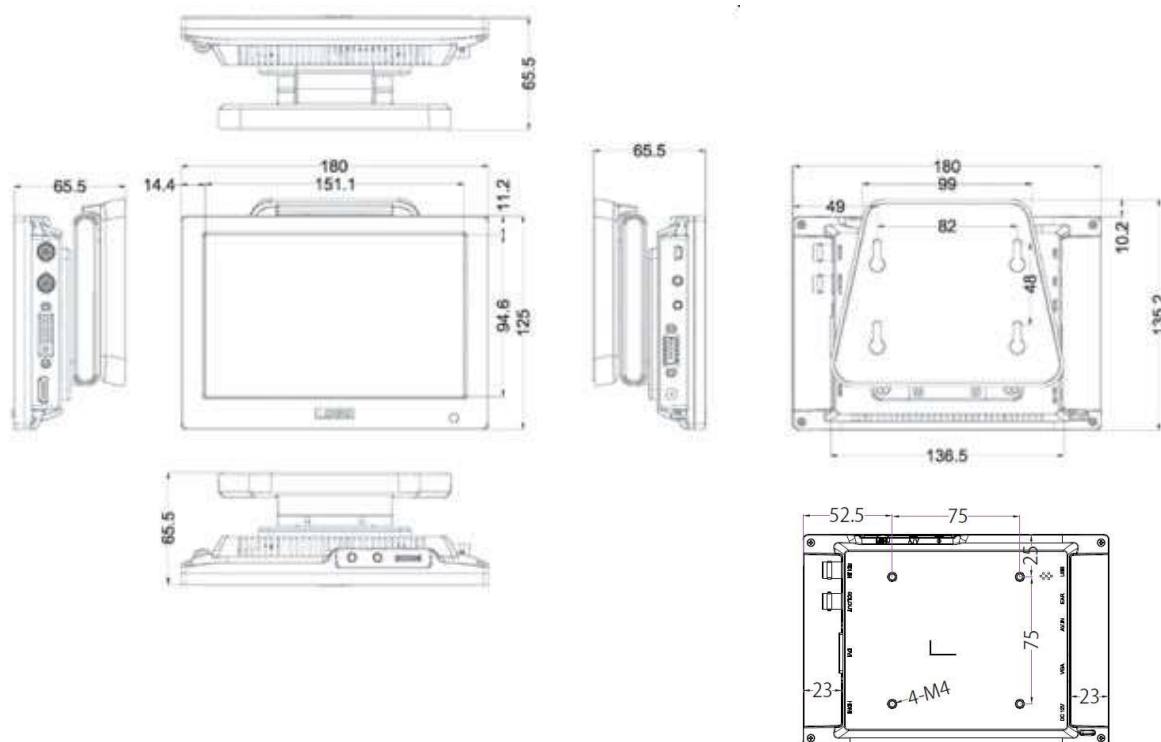

化します。一定の輝度を維持するものではありません。

※ 2) 他の OS はサポート対象外です。

※ 3) 本体へのビデオ入力と音声 (ステレオ) 入力は、専用ビデオ・音声ケーブル (3.5mm Φ4 極ミニピン ⇄ RCA オス x 3) を使用します。

■ 寸法図

■ HDMI 信号対応入力解像度と周波数

解像度	周波数 (Hz)
480i	60
480p	59.94/60
576i	50
576p	50
720p	25/29.97/30/50/59.94/60
1080i	50/59.94/60
1080p	23.976/23.98/24/25/29.97/30/50/59.94/60