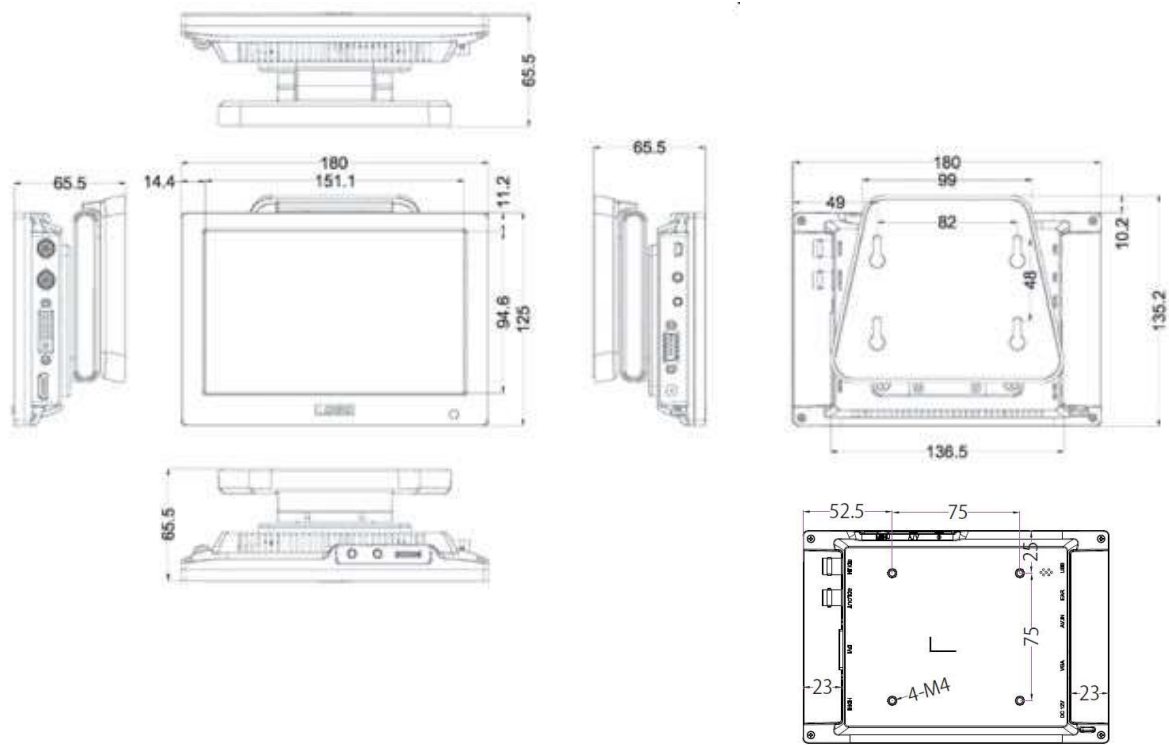

仕様書

LCD7620

■ 製品仕様

型番	LCD7620	
本体色	ブラック	
液晶	サイズ	7 型ワイド
	アスペクト比	16:10
	パネル方式	IPS 方式
	表面処理	グレア
	解像度	1280 x 800
	輝度	300 cd/m2 (標準値) ※1)
	コントラスト比	800:1
	視野角	178° (H) / 178° (V)
入力信号	HDMI (HDCP 対応) x 1/ DVI-D x 1/ VGA x 1/ ビデオ x 1/ 音声 (ステレオ) x 1 ※2)	
出力信号	音声 (ステレオ) (3.5mmΦステレオミニピン) x 1	
スピーカー	1W x 1 (モノラル)	
VESA(FPMPI)規格	75 x 75 mm	
電源	DC 7~24V	
消費電力	最大 10W	
動作温度	0℃~50℃	
保存温度	-20 ~ 60℃	
本体寸法	180(W) x 125(H) x 28(D) mm ※スタンド部、突起物除く	
本体重量	約 940g (約 400g ※スタンド含まず)	
同梱物	リモコン/ HDMI ケーブル/ VGA ケーブル/ AV ケーブル/ AC アダプター/ 取扱説明書	
適合認証	FCC/ CE/ PSE (AC アダプター) / RoHS_10 物質適合	
保証期間	ご購入から 1 年間	

※1) 入力モードや映像表示調整の設定などにより輝度は変わります。また、輝度は経年劣化します。一定の輝度を維持するものではありません。

※2) 本体へのビデオ入力と音声 (ステレオ) 入力は、専用ビデオ・音声ケーブル (3.5mm Φ4 極ミニピン ⇔ RCA オス x 3) を使用します。

■ 寸法図

■ HDMI 信号対応入力解像度と周波数

解像度	周波数 (Hz)
480i	60
480p	59.94/60
576i	50
576p	50
720p	25/29.97/30/50/59.94/60
1080i	50/59.94/60
1080p	23.976/23.98/24/25/29.97/30/50/59.94/60

■ビデオ入力対応信号規格

NTSC / PAL

■別売オプション

VESA 75x75mm/100x100mm 対応 角度固定型壁掛け金具	ADM01
VESA 75x75mm/100x100mm 対応 角度調節型壁掛け金具	ADM02
L型 BNC アダプター	BNCLA
L型 HDMI アダプター	HDMILA
L型 DVI アダプター	DVILA
L型 VGA アダプター	VGALA

※外観、および各仕様につきましては予告なく変更する場合がございます。予めご了承ください。