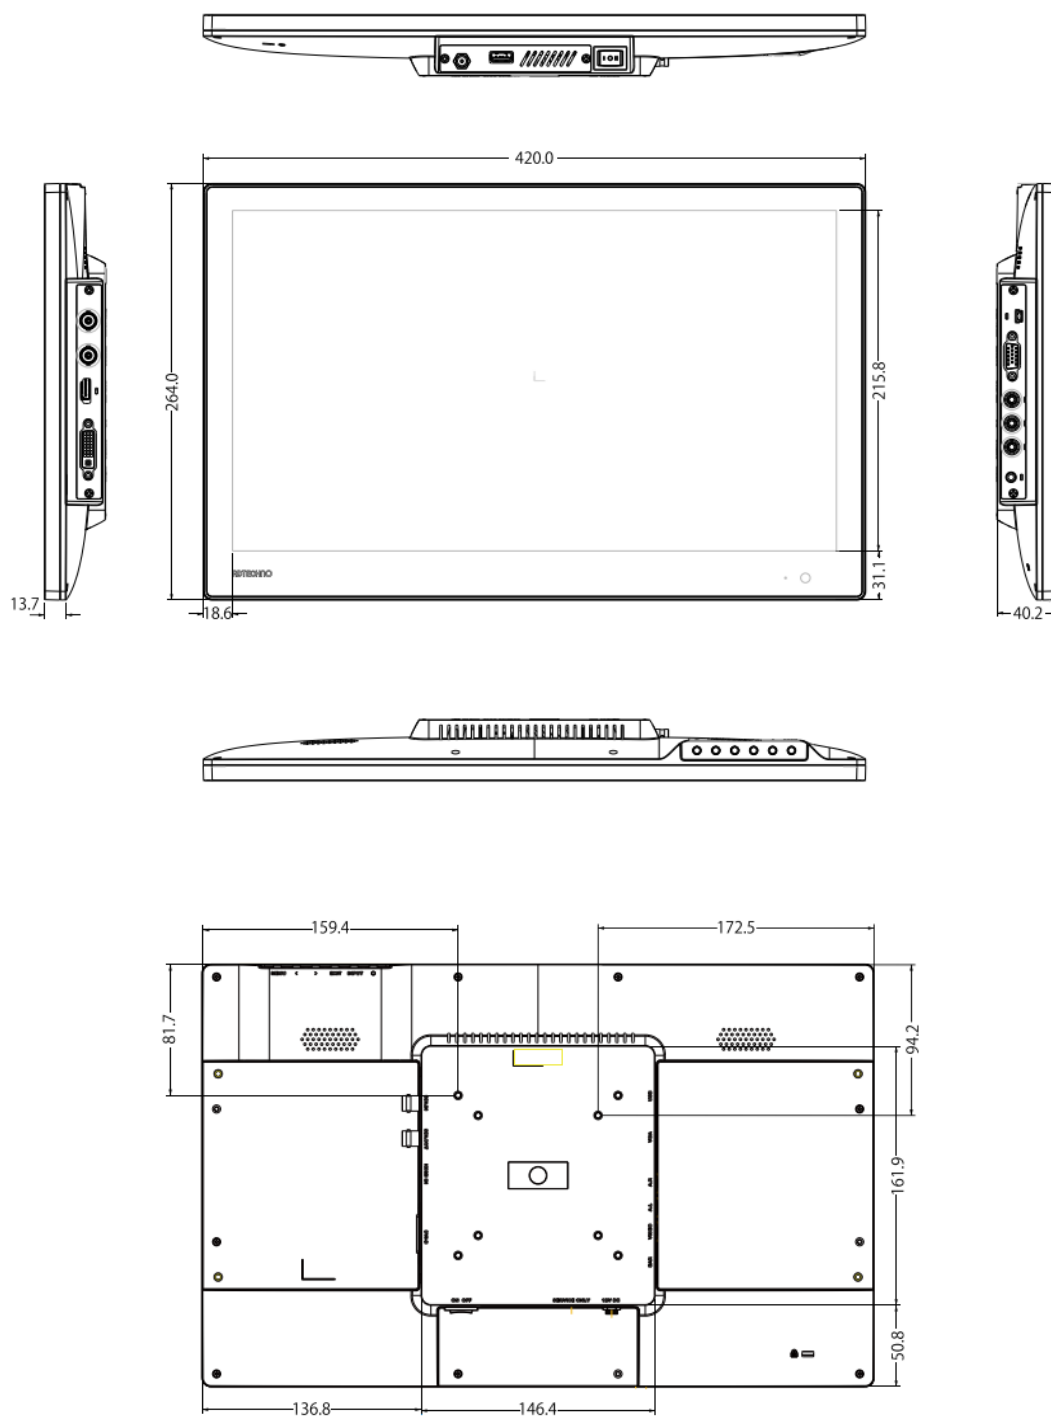

**仕様書**フル HD 17.3 型 IPS 液晶パネルタッチパネル搭載  
業務用マルチメディアディスプレイ**LCD1730MT**

## ■ 製品仕様

型番	LCD1730MT	
本体色	ブラック	
液晶	サイズ	17.3 型ワイド
	アスペクト比	16:9
	パネル方式	IPS 方式
	解像度	1920 x 1080
	輝度	300 cd/m <sup>2</sup> (標準値) ※ 1)
	コントラスト比	1200:1
	視野角	170°(H)/ 170°(V)
入力信号	HDMI x 1(HDCP 対応)/DVI-D x 1 VGA x 1/ ビデオ (RCA) x 1/ 音声 (RCA) L・R x 各 1	
出力信号	イヤホンジャック (3.5mmΦステレオミニピン) x 1	
タッチ	対応 OS	Windows 10 / 8.1 / 8 / 7
	方式	静電容量式 / 10 点マルチタッチ
	制御	USB mini B
スピーカー	2W x 2 (ステレオ)	
VESA(FPMPMI)規格	75 x 75 mm / 100 x 100 mm	
電源	DC 12~24V (推奨 12V)	
消費電力	最大 17W	
動作温度	0℃~50℃	
保存温度	-20 ~ 60℃	
動作湿度/保存湿度	10 ~ 80% (結露なきこと)	
本体寸法	420(W) x 264(H) x 40(D) mm ※突起物・スタンド除く	
本体重量	約 2,150g	
同梱物	AC アダプター / RCA ビデオケーブル / リモコン / ケーブル固定クランプ x 2 / 保証書	
適合認証	FCC/ CE/ PSE (AC アダプター) / RoHS_10 物質適合	
保証期間	ご購入から 3 年間	

## ■ 寸法図