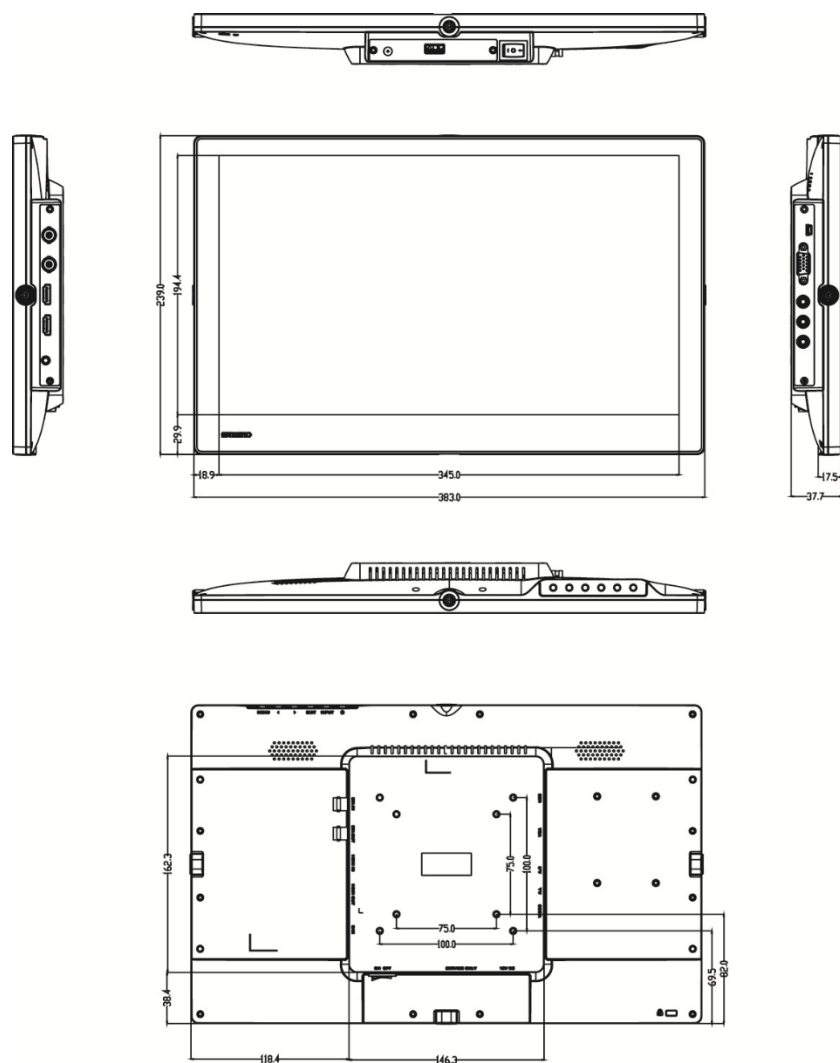

※2) HDCP2.2 は非対応です。

※3) 理論上、パススルーはケーブル距離や接続回数による信号減衰が起こります。デジタルチェーンを使用する際は信号規格毎の最大距離を守りイコライザー等を併用することを推奨いたします。

※4) HDCP で保護されたコンテンツは本機の HDMI 出力端子から出力することができません。

■ 寸法図

■ SDI 信号対応入力解像度と周波数

インターフェース規格	ビデオ規格	解像度	周波数 (Hz)
SD-SDI SMPTE 259M	NTSC	480	59.94i
	PAL	576	50i
HD-SDI SMPTE 292M	SMPTE 296M	720	50p
			59.94p
			60p
	SMPTE 274M	1080	50i
			59.94i
			60i
			23.98p
			24p
			25p
			25sF
			29.97p
			29.97sF
			30p
			30sF
3G-SDI (A/B) SMPTE 424M SMPTE 425M			50p
			59.94p
			60p

■ HDMI 信号対応入力解像度と周波数

解像度	周波数 (Hz)
480i	59.94/60
480p	59.94/60
576i	50
576p	50
720p	25/29.97/30/50/59.94/60
1080i	50/59.94/60
1080p	23.976/23.98/24/25/29.97/30/50/59.94/60
4K UHD (3840×2160)	23.976/24/25/29.97/30
4K DCI (4096×2160)	23.976/24