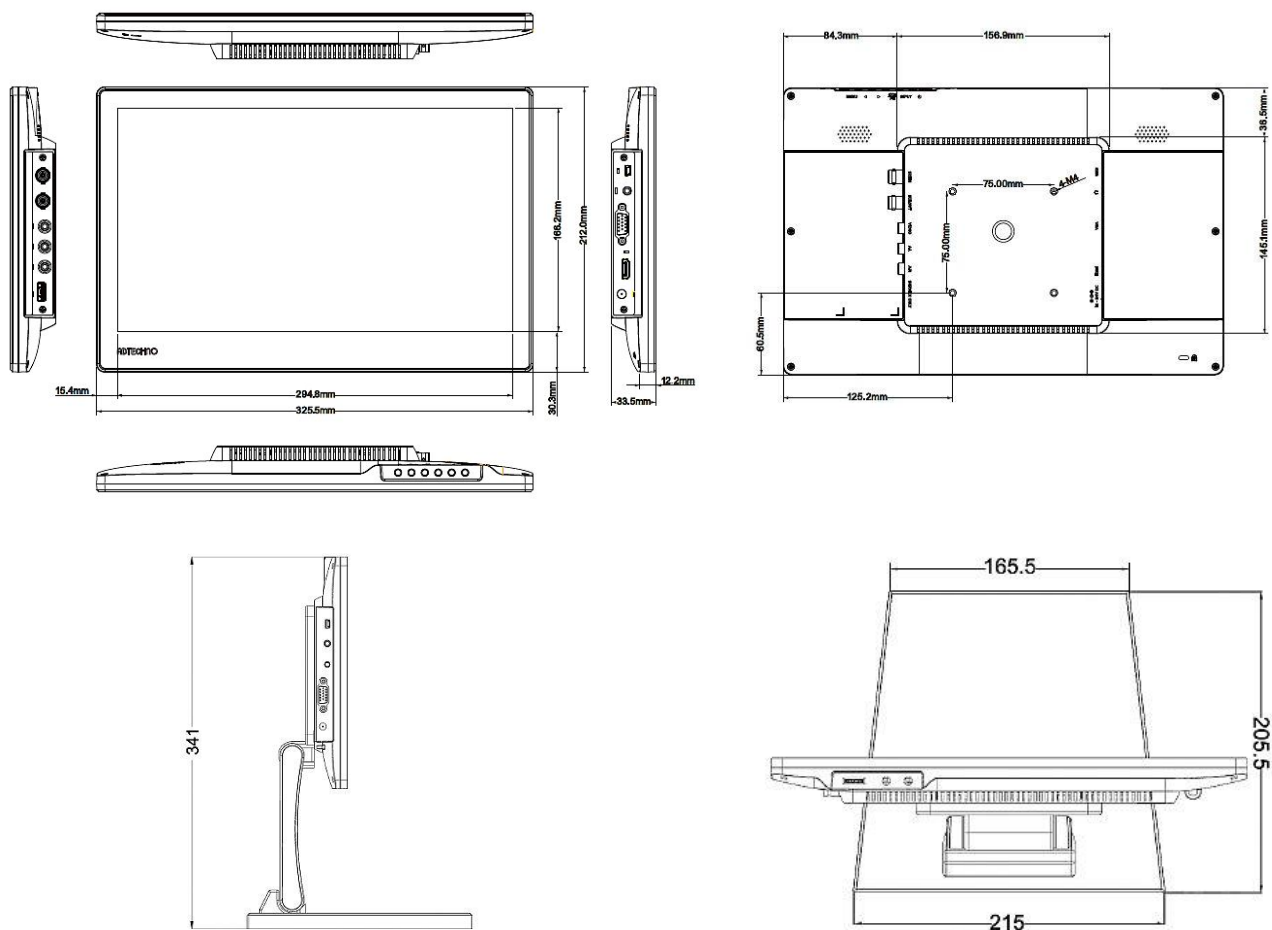

■ 寸法図

■ HDMI 信号対応入力解像度と周波数

解像度	周波数 (Hz)
480i	59.94/60
480p	59.94/60
576i	50
576p	50
720p	25/29.97/30/50/59.94/60
1080i	50/59.94/60
1080p	23.976/23.98/24/25/29.97/30/50/59.94/60
4K UHD (3840×2160)	23.976/24/25/29.97/30
4K DCI (4096×2160)	23.976/24

※HDR は非対応です。

※Y.Cb.Cr.4:2:0 は非対応です。