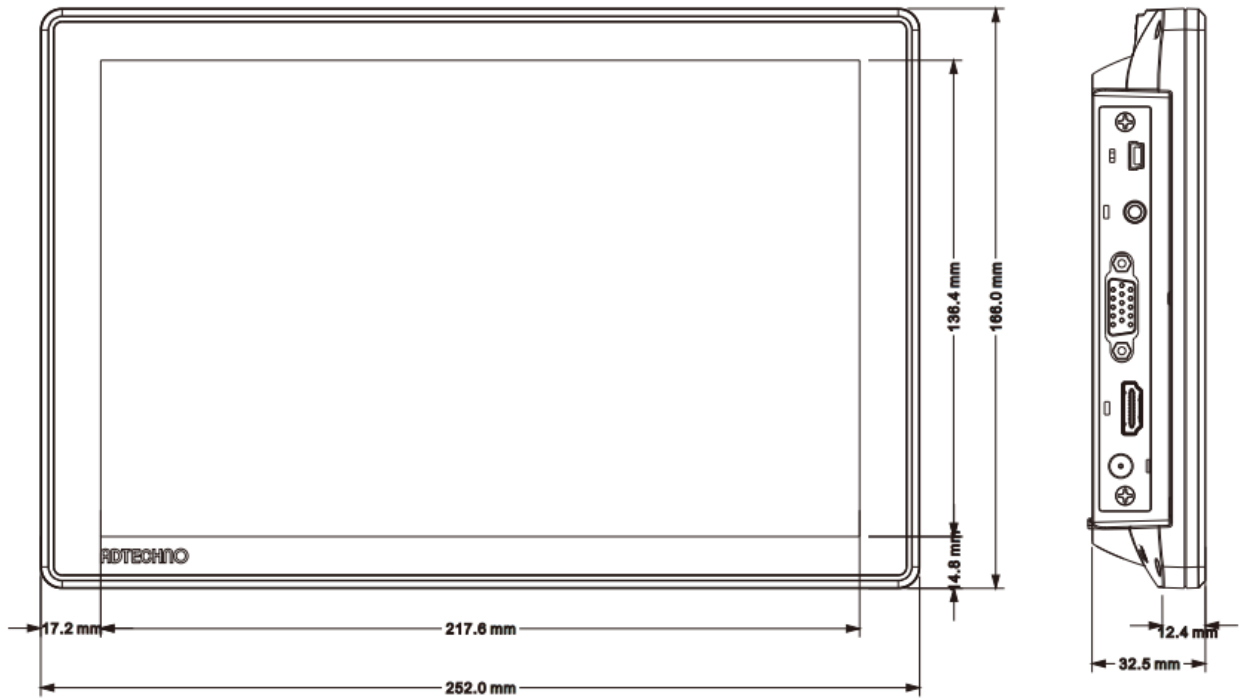

仕様書フル HD 10.1 型 IPS 液晶パネル搭載業務用マルチメディアディスプレイ
SDI モデル**LCD1017S**

■ 製品仕様

型番	LCD1017S	
本体色	ブラック	
液晶	サイズ	10.1 型ワイド
	アスペクト比	16:10
	パネル方式	IPS 方式
	解像度	1920 x 1200
	輝度	320 cd/m2 (標準) ※1)
	コントラスト比	1000:1
	視野角	170°(H)/ 170°(V)
入力信号	3G-SDI x 1 / HDMI x 1(HDCP 対応) / VGA x 1 / ビデオ (RCA) x 1 / 音声 (RCA) L・Rx 1	
出力信号	3G-SDI x 1 / 音声(ステレオ) (3.5mmΦステレオミニピン) x 1	
スピーカー	1W x 2 (L/R)	
VESA(FPM PMI)規格	75 x 75 mm	
電源	DC 7~24V (推奨 12V)	
消費電力	最大 14W	
動作温度	0℃~50℃	
保存温度	-20 ~ 60℃	
本体寸法	252(W) x 166(H) x 32.5(D) mm ※突起物・スタンド除く	
本体重量	約 1,130g (約 630g ※スタンド含まず)	
同梱物	リモコン x 1 / AC アダプター x 1 / ケーブル固定クランプ x 2 / 注意事項・保証書 ※2)	
適合認証	FCC / CE / PSE(AC アダプター) / RoHS_10 物質適合	
保証期間	ご購入から 3 年間	

※1) 入力モードや映像表示調整の設定などにより輝度は変わります。また、輝度は経年劣化します。一定の輝度を維持するものではありません。

※2) 取扱説明書は、弊社ホームページよりダウンロードできます。

※ HDCP2.2 は非対応です。

■ 寸法図

■ SDI 信号対応入力解像度と周波数

インターフェース規格	ビデオ規格	解像度	周波数
SMPTE 259M	NTSC	525(480)	59.94i
	PAL	625(576)	50i
SMPTE 292M	SMPTE296M	720	50p/59.94p/60p
	SMPTE 274M	1080	50i/59.94i/60i/23.98p/24p/25p/25sF/29.97p/29.97sF/30p/30sF
SMPTE 424M SMPTE 425M (Level A/B)		1080	50p/59.94p/60p