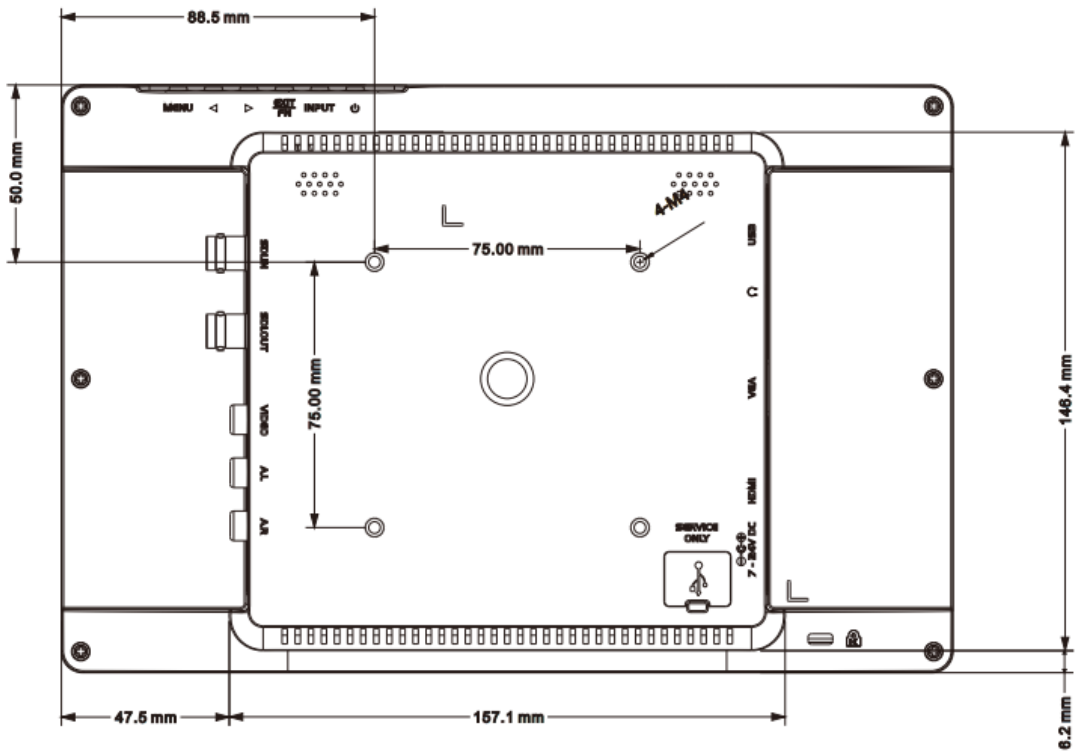

仕様書フル HD 10.1 型 IPS 液晶パネル搭載業務用マルチメディアディスプレイ
SDI モデル**LCD1017S**

■ 製品仕様

型番	LCD1017S	
本体色	ブラック	
液晶	サイズ	10.1 型ワイド
	アスペクト比	16:10
	パネル方式	IPS 方式
	解像度	1920 x 1200
	輝度	320 cd/m2 (標準) ※1)
	コントラスト比	1000:1
	視野角	170°(H)/ 170°(V)
入力信号	3G-SDI x 1 / HDMI x 1(HDCP 対応) / VGA x 1 / ビデオ (RCA) x 1 / 音声 (RCA) L・Rx 1	
出力信号	3G-SDI x 1 / 音声(ステレオ) (3.5mmΦステレオミニピン) x 1	
スピーカー	1W x 2 (L/R)	
VESA(FPM PMI)規格	75 x 75 mm	
電源	DC 7~24V (推奨 12V)	
消費電力	最大 14W	
動作温度	0℃~50℃	
保存温度	-20 ~ 60℃	
本体寸法	252(W) x 166(H) x 32.5(D) mm ※突起物・スタンド除く	
本体重量	約 1,130g (約 630g ※スタンド含まず)	
同梱物	リモコン x 1 / AC アダプター x 1 / ケーブル固定クランプ x 2 / 注意事項・保証書 ※2)	
適合認証	FCC / CE / PSE(AC アダプター) / RoHS_10 物質適合	
保証期間	ご購入から 3 年間	

※1) 入力モードや映像表示調整の設定などにより輝度は変わります。また、輝度は経年劣化します。一定の輝度を維持するものではありません。

※2) 取扱説明書は、弊社ホームページよりダウンロードできます。

※ HDCP2.2 は非対応です。

■ 寸法図

■ SDI 信号対応入力解像度と周波数

インターフェース規格	ビデオ規格	解像度	周波数
SMPTE 259M	NTSC	525(480)	59.94i
	PAL	625(576)	50i
SMPTE 292M	SMPTE296M	720	50p/59.94p/60p
	SMPTE 274M	1080	50i/59.94i/60i/23.98p/24p/25p/25sF/29.97p/29.97sF/30p/30sF
SMPTE 424M SMPTE 425M (Level A/B)		1080	50p/59.94p/60p

■ 別売オプション

LCD1017 専用反射防止液晶保護フィルム	1017FLM
低重心無段階調節可能な小型モニター用自立スタンド	STD_002
超軽量無段階調節可能な小型モニター用自立スタンド	STD_003
VESA 75x75mm/100x100mm 対応 角度固定型壁掛け金具	ADM01
VESA 75x75mm/100x100mm 対応 角度調節型壁掛け金具	ADM02
L 型 BNC アダプター	BNCLA
L 型 HDMI アダプター	HDMILA
L 型 VGA アダプター	VGALA