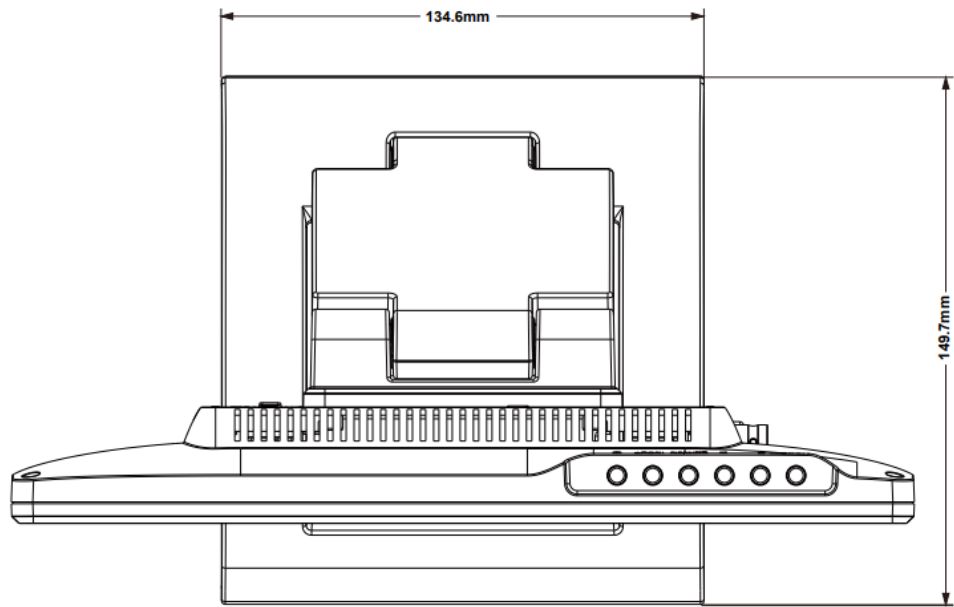

仕様書フル HD 10.1 型 IPS 液晶パネル搭載業務用マルチメディアディスプレイ
SDI モデル**LCD1017S**

■ 製品仕様

型番	LCD1017S	
本体色	ブラック	
液晶	サイズ	10.1 型ワイド
	アスペクト比	16:10
	パネル方式	IPS 方式
	解像度	1920 x 1200
	輝度	320 cd/m2 (標準) ※1)
	コントラスト比	1000:1
	視野角	170°(H)/ 170°(V)
入力信号	3G-SDI x 1 / HDMI x 1(HDCP 対応) / VGA x 1 / ビデオ (RCA) x 1 / 音声 (RCA) L・Rx 1	
出力信号	3G-SDI x 1 / 音声(ステレオ) (3.5mmΦステレオミニピン) x 1	
スピーカー	1W x 2 (L/R)	
VESA(FPM PMI)規格	75 x 75 mm	
電源	DC 7~24V (推奨 12V)	
消費電力	最大 14W	
動作温度	0℃~50℃	
保存温度	-20 ~ 60℃	
本体寸法	252(W) x 166(H) x 32.5(D) mm ※突起物・スタンド除く	
本体重量	約 1,130g (約 630g ※スタンド含まず)	
同梱物	リモコン x 1 / AC アダプター x 1 / ケーブル固定クランプ x 2 / 注意事項・保証書 ※2)	
適合認証	FCC / CE / PSE(AC アダプター) / RoHS_10 物質適合	
保証期間	ご購入から 3 年間	

※1) 入力モードや映像表示調整の設定などにより輝度は変わります。また、輝度は経年劣化します。一定の輝度を維持するものではありません。

※2) 取扱説明書は、弊社ホームページよりダウンロードできます。

※ HDCP2.2 は非対応です。

■ 寸法図

■ SDI 信号対応入力解像度と周波数

インターフェース規格	ビデオ規格	解像度	周波数
SMPTE 259M	NTSC	525(480)	59.94i
	PAL	625(576)	50i
SMPTE 292M	SMPTE296M	720	50p/59.94p/60p
	SMPTE 274M	1080	50i/59.94i/60i/23.98p/24p/25p/25sF/29.97p/29.97sF/30p/30sF
SMPTE 424M SMPTE 425M (Level A/B)		1080	50p/59.94p/60p