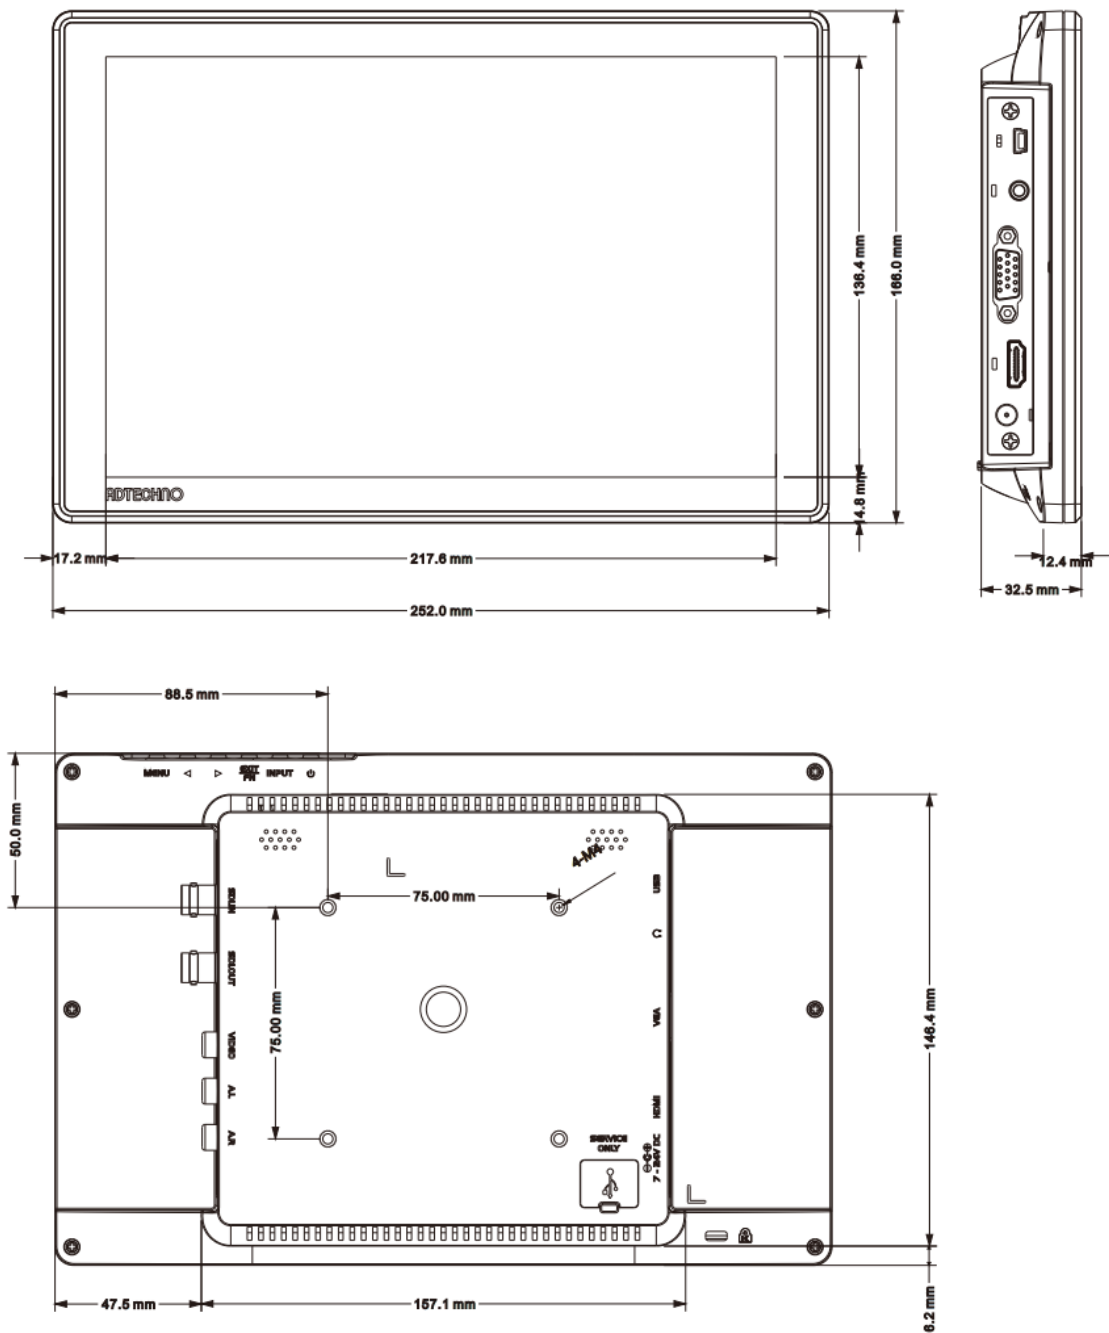

仕様書

フルHD 10.1 型 IPS 液晶タッチパネル搭載
業務用マルチメディアディスプレイ

LCD1017MT

■ 製品仕様

型番	LCD1017MT	
本体色	ブラック	
液晶	サイズ	10.1 型ワイド
	アスペクト比	16:10
	パネル方式	IPS 方式
	解像度	1920 x 1200
	輝度	320 cd/m2 (標準) ※1)
	コントラスト比	1000:1
	視野角	170°(H)/ 170°(V)
タッチパネル方式	静電容量方式	
タッチパネル I/O	USB インターフェース	
タッチパネル対応 OS	Windows 10/ 8.1/ 8/ 7 ※2)	
入力信号	HDMI x 1(HDCP 対応) / VGA x 1 / ビデオ (RCA) x 1 / 音声 (RCA) L・Rx 1	
出力信号	音声(ステレオ) (3.5mmΦステレオミニピン) x 1	
スピーカー	1W x 2 (L/R)	
VESA(FPMPI)規格	75 x 75 mm	
電源	DC 7~24V (推奨 12V)	
消費電力	最大 14W	
動作温度	0℃~50℃	
保存温度	-20 ~ 60℃	
本体寸法	252(W) x 166(H) x 32.5(D) mm ※突起物・スタンド除く	
本体重量	約 1,130g (約 630g ※スタンド含まず)	
同梱物	リモコン x 1 / AC アダプター x 1/ USB ケーブル (A-mini B) x1/ ドライバ CD x 1/ ケーブル固定クランプ x2 /注意事項・保証書 ※3)	
適合認証	FCC/ CE/ PSE(AC アダプター)/ RoHS_10 物質適合	
保証期間	ご購入から 3 年間	

■ 寸法図

■ HDMI 信号対応入力解像度と周波数

解像度	周波数 (Hz)
480i	59.94/60
480p	59.94/60
576i	50
576p	50
720p	25/29.97/30/50/59.94/60
1080i	50/59.94/60
1080p	23.976/23.98/24/25/29.97/30/50/59.94/60
4K UHD(3840×2160)	23.976/24/25/29.97/30
4K DCI(4096×2160)	23.976/24