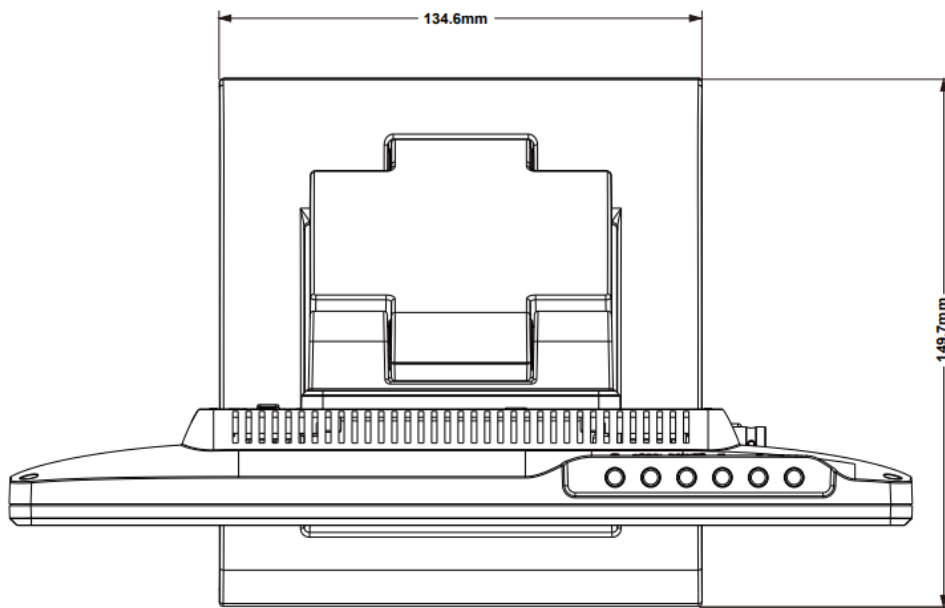

■ HDMI 信号対応入力解像度と周波数

解像度	周波数 (Hz)
480i	59.94/60
480p	59.94/60
576i	50
576p	50
720p	25/29.97/30/50/59.94/60
1080i	50/59.94/60
1080p	23.976/23.98/24/25/29.97/30/50/59.94/60
4K UHD(3840×2160)	23.976/24/25/29.97/30
4K DCI(4096×2160)	23.976/24

※HDR は非対応です。

※Y.Cb.Cr.4:2:0 は非対応です。

■ VGA 入力対応解像度と周波数

解像度	垂直周波数 (Hz)
800×600	60
1024×768	60
1280×1024	60
1366×768	60
1600×1200	60
1920×1080	60
1920×1200	60

■ ビデオ入力対応信号規格

ビデオ規格	解像度
NTSC / PAL	640x480/720x576