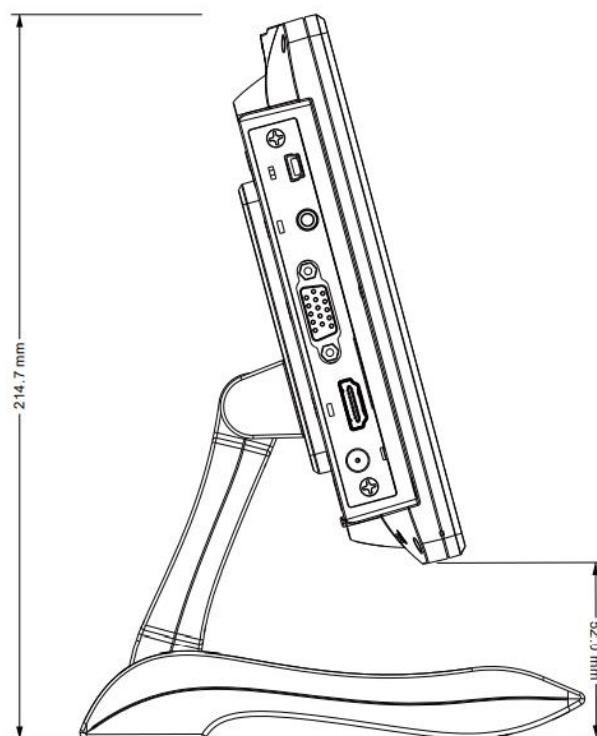

■ HDMI 信号対応入力解像度と周波数

解像度	周波数 (Hz)
480i	59.94/60
480p	59.94/60
576i	50
576p	50
720p	25/29.97/30/50/59.94/60
1080i	50/59.94/60
1080p	23.976/23.98/24/25/29.97/30/50/59.94/60
4K UHD(3840×2160)	23.976/24/25/29.97/30
4K DCI(4096×2160)	23.976/24

※HDR は非対応です。

※Y.Cb.Cr.4:2:0 は非対応です。

■ VGA 入力対応解像度と周波数

解像度	垂直周波数 (Hz)
800×600	60
1024×768	60
1280×1024	60
1366×768	60
1600×1200	60
1920×1080	60
1920×1200	60

■ ビデオ入力対応信号規格

ビデオ規格	解像度
NTSC / PAL	640x480/720x576