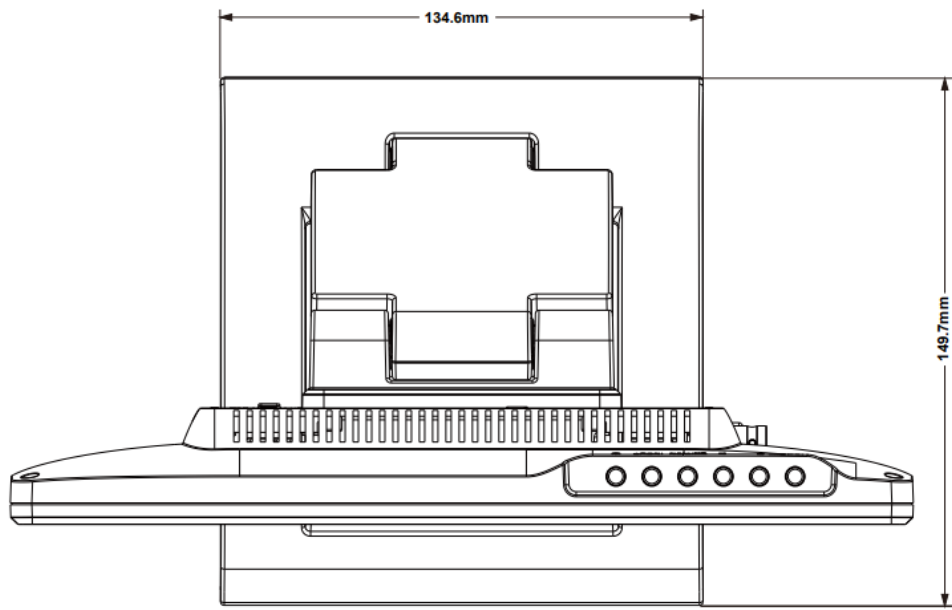

仕様書

フル HD 10.1 型 IPS 液晶パネル搭載業務用マルチメディアディスプレイ

LCD1017

■ 製品仕様

型番	LCD1017	
本体色	ブラック	
液晶	サイズ	10.1 型ワイド
	アスペクト比	16:10
	パネル方式	IPS 方式
	解像度	1920 x 1200
	輝度	320 cd/m2 (標準) ※1)
	コントラスト比	1000:1
	視野角	170°(H)/ 170°(V)
入力信号	HDMI x 1(HDCP 対応) / VGA x 1 / ビデオ (RCA) x 1 / 音声 (RCA) L・Rx 1	
出力信号	音声(ステレオ) (3.5mmΦステレオミニピン) x 1	
スピーカー	1W x 2 (L/R)	
VESA(FPMPI)規格	75 x 75 mm	
電源	DC 7~24V (推奨 12V)	
消費電力	最大 14W	
動作温度	0℃~50℃	
保存温度	-20 ~ 60℃	
本体寸法	252(W) x 166(H) x 32.5(D) mm ※突起物・スタンド除く	
本体重量	約 1,130g (約 630g ※スタンド含まず)	
同梱物	リモコン x 1 / AC アダプター x 1 / ケーブル固定クランプ x 2 / 注意事項・保証書 ※2)	
適合認証	FCC/ CE/ PSE(AC アダプター)/ RoHS_10 物質適合	
保証期間	ご購入から 3 年間	

※1) 入力モードや映像表示調整の設定などにより輝度は変わります。また、輝度は経年劣化します。一定の輝度を維持するものではありません。

※2) 取扱説明書は、弊社ホームページよりダウンロードできます。

※ HDCP2.2 は非対応です。

■ 寸法図

■ HDMI 信号対応入力解像度と周波数

解像度	周波数 (Hz)
480i	59.94/60
480p	59.94/60
576i	50
576p	50
720p	25/29.97/30/50/59.94/60
1080i	50/59.94/60
1080p	23.976/23.98/24/25/29.97/30/50/59.94/60
4K UHD(3840×2160)	23.976/24/25/29.97/30
4K DCI(4096×2160)	23.976/24

■ 別売オプション

LCD1017 専用反射防止液晶保護フィルム	1017FLM
低重心無段階調節可能な小型モニター用自立スタンド	STD_002
超軽量無段階調節可能な小型モニター用自立スタンド	STD_003
VESA 75x75mm/100x100mm 対応 角度固定型壁掛け金具	ADM01
VESA 75x75mm/100x100mm 対応 角度調節型壁掛け金具	ADM02
L 型 HDMI アダプター	HDMILA
L 型 VGA アダプター	VGALA