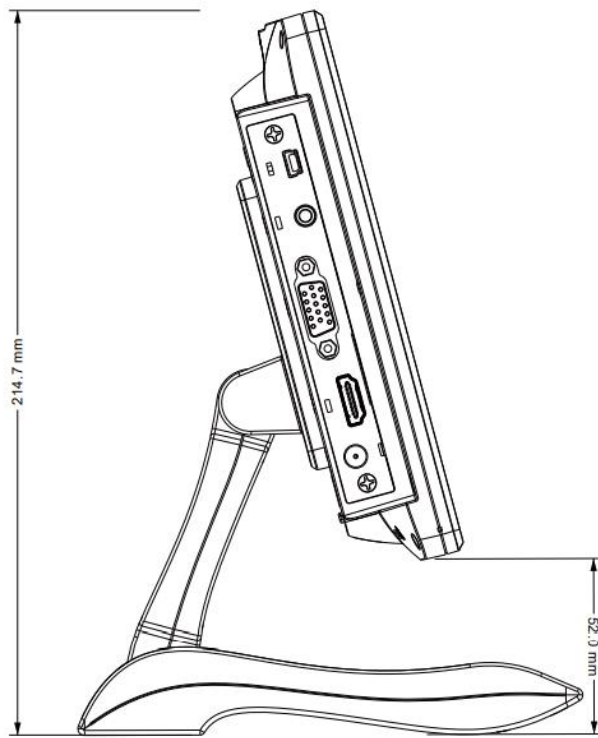

■ HDMI 信号対応入力解像度と周波数

解像度	周波数 (Hz)
480i	59.94/60
480p	59.94/60
576i	50
576p	50
720p	25/29.97/30/50/59.94/60
1080i	50/59.94/60
1080p	23.976/23.98/24/25/29.97/30/50/59.94/60
4K UHD(3840×2160)	23.976/24/25/29.97/30
4K DCI(4096×2160)	23.976/24

※HDR は非対応です。

※Y.Cb.Cr.4:2:0 は非対応です。

■ VGA 入力対応解像度と周波数

解像度	垂直周波数 (Hz)
800×600	60
1024×768	60
1280×1024	60
1366×768	60
1600×1200	60
1920×1080	60
1920×1200	60

■ ビデオ入力対応信号規格

ビデオ規格	解像度
NTSC / PAL	640x480/720x576