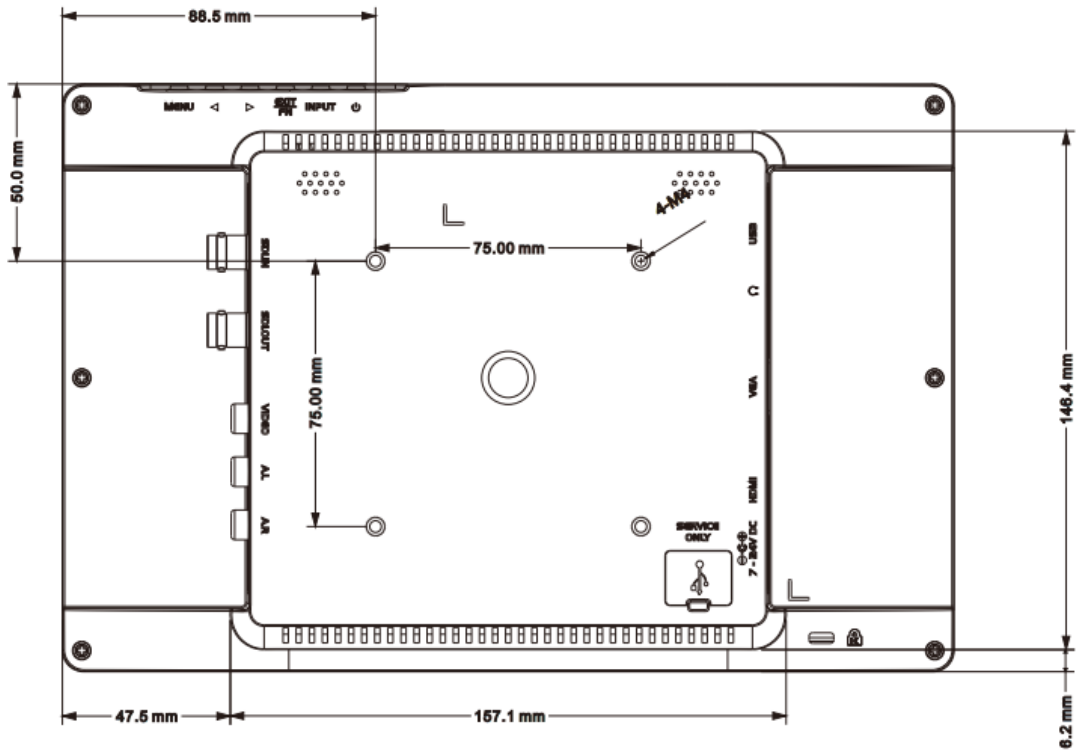

仕様書

フル HD 10.1 型 IPS 液晶パネル搭載業務用マルチメディアディスプレイ

LCD1017

■ 製品仕様

型番	LCD1017	
本体色	ブラック	
液晶	サイズ	10.1 型ワイド
	アスペクト比	16:10
	パネル方式	IPS 方式
	解像度	1920 x 1200
	輝度	320 cd/m2 (標準) ※1)
	コントラスト比	1000:1
	視野角	170°(H)/ 170°(V)
入力信号	HDMI x 1(HDCP 対応) / VGA x 1 / ビデオ (RCA) x 1 / 音声 (RCA) L・Rx 1	
出力信号	音声(ステレオ) (3.5mmΦステレオミニピン) x 1	
スピーカー	1W x 2 (L/R)	
VESA(FPMPI)規格	75 x 75 mm	
電源	DC 7~24V (推奨 12V)	
消費電力	最大 14W	
動作温度	0℃~50℃	
保存温度	-20 ~ 60℃	
本体寸法	252(W) x 166(H) x 32.5(D) mm ※突起物・スタンド除く	
本体重量	約 1,130g (約 630g ※スタンド含まず)	
同梱物	リモコン x 1 / AC アダプター x 1 / ケーブル固定クランプ x 2 / 注意事項・保証書 ※2)	
適合認証	FCC/ CE/ PSE(AC アダプター)/ RoHS_10 物質適合	
保証期間	ご購入から 3 年間	

※1) 入力モードや映像表示調整の設定などにより輝度は変わります。また、輝度は経年劣化します。一定の輝度を維持するものではありません。

※2) 取扱説明書は、弊社ホームページよりダウンロードできます。

※ HDCP2.2 は非対応です。

■ 寸法図

■ HDMI 信号対応入力解像度と周波数

解像度	周波数 (Hz)
480i	59.94/60
480p	59.94/60
576i	50
576p	50
720p	25/29.97/30/50/59.94/60
1080i	50/59.94/60
1080p	23.976/23.98/24/25/29.97/30/50/59.94/60
4K UHD(3840×2160)	23.976/24/25/29.97/30
4K DCI(4096×2160)	23.976/24

※HDR は非対応です。

※Y.Cb.Cr.4:2:0 は非対応です。

■ VGA 入力対応解像度と周波数

解像度	垂直周波数 (Hz)
800×600	60
1024×768	60
1280×1024	60
1366×768	60
1600×1200	60
1920×1080	60
1920×1200	60

■ ビデオ入力対応信号規格

ビデオ規格	解像度
NTSC / PAL	640x480/720x576

■ 別売オプション

LCD1017 専用反射防止液晶保護フィルム	1017FLM
低重心無段階調節可能な小型モニター用自立スタンド	STD_002
超軽量無段階調節可能な小型モニター用自立スタンド	STD_003
VESA 75x75mm/100x100mm 対応 角度固定型壁掛け金具	ADM01
VESA 75x75mm/100x100mm 対応 角度調節型壁掛け金具	ADM02
L 型 HDMI アダプター	HDMILA
L 型 VGA アダプター	VGALA