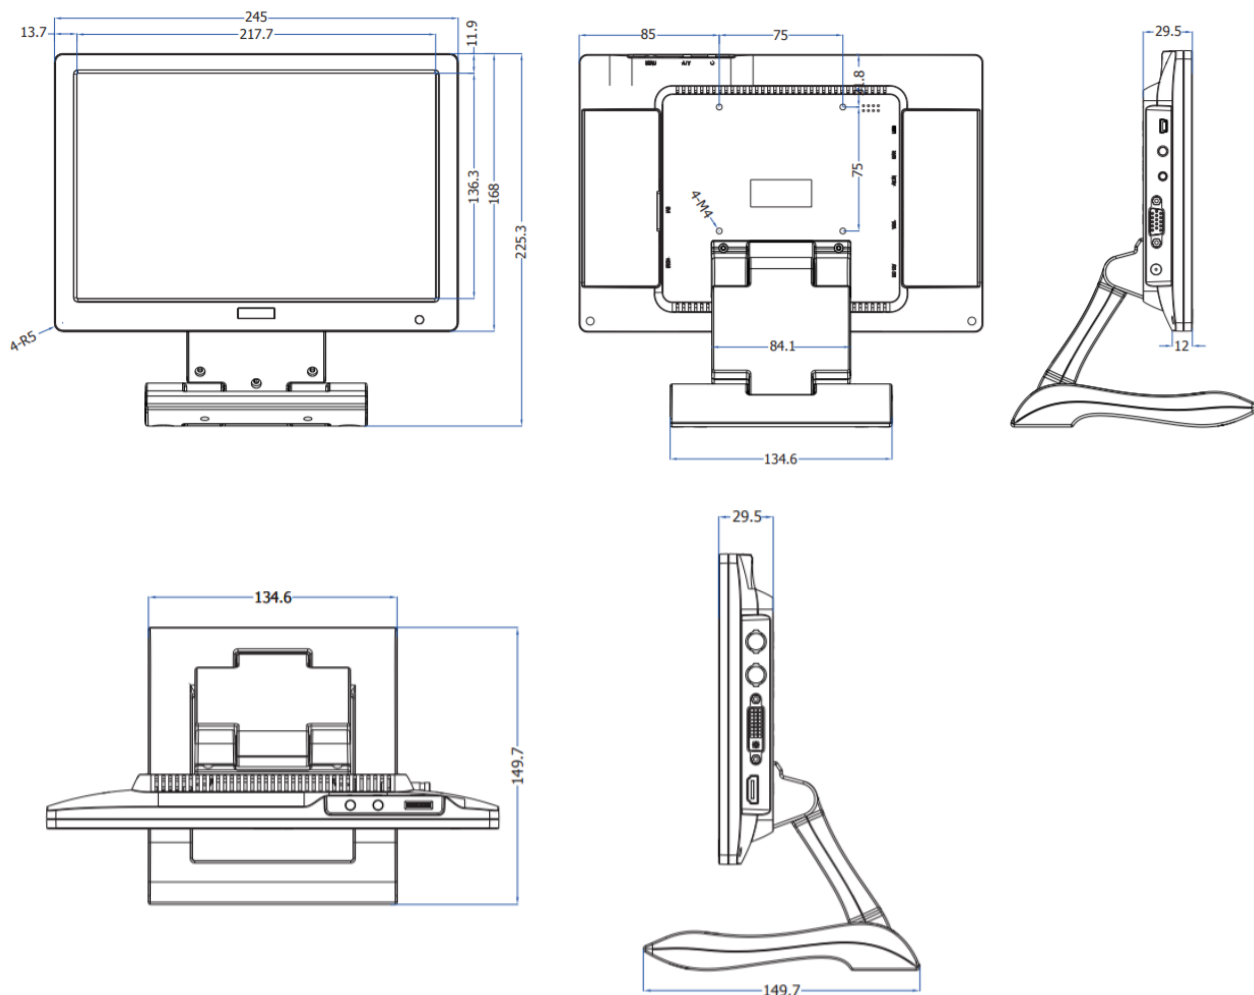

化します。一定の輝度を維持するものではありません。
※ 2) 他の OS はサポート対象外です。

■ 寸法図

■ HDMI 信号対応入力解像度と周波数

解像度	周波数 (Hz)
480i	59.94/60
480p	59.94/60
576i	50
576p	50
720p	25/29.97/30/50/59.94/60
1080i	50/59.94/60
1080p	23.976/23.98/24/25/29.97/30/50/59.94/60