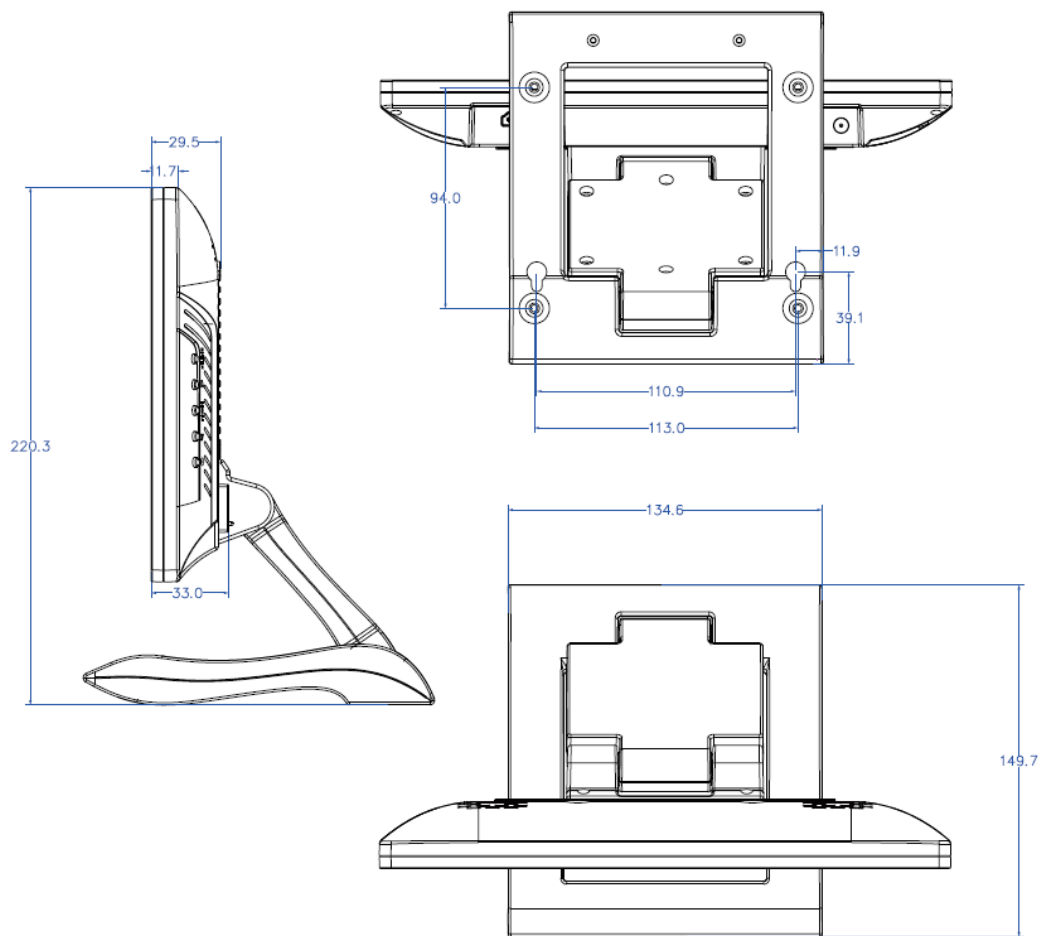

■ HDBaseT / HDMI 信号対応入力解像度と周波数

解像度	周波数 (Hz)
480i	59.94/60
480p	59.94/60
576i	50
576p	50
720p	25/29.97/30/50/59.94/60
1080i	50/59.94/60
1080p	23.976/23.98/24/25/29.97/30/50/59.94/60