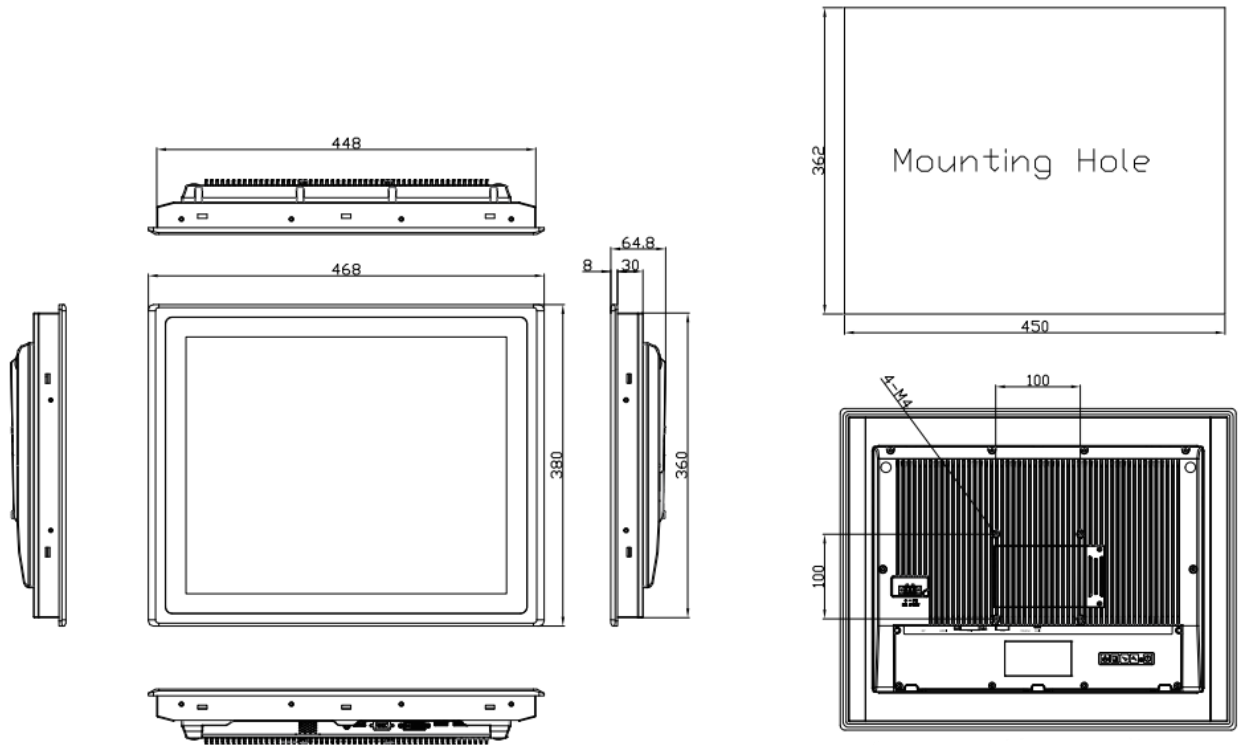

■寸法図

■アナログ（VGA）信号入力対応解像度と周波数

解像度	垂直周波数 (Hz)
800×600	60/72/75
1024×768	60/70/75
1280×720	60
1280×800	60
1280×960	60
1280×1024	60/70/75
1366×768	60
1600×900	60
1600×1200	60/65/70
1920×1080	60