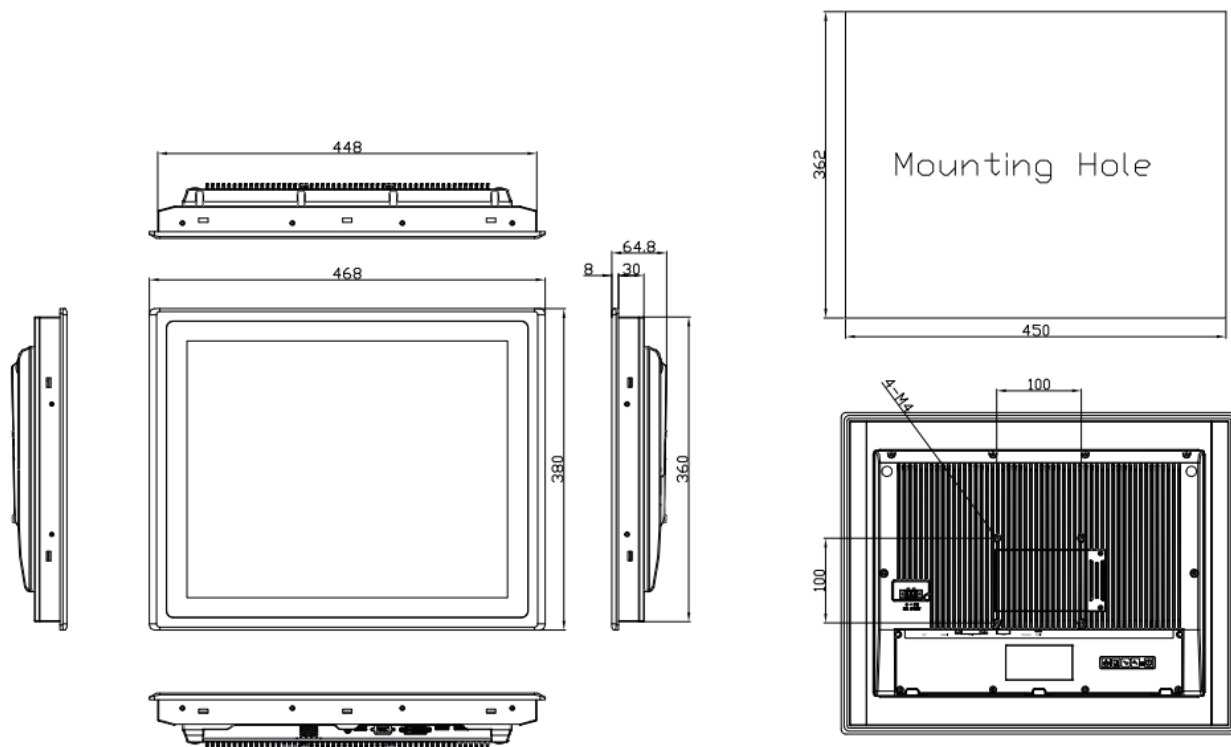

■寸法図

■アナログ（VGA）信号入力対応解像度と周波数

解像度	垂直周波数 (Hz)
800×600	60/72/75
1024×768	60/70/75
1280×720	60
1280×800	60
1280×960	60
1280×1024	60/70/75
1366×768	60
1600×900	60
1600×1200	60/65/70
1920×1080	60