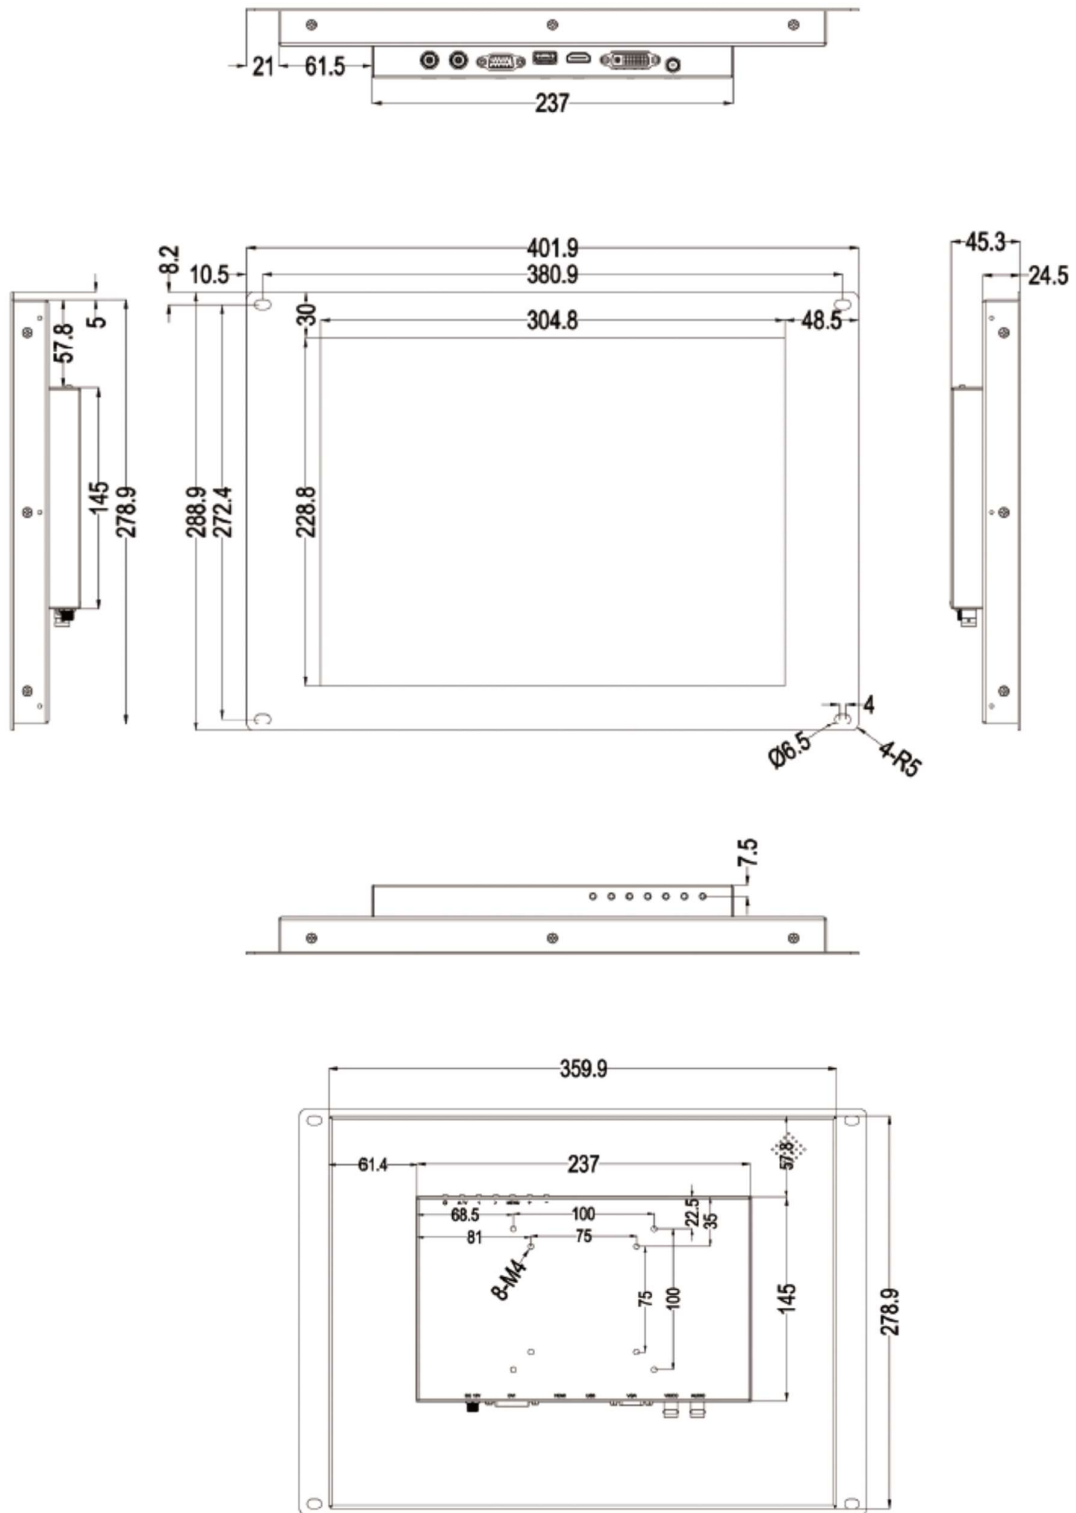

**仕様書**

15 型スクエア HDMI 端子搭載組込用液晶モニター（パネルマウント）

**KE150S**

## ■ 製品仕様

製品型番	KE150S
画面サイズ	15 型
液晶パネル	TFT 液晶パネル
アスペクト比	スクエア
液晶タイプ	VA
解像度	1024 x 768
輝度 (cd/m <sup>2</sup> )	300
コントラスト比	1500:1
視野角 (H/V)	170°/170°
電源	DC12V/2.0A
映像入力	HDMI (HDCP 非対応) /DVI-D/VGA (ミニ D-Sub15 ピン) /ビデオ (BNC) /音声 (BNC)
音声出力	背面スピーカー×1 (出力 2W) モノラル
消費電力	最大 16W
VESA (FPMPMI) 規格	75 x 75 mm
外形寸法 (mm)	402(W)x289(H)x45.5(D)
重量 (g)	3,200
同梱物	HDMI ケーブル/VGA ケーブル/ビデオ (BNC) ケーブル /AC アダプター
認証規格	FCC/CE/PSE (AC アダプター) /RoHS_10 物質適合
保証期間	ご購入から 1 年間

※液晶パネルは非常に精密度の高い技術で作られていますが、画面の一部に画素欠けや常時点灯するドットがある場合があります。これは不良や機器の故障ではありませんので、予めご了承ください。また、本製品の有効ドット数の割合は 99.99%以上です。

## ■ 寸法図