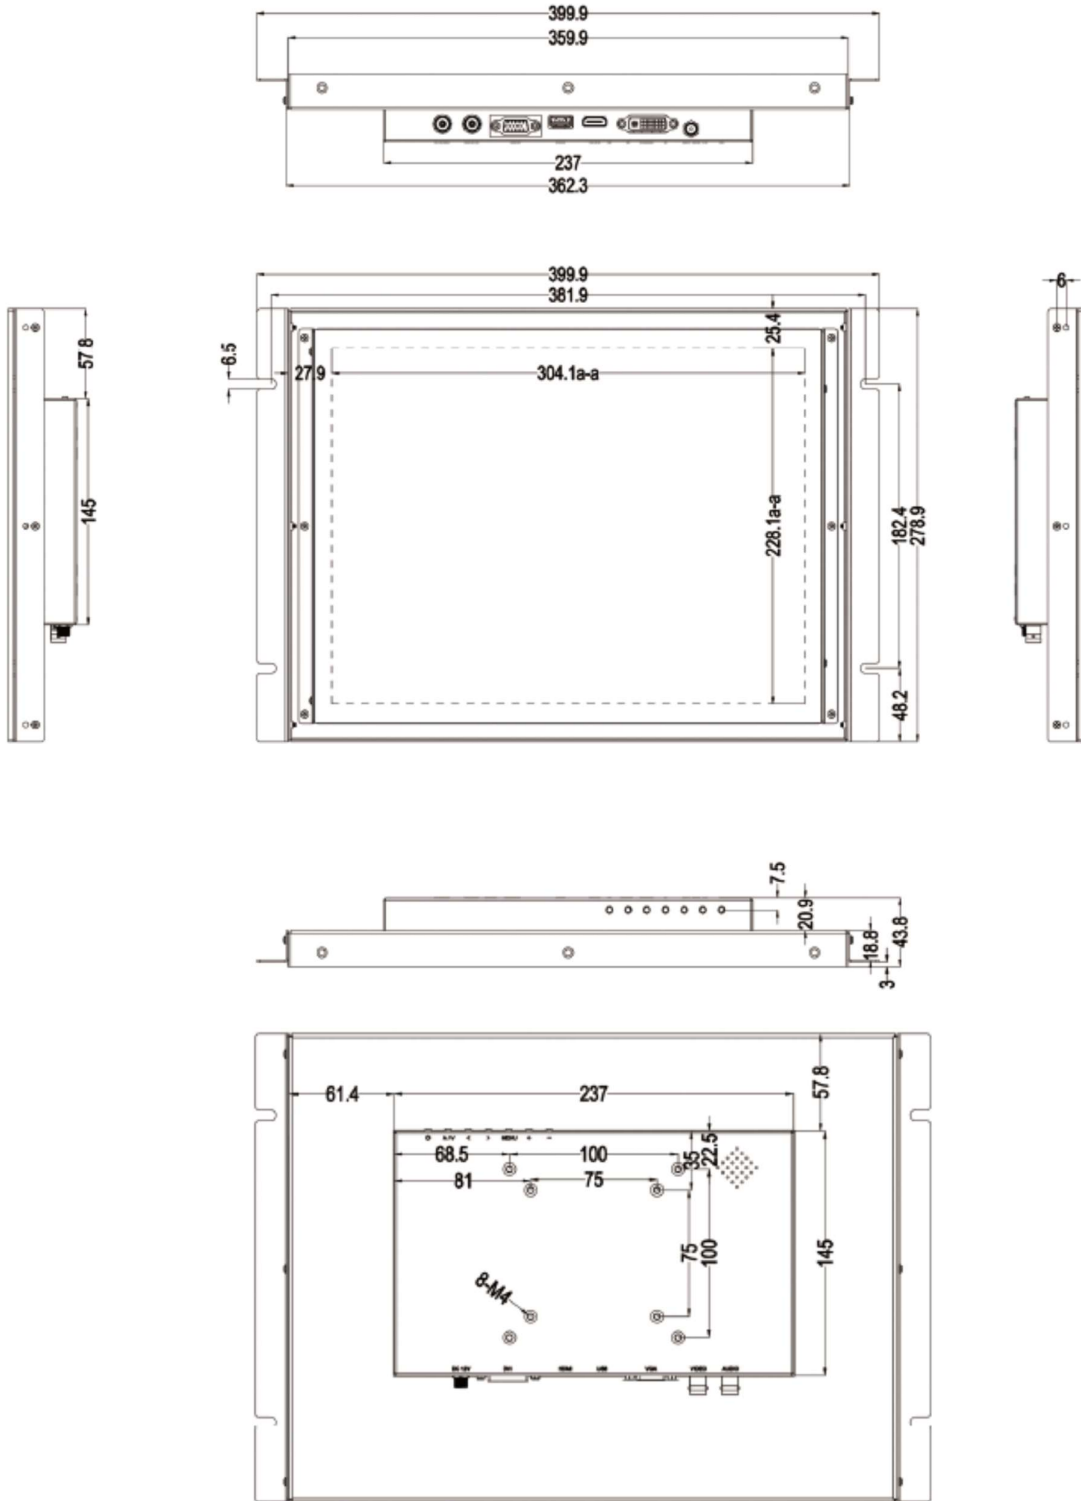

**仕様書**

15 型スクエア HDMI 端子搭載組込用液晶モニター（オープンフレーム）

**KE150**

## ■ 製品仕様

製品型番	KE150
画面サイズ	15 型
液晶パネル	TFT 液晶パネル
アスペクト比	スクエア
液晶タイプ	VA
解像度	1024 x 768
輝度 (cd/m <sup>2</sup> )	300
コントラスト比	1500:1
視野角 (H/V)	170°/170°
電源	DC12V/2.0A
映像入力	HDMI (HDCP 非対応) /DVI-D/VGA (ミニ D-Sub15 ピン) /ビデオ (BNC) /音声 (BNC)
音声出力	背面スピーカー×1 (出力 2W) モノラル
消費電力	最大 16W
VESA (FPMPMI) 規格	75 x 75 mm
外形寸法 (mm)	400 (W) x279 (H) x43.5 (D)
重量 (g)	2,800
同梱物	HDMI ケーブル/VGA ケーブル/ビデオ (BNC) ケーブル /AC アダプター
認証規格	FCC/CE/PSE (AC アダプター) /RoHS_10 物質適合
保証期間	ご購入から 1 年間

※液晶パネルは非常に精密度の高い技術で作られていますが、画面の一部に画素欠けや常時点灯するドットがある場合があります。これは不良や機器の故障ではありませんので、予めご了承ください。また、本製品の有効ドット数の割合は 99.99%以上です。

■ 寸法図