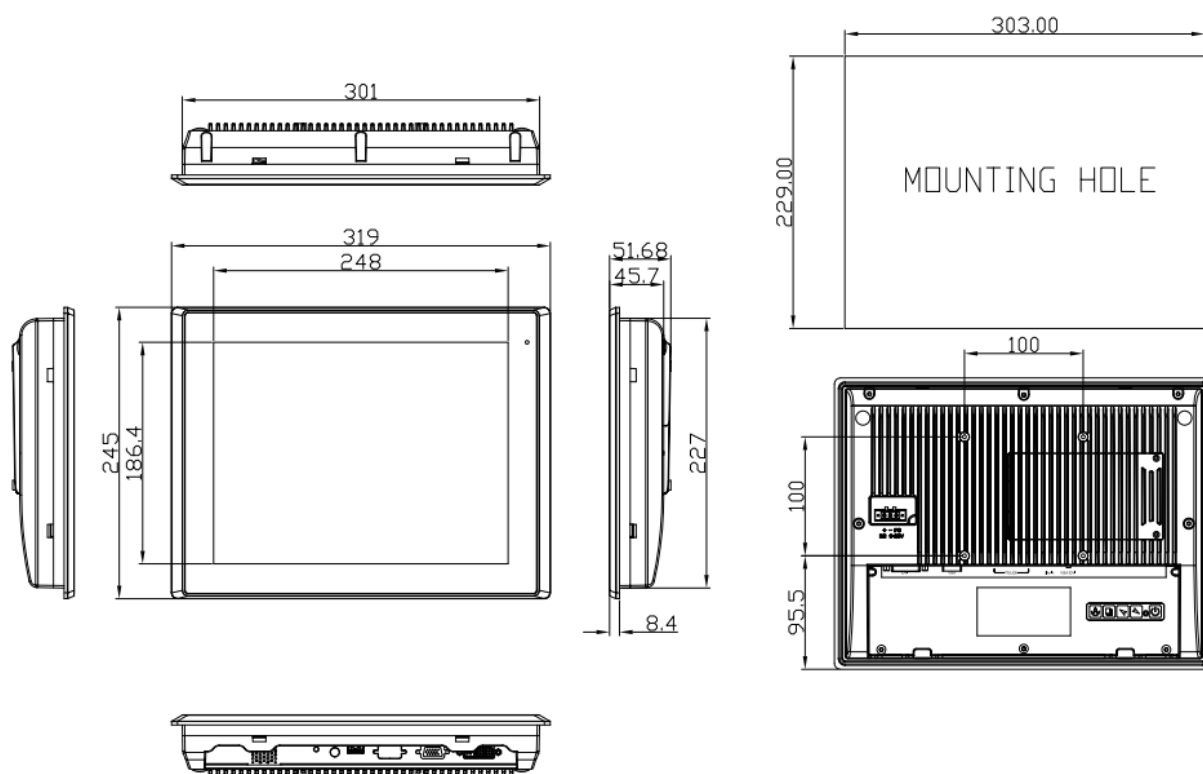

仕様書

前面 IP65 対応パネルマウント型
組込み用タッチパネル（抵抗膜）液晶モニター

KE120AR

■ 製品仕様

型番	KE120AR	
本体色	メタルグレー	
液晶	サイズ	12 型スクエア
	アスペクト比	4:3
	パネル方式	TN 方式
	表面加工	ノングレア
	解像度	1024x768
	輝度	500 cd/m2（標準値）
	コントラスト比	700:1
	視野角	160°（H） / 140°（V）
	液晶寿命	50,000 hrs ※1)
入力信号	HDMI x1 / DisplayPort x1 / VGA x1 / DVI-D x1	
タッチパネル方式	5 線式抵抗膜式	
タッチパネル制御	USB Type A	
タッチパネル対応 OS	Windows 10/ 8.1/ 8/ 7	
VESA(FPM PMI)規格	100 x 100 mm	
電源	DC 9~36V ※2)	
消費電力	最大 14.8W	
動作温度	0℃~40℃	
保存温度	-20 ~ 60℃	
動作湿度/保存湿度	10 ~ 90%（結露なきこと）	
本体寸法	319（W） x 245（H） x 52（D） mm ※突起物除く	
本体重量	約 2,700g	
同梱物	AC アダプター / 電源コード / VGA ケーブル / パネルマウント専用止めネジ x10 / 取扱説明書 / USB ケーブル / タッチドライバ CD	
適合認証	FCC/CE/PSE（AC アダプター） / RoHs_10 物質適合	
保証期間	ご購入から 1 年間	

※1) 液晶寿命とは、バックライト輝度が 50%になる目安時間です。本数値は製品の保証値ではありません。

※2) 背面及び電源部、端子接続部は防塵/防滴仕様ではありません。

■ 寸法図

■ アナログ (VGA) 信号入力対応解像度と周波数

解像度	垂直周波数 (Hz)
800×600	60/72/75
1024×768	60/70/75
1280×720	60
1280×800	60
1280×960	60
1280×1024	60/70/75
1366×768	60
1600×900	60
1600×1200	60/65/70
1920×1080	60