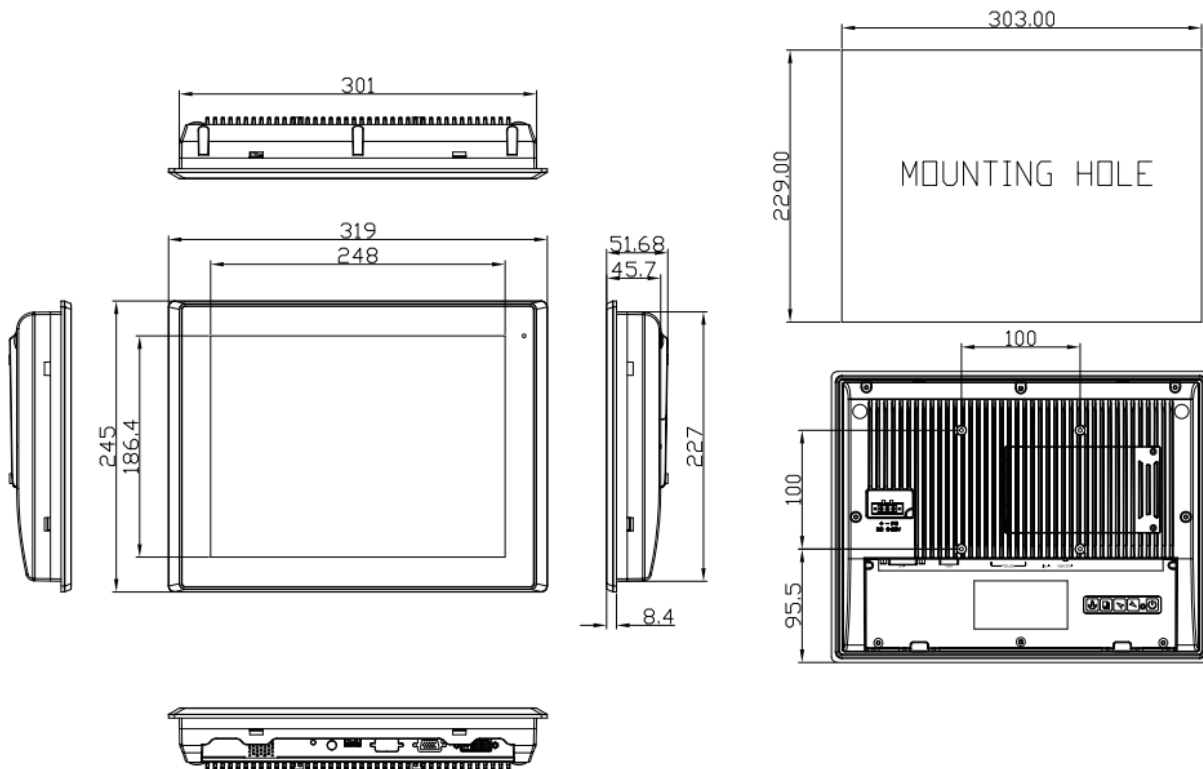

仕様書

前面 IP65 対応パネルマウント型 組込み用液晶モニター

KE120A

■ 製品仕様

型番	KE120A	
本体色	メタルグレー	
液晶	サイズ	12 型スクエア
	アスペクト比	4:3
	パネル方式	TN 方式
	表面加工	ノングレア
	解像度	1024x768
	輝度	500 cd/m ² (標準値)
	コントラスト比	700:1
	視野角	160° (H) / 140° (V)
	液晶寿命	50,000 hrs ※1)
入力信号	HDMI x1 / DisplayPort x1 / VGA x1 / DVI-D x1	
VESA(FPMPI)規格	100 x 100 mm	
電源	DC 9~36V ※2)	
消費電力	最大 14.8W	
動作温度	0℃~40℃	
保存温度	-20 ~ 60℃	
動作湿度/保存湿度	10 ~ 90% (結露なきこと)	
本体寸法	319 (W) x 245 (H) x 52 (D) mm ※突起物除く	
本体重量	約 2,700g	
同梱物	AC アダプター / 電源コード / VGA ケーブル / パネルマウント専用止めネジ x10 / 取扱説明書	
適合認証	FCC/CE/PSE (AC アダプター) /RoHs_10 物質適合	
保証期間	ご購入から 1 年間	

※1) 液晶寿命とは、バックライト輝度が 50%になる目安時間です。本数値は製品の保証値ではありません。

※2) 背面及び電源部、端子接続部は防塵/防滴仕様ではありません。

■ 寸法図

■ アナログ (VGA) 信号入力対応解像度と周波数

解像度	垂直周波数 (Hz)
800×600	60/72/75
1024×768	60/70/75
1280×720	60
1280×800	60
1280×960	60
1280×1024	60/70/75
1366×768	60
1600×900	60
1600×1200	60/65/70
1920×1080	60