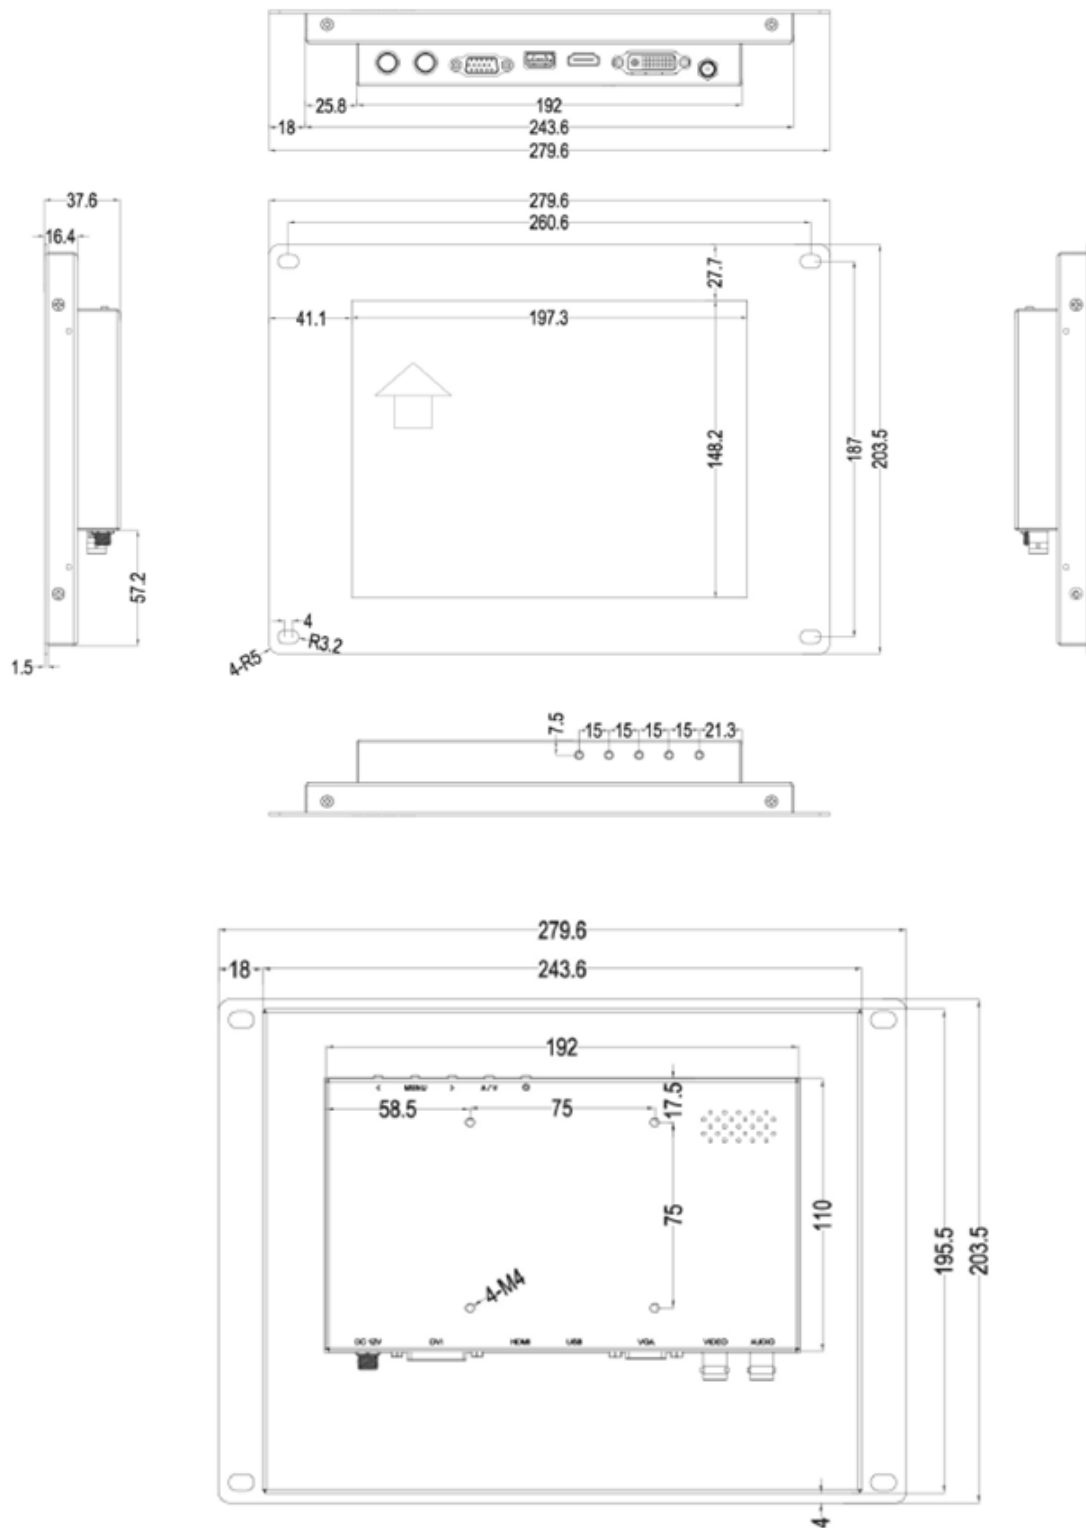

**仕様書**

9.7 型スクエア HDMI 端子搭載組込用 IPS 液晶モニター（パネルマウント）

**KE097S****■ 製品仕様**

製品型番	KE097S
画面サイズ	9.7 型
液晶パネル	IPS 方式カラーTFT 液晶パネル
アスペクト比	4:3 スクエア
液晶タイプ	IPS
解像度	1024 x 768
輝度 (cd/m <sup>2</sup> )	350
コントラスト比	900:1
視野角 (H/V)	170°/170°
電源	DC12V/1.2A
映像入力	HDMI (HDCP 非対応) /DVI-D/VGA (D-Sub15 ピン) / ビデオ (BNC) /音声 (BNC)
音声出力	背面スピーカー×1 (出力 2W) モノラル
消費電力	10W 以下
VESA (FPMPI) 規格	75 x 75 mm
外形寸法 (mm)	279.6 (W) x203.5 (H) x37.6 (D)
重量 (kg)	1.6
同梱物	HDMI ケーブル/VGA ケーブル/ビデオ (BNC) ケーブル /AC アダプター
適合認証	FCC/CE/PSE (AC アダプター) /RoHS_6
保証	ご購入から 1 年間

## ■ 寸法図

## ■ アナログ信号入力対応解像度と周波数

解像度	垂直周波数 (Hz)
640×480	60/72/75
720×400	70
800×600	56/60/70/72/75
1024×768	60/70/72/75
1280×720	60/75
1280×768	60/70/75
1280×1024	60/70/75
1600×1200	60/70
1920×1080	60