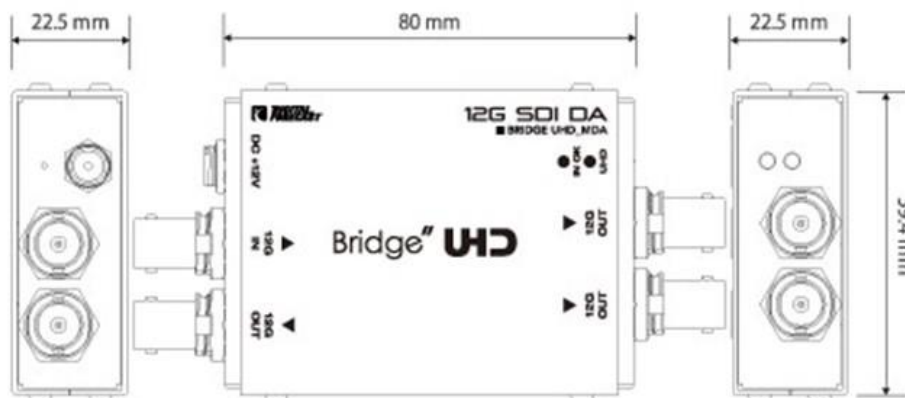

仕様書

超小型軽量 12G-SDI 対応 3 分配器

UHD_M_DA

■ 製品仕様

製品型番	UHD_M_DA
カテゴリ	SDI 分配器
入力端子	SDI (BNC) x 1
出力端子	SDI (BNC) x 3
電源	AC アダプター
対応入力電圧	DC 7~16V
消費電力	最大 3W
動作温度	0℃ ~ 50℃
動作湿度	0% ~ 90% (結露なきこと)
本体サイズ	80mm x 59.4mm x 22.5mm (突起物含まず)
本体重量	約 95g
付属品	本体/ AC アダプター (DC12V) / 取扱説明書
適合認証	FCC/ CE/ PSE (AC アダプター) RoHS_10
保証	ご購入から 1 年間

■ 寸法図