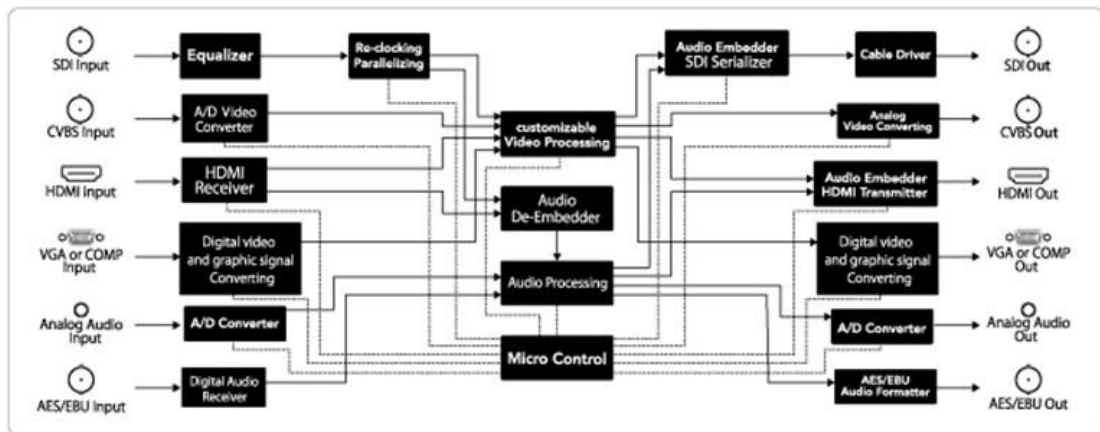

VGA 入力時

● SDI ● HDMI ● コンポーネント ● ビデオ ● VGA

Input Format \ Output Format	480i (NTSC)	576i (PAL)	480P	576P	720P24	720P25	720P30	720P50	720P59.94	720P60	1080i50	1080i59.94	1080i60	1080p24	1080p25	1080p30	1080psF24	1080p50	1080p59.94	1080p60	
480i (NTSC)																					
576i (PAL)																					
480P																					
576P																					
720P24																					
720P25																					
720P30																					
720P50																					
720P59.94																					
720P60																					
1080i50																					
1080i59.94																					
1080i60																					
1080p24																					
1080p25																					
1080p30																					
1080psF24																					
1080p50																					
1080p59.94																					
1080p60																					
640x480/60																					
800x600/60																					
1024x768/60																					
1280x1024/60																					
1280x800/60																					
1280x960/60																					
1360x768/60																					
1440x900/60																					
1680x1050/60																					
1600x1200/60																					

■ブロックダイアグラム

※SDI 出力と VGA 出力は同時不可（選択式）

■別売オプション

互換バッテリーパックプレート (キヤノン製「LP-E6」互換バッテリーパック対応)	NBP-CL
互換バッテリーパックプレート (ソニー製 L シリーズ互換バッテリーパック対応)	NBP-SL

※外観、および各仕様につきましては予告なく変更する場合がございます。予めご了承ください。

※付属の AC アダプターは本機専用品です。他の機器にはご使用にならないでください。