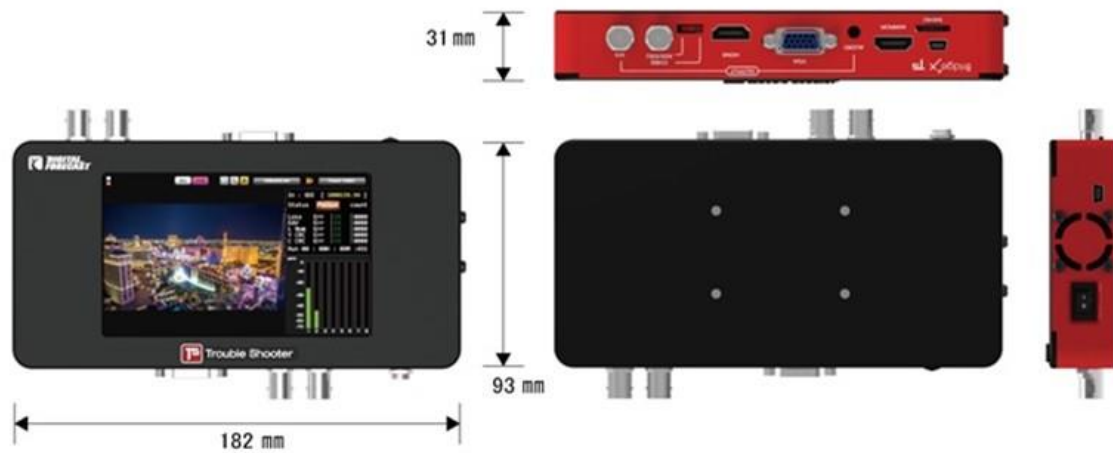

■ 寸法図

■ 入力対応フォーマット

SMPTE 125M	NTSC (480i 59.94)、 PAL (576i 50)
SMPTE 296M	720p (60/59.94/50)
SMPTE 274M、 SMPTE 292M	1080i (60/59.94/50)、 1080p (30/29.97/25/24/23.98)
SMPTE 424M、 425M	1080p (60/59.94) (レベル A のみ)