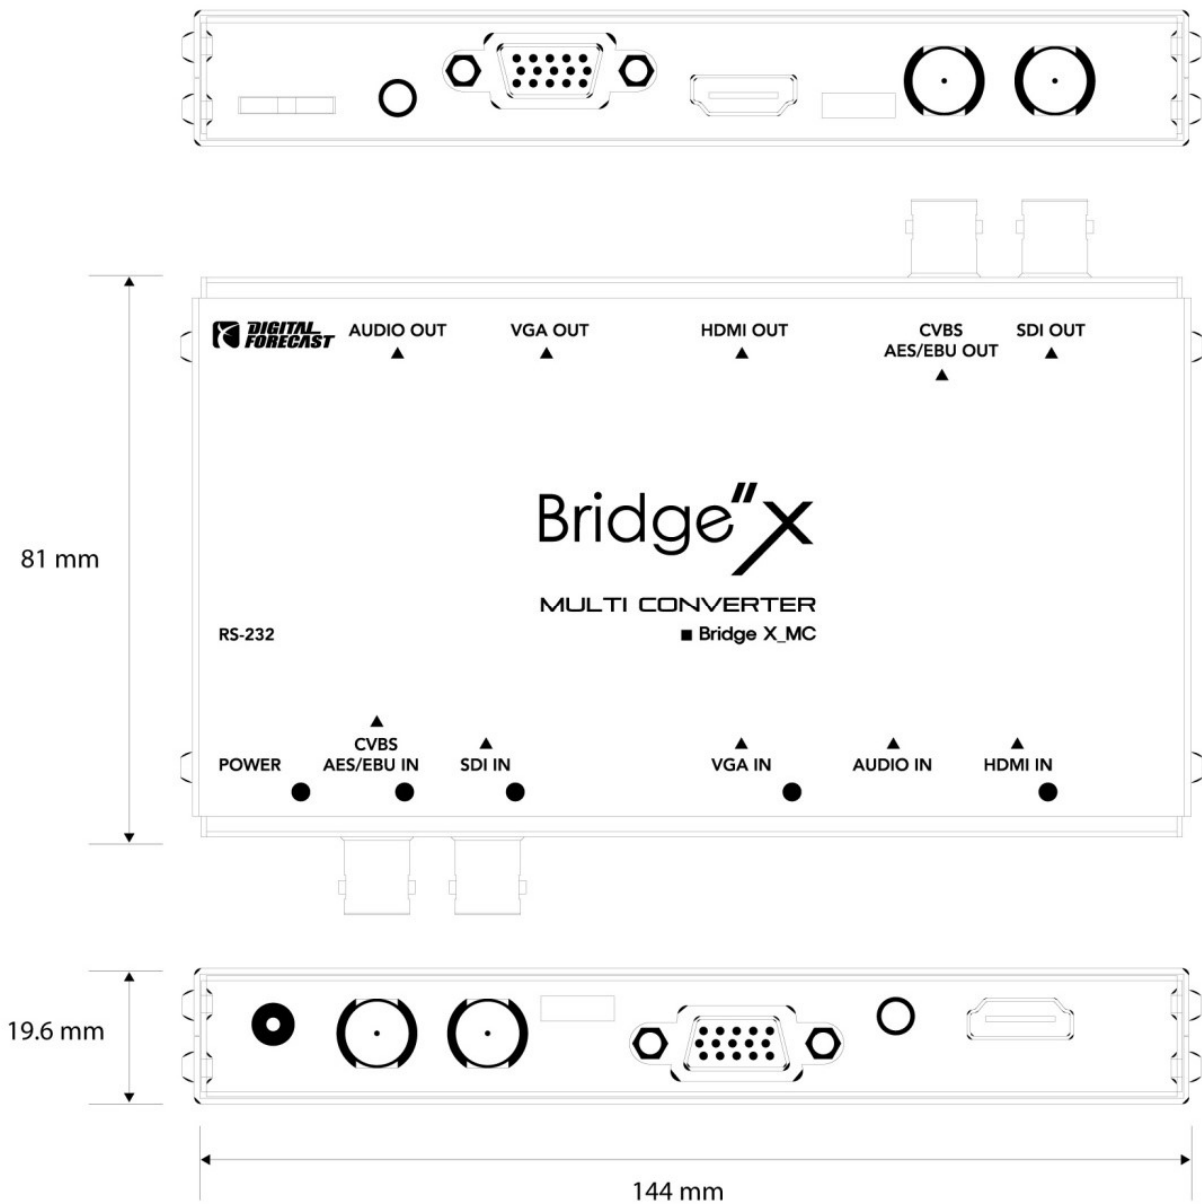

■寸法図

※外観、および各仕様につきましては予告なく変更する場合がございます。予めご了承ください。

※HDMI、HDMI ロゴ、および High-Definition Multimedia Interface は、HDMI Licensing LLC の商標または登録商標です。

※その他、記載されている会社名、製品名は、各社の登録商標または商標です。なお、本文中において、®マークや™マークを省略している場合があります。