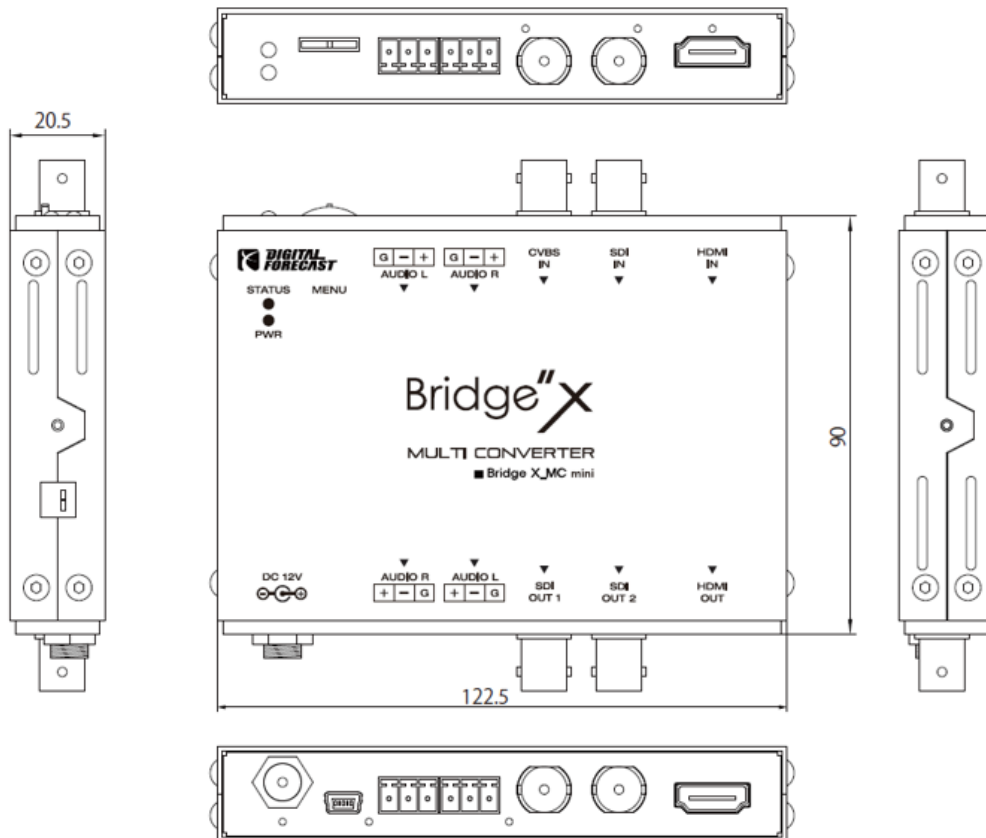

仕様書

ズームアップ機能対応アップ/ダウン/クロス対応マルチコンバーター

X_MC_mini**■ 製品仕様**

型番	X_MC_mini
入力信号	SDI/ HDMI/ ビデオ/ バランス音声 L/R
入力端子	SDI : BNC 1 系統 HDMI : タイプ A 1 系統 ビデオ : BNC 1 系統 バランス音声 L/R 入力 : バランス (均衡) 方式 (ホット/コールド/ グランド) 1 系統
出力信号	SDI/ HDMI/ バランス音声 L/R ※SDI (2 系統)、HDMI (1 系統) 同時出力対応
出力端子	SDI : BNC (2 系統) HDMI : タイプ A (1 系統) バランス音声 L/R 出力 : バランス (均衡) 方式 (ホット/コールド/ グランド) 1 系統
ジョグダイヤル	1 個
その他インター フェース	ミニ USB (ファームウェアアップデート)、ディップスイッチ (OFF 側 (上側) で使用してください)
電源	AC アダプター
入力電圧	DC12V/1A
消費電力	最大 8 W
動作温度	0~55℃
動作湿度	0% ~ 95% (結露なきこと)
本体サイズ	122.5 x 90 x 20.5mm ※突起物含まず
本体重量	約 200g
付属品	AC アダプター x 1/ユーロブロックアダプター x 4 個/取扱説明書・ 保証書
適合認証	FCC/CE/RoHS_10 物質適合/PSE (AC アダプターのみ)
保証期間	ご購入から 1 年間

■ブロックダイアグラム

■寸法図

単位：mm

※外観、および各仕様につきましては予告なく変更する場合がございます。予めご了承ください。

※HDMI YCbCr 4:2:0 は非対応です

※HDMI、HDMI ロゴ、および High-Definition Multimedia Interface は、HDMI Licensing LLC の商標または登録商標です。

※その他、記載されている会社名、製品名は、各社の登録商標または商標です。なお、本文中において、®マークや™マークを省略している場合があります。