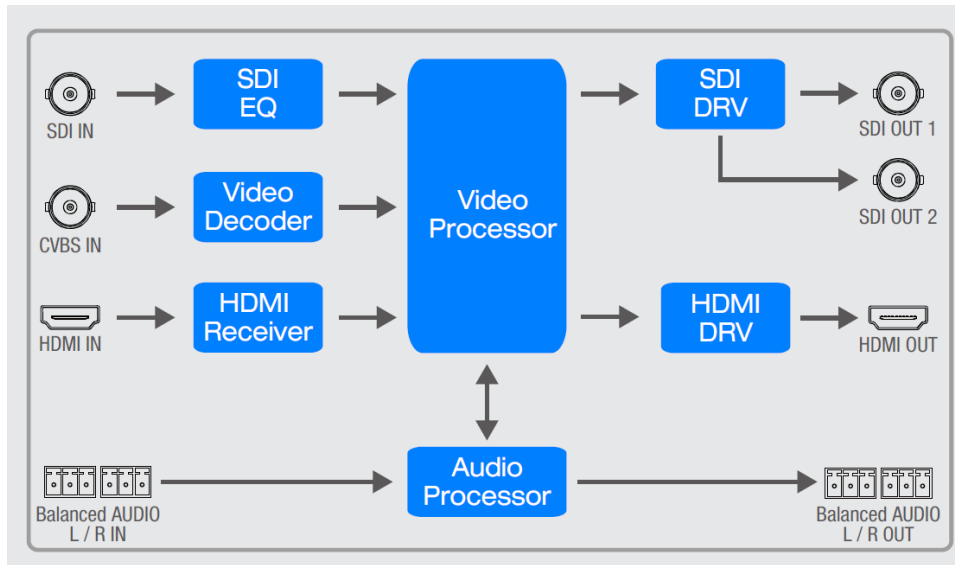

■ブロックダイアグラム