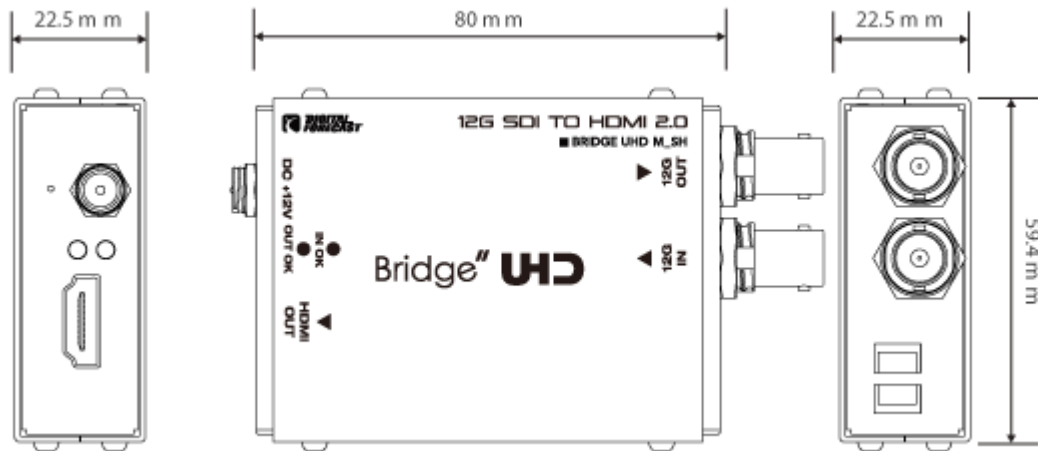

■ 寸法図

■ 入出力対応フォーマット

● 対応フォーマット

Input Format \ Output Format	480i (NTSC)	576i (PAL)	480P	576P	720P24	720P25	720P30	720P50	720P59.94	720P60	1080i50	1080i59.94	1080i60	1080p24	1080p25	1080p30	1080psF24	1080p50	1080p59.94	1080p60	2160p25	2160p29.97	2160p30	2160p50	2160p59.94	2160p60		
480i (NTSC)																												
576i (PAL)																												
480P																												
576P																												
720P24																												
720P25																												
720P30																												
720P50																												
720P59.94																												
720P60																												
1080i50																												
1080i59.94																												
1080i60																												
1080p24																												
1080p25																												
1080p30																												
1080psF24																												
1080p50																												
1080p59.94																												
1080p60																												
2160p25																												
2160p 29.97																												
2160p 30																												
2160p 50																												
2160p 59.94																												
2160p 60																												

※丸印のついていないフォーマットはサポートしておりません。