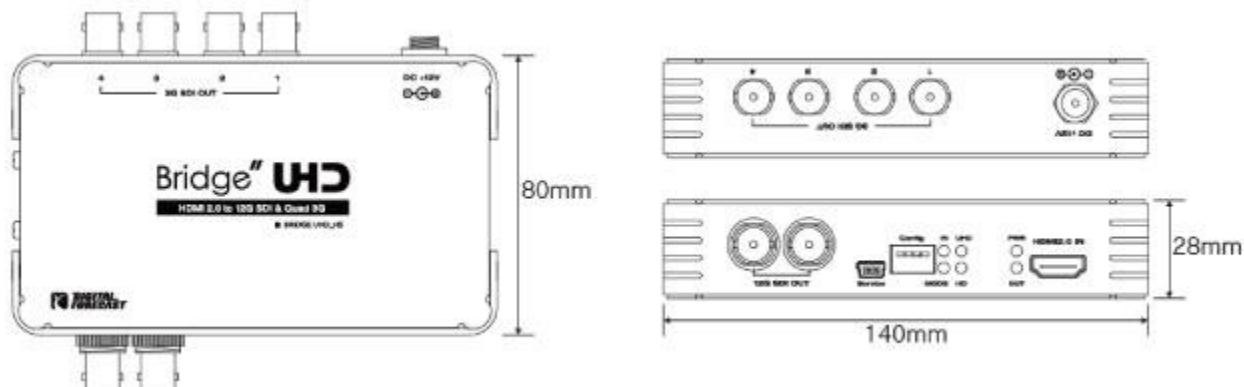

仕様書

4K UHD 対応 HDMI 2.0 → 12G-SDI／クワッド 3G-SDI コンバーター

UHD_HS

■ 製品仕様

型番	UHD_HS
カテゴリ	HDMI→SDI コンバーター
入力端子	HDMI 2.0 x 1 ※1) ※2)
出力端子	12G-SDI (BNC) x 2 / 3G-SDI x 4 ※3)
対応 SMPTE 規格	SMPTE 296M : 720p 50/59.94/60 SMPTE 274M, SMPTE292M : 1080i 50/59.94/60 SMPTE 424M : 1080p 50/59.94/60 SMPTE ST2081 : 2160p 25/29.97/30 SMPTE ST2082 : 2160p 50/59.94/60
電源	AC アダプタ
入力電圧	DC 7~16V (推奨 12V)
消費電力	最大 7W
動作温度	0℃~40℃
動作湿度	0 ~ 90% (結露なきこと)
本体寸法	140(W) x 80(D) x 28(H) mm ※突起物除く
本体重量	約 264g
同梱物	AC アダプタ (日本向けプラグアダプタ含む) x 1 取扱説明書 (保証書含む) x 1
適合認証	FCC/ CE/ PSE (AC アダプタ) /RoHS_10 物質適合
保証期間	ご購入から 1 年間

※1) 4K UHD 信号でない場合、12G-SDI 出力端子 1,2 及び 3G-SDI 出力端子 1 のみから変換出力します。

※2) Y:Cb:Cr 4:2:2 及び RGB(8bit)に対応しています。Y:Cb:Cr 4:2:0 及び 4:4:4 は非対応です。

※3) クワッド 3G-SDI は SQD 方式非対応です。

■ 寸法図

■ 入出力対応フォーマット

出力 \ 入力	720P50	720P59.94	720P60	1080i50	1080i59.94	1080i60	1080p23.98	1080p24	1080p25	1080p29.97	1080p30	1080psF24	1080p50	1080p59.94	1080p60	2160p23.98	2160p24	2160p25	2160p29.97	2160p30	2160p50	2160p59.94	2160p60	
720P50	●																							
720P59.94		●																						
720P60			●																					
1080i50				●																				
1080i59.94					●																			
1080i60						●																		
1080p23.98							●																	
1080p24								●																
1080p25									●															
1080p29.97										●														
1080p30											●													
1080psF24												●												
1080p50													●											
1080p59.94														●										
1080p60															●									
2160p23.98																●								
2160p24																	●							
2160p25																		●						
2160p29.97																			●					
2160p30																				●				
2160p50																					●			
2160p59.94																						●		
2160p60																							●	