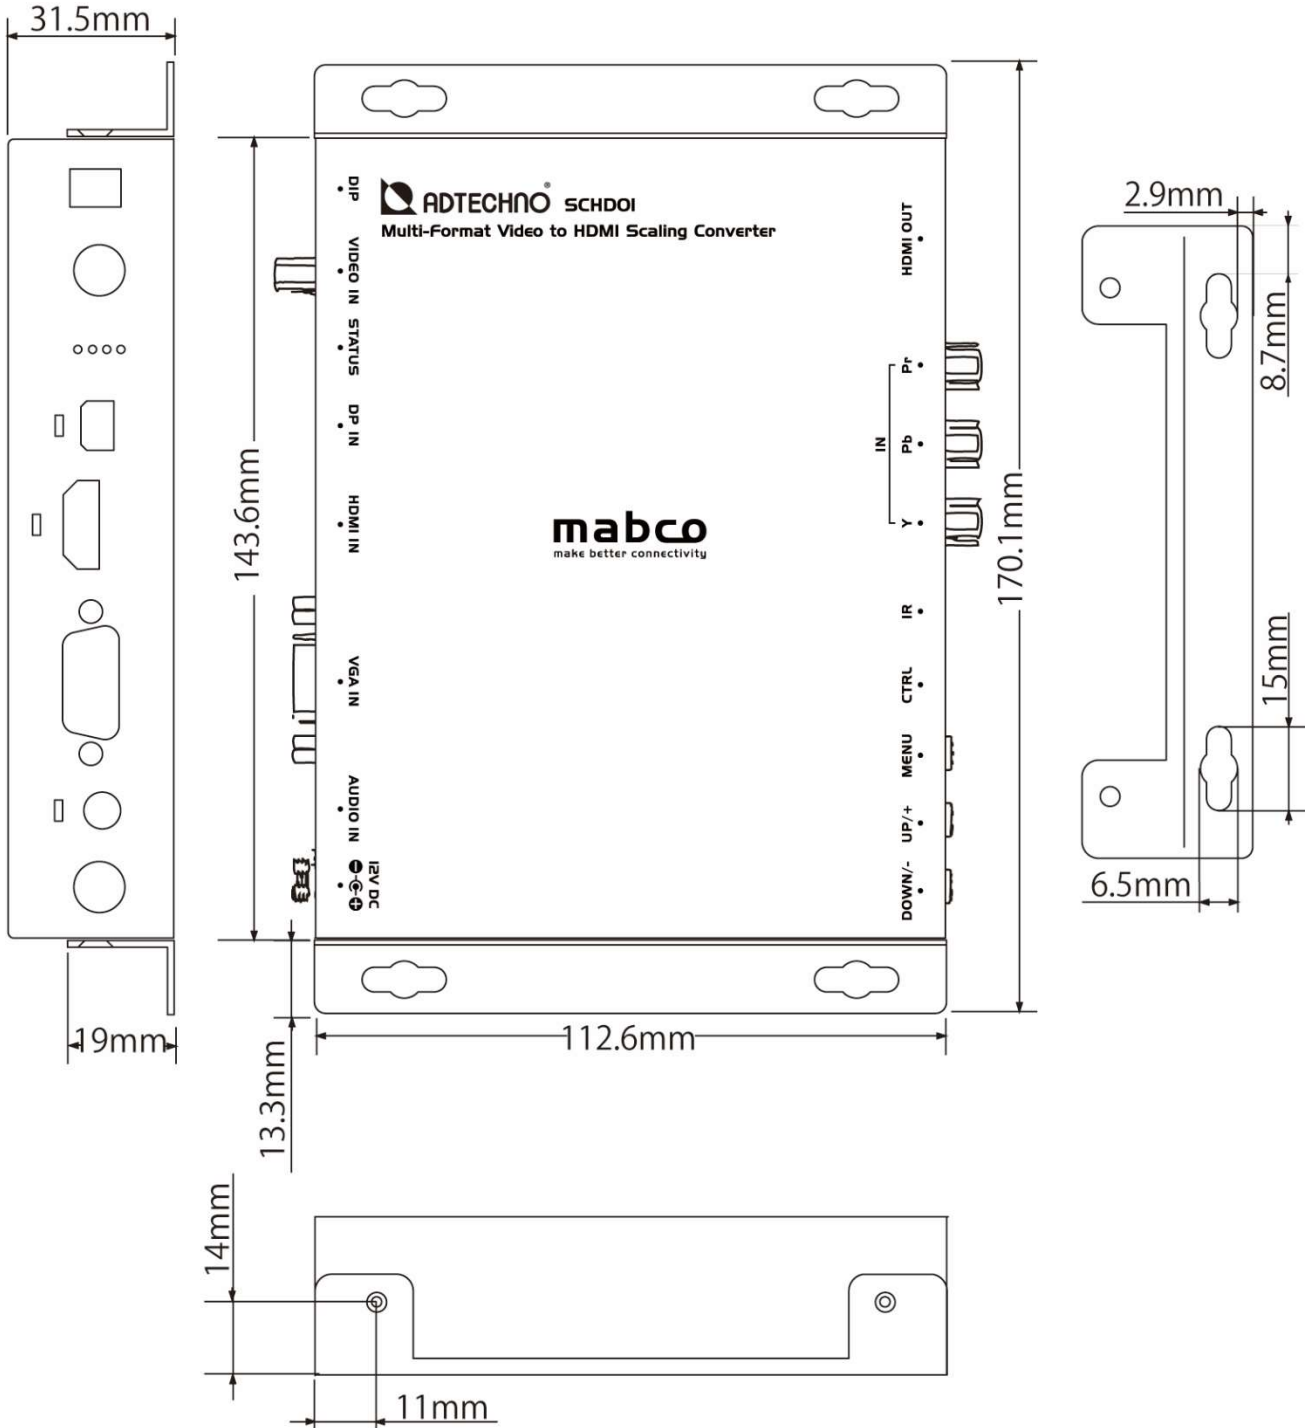

仕様書**SCHD01**

■ 製品仕様

型番	SCHD01
本体色	ブラック
入力信号※1)	HDMI (タイプ A) /Mini DisplayPort/ VGA (ミニ D-Sub 15 ピン) /CVBS (RCA) / Y.Pb.Pr (RCA) /ステレオ音声 (3.5φ ミニピン)
出力信号	HDMI (タイプ A)
ビデオ出力最大帯域	10.2Gbps
ビデオ入力最大 ピクセルレート	165MHz
対応音声信号	PCM 2ch (32kHz~192kHz Fs サンプルレート)
その他 I/O	USB Micro B (PC からの制御&ファームウェアアップデート 用) /リモコン受光部
専用コントロール ソフトウェア (コンバーター設定 ツール) 対応 OS	Windows 10/8.1/8/7
電源	AC 100~240V/DC 12V 2A
消費電力	最大 6W
動作温度	0℃~40℃
保存温度	-20 ~ 60℃
動作湿度	20~90% ※結露なきこと
本体寸法	143.6 (W) x 31.5 (H) x112.6 (D) mm
本体重量	約 270g
同梱物	AC アダプター/リモコン/ブラケット x2/ ブラケット取付け用ネジ x4/ 滑り止め用ゴム足 x 4/ ケーブル固定クランプ x3/取扱説明書
適合認証	FCC/CE/RoHS_10 物質適合/PSE (AC アダプター)
保証期間	ご購入から 1 年間

※アナログ映像信号入力時にのみエンベデッド対応。音声はアナログステレオ 2ch。

※1) ARC、CEC、HEAC は非対応です。HDCP はパススルー出力します。

■ 寸法図

■ 入力対応解像度と周波数

入力		
HDMI	mini DisplayPort	VGA
480p@60	720p@59.94/60	480p@60
576p@50	1080p@23.98/24/25/29.97	576p@50
720p@50/59.94/60	/30/50/59.94/60	720p@50/60
1080p@23.976/24/25/29.97	1080i@59.94/60	1080p@30/50/60
/30/50/59.94/60	640x480@60	640x480p@75
480i@60	800x600@72/75	800x600p@60/75
576i@60	1024x768@75	1024x768p@60/75
1080i@50/59.94/60	1280x1024@60/75	1280x1024p@60/75
640x480@60/75	1360x768@60	1360x768p@60
800x600@60/75	1366x768@60	1440x900p@60
1024x768@60/75	1600x1200@60	1600x1200p@60
1280x1024@60/75		1680x1050p@60
1360x768@60		Y.Pb.Pr
1366x768@60		480i@60
1400x1050@60		1080i@60
1440x900@60/75		480p@60
1600x1200@60		720p@60
1680x1050@60		CVBS
1680x1050@60RB		480i@60
1920x1080@60RB		576i@50
1920x1200@60RB		