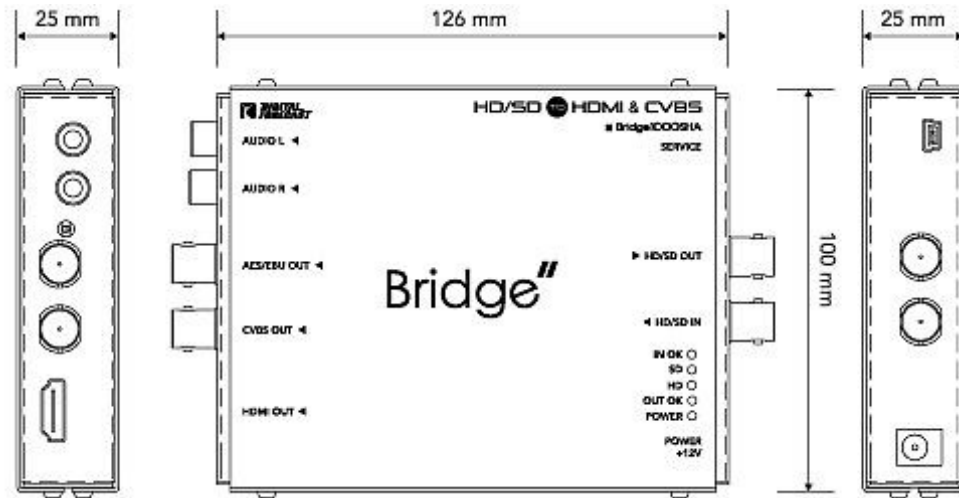

■ 寸法図

※外観、および各仕様につきましては予告なく変更する場合がございます。予めご了承ください。

※付属の AC アダプターは本機専用品です。他の機器にはご使用にならないでください。

※HDMI、HDMI ロゴ、および High-Definition Multimedia Interface は、HDMI Licensing LLC の商標または登録商標です。

※その他、記載されている会社名、製品名は、各社の登録商標または商標です。なお、本文中において、®マークや™マークを省略している場合があります。