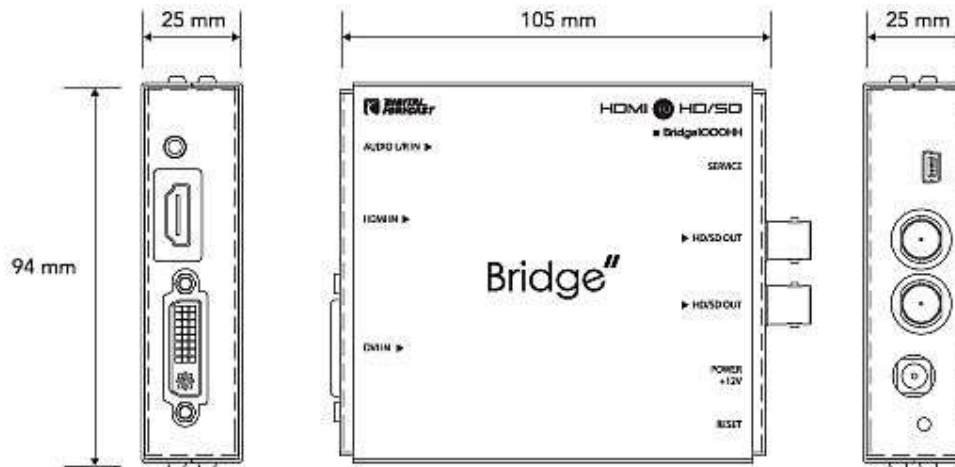

■ 寸法図

※外観、および各仕様につきましては予告なく変更する場合がございます。予めご了承ください。

※付属の AC アダプターは本機専用品です。他の機器にはご使用にならないでください。

※HDMI、HDMI ロゴ、および High-Definition Multimedia Interface は、HDMI Licensing LLC の商標または登録商標です。

※その他、記載されている会社名、製品名は、各社の登録商標または商標です。なお、本文中において、®マークや™マークを省略している場合があります。