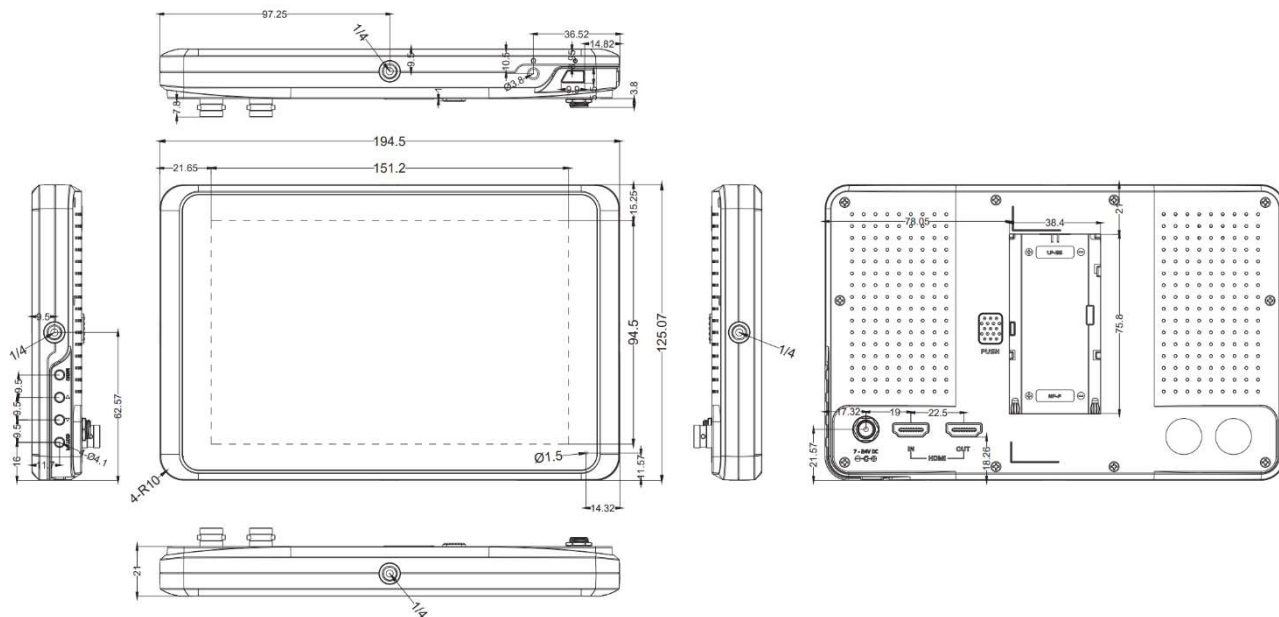

を保証するものではありません。

■ 対応解像度一覧

信号	解像度	周波数 (Hz)
HDMI	480i	59.94 / 60
	480p	59.94 / 60
	576i	50
	576p	50
	720p	23.976 / 24 / 25 / 29.97 / 30 / 50 / 59.94 / 60
	1080i	50 / 59.94 / 60
	1080p	23.976 / 24 / 25 / 29.97 / 30 / 50 / 59.94 / 60
	2160p	23.976 / 24 / 25 / 29.97 / 30

※RGB、Y.Cb.Cr 4:2:2 及び 4:4:4 8bit 対応

※TV フォーマットのみ

■ バッテリー持続時間（目安）

バッテリー型番	持続時間
CANON LP-E6N	最大約 1.5 時間
SONY NP-F970	最大約 5 時間

※数値は目安であり、ご利用頻度やご利用環境により異なります。

■ 別売オプション

専用反射防止液晶保護フィルム	75FLM
ボールヘッド型ホットシュー	75FHS

■ 寸法図

※外観、および各仕様につきましては予告なく変更する場合がございます。予めご了承ください。

※記載されている会社名、ソフトウェア名・製品名は、各社の登録商標または商標です。なお、本文中において、®マークや™マークを省略している場合があります。

※すべての機器との動作を保証するものではありません。