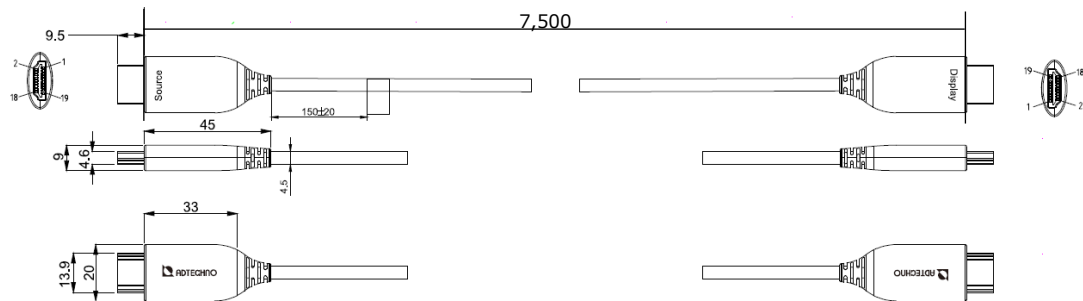

仕様書

ウルトラハイスピード光ファイバ HDMI ケーブル 20m

AHU-020M

■製品仕様

型番	AHS-020M	
長さ (m)	20	
コネク ター	ソース側	HDMI タイプ A
	ディスプレイ側	HDMI タイプ A
コネクタ最大幅	20mm	
ケーブルタイプ	Ultra High Speed HDMI® Cable	
種類	アクティブ (内部構成 : GOF 4、銅線 7)	
最大伝送速度	48Gbps	
HDCP	対応 (パススルー)	
Dynamic HDR	対応	
HEC	対応	
eARC	対応	
DSC	対応	
外部電源	-	
最大消費電力	0.25W	
カラー	ケーブル : 黒/ コネクタ部: メタリックグレー	
ケーブル外皮	TPU	
ケーブル被覆構造	シールド構造	
ケーブル直径	4.5mm ±0.2mm	
ケーブル許容曲げ半径	最小 45mm	
ケーブル許容張力	230N (23kgf)	
ケーブル方向性	あり	
最大解像度	8K60Hz / 4K120Hz	
動作温度/保存温度	0℃~50℃ / -40℃~70℃	
動作湿度/保存湿度	10~80% (結露なきこと)	
保証期間	ご購入から 1 年間 (コネクタ部分内部 IC チップのみ)	
認証	FCC/CE/ RoHS_10 物質適合 / CTS: Cable, v.2.1a	

※ 全ての機器との動作を保証するものではありません。ソース機器側の電力が不足した場合や不安定な場合、正しく動作しない可能性があります。

■ 寸法図

※外観、および各仕様につきましては予告なく変更する場合がございます。予めご了承ください。

※※HDMI、High-Definition Multimedia Interface、および HDMI ロゴ は、米国およびその他の国における HDMI Licensing Administrator, Inc. の商標または、登録商標です。