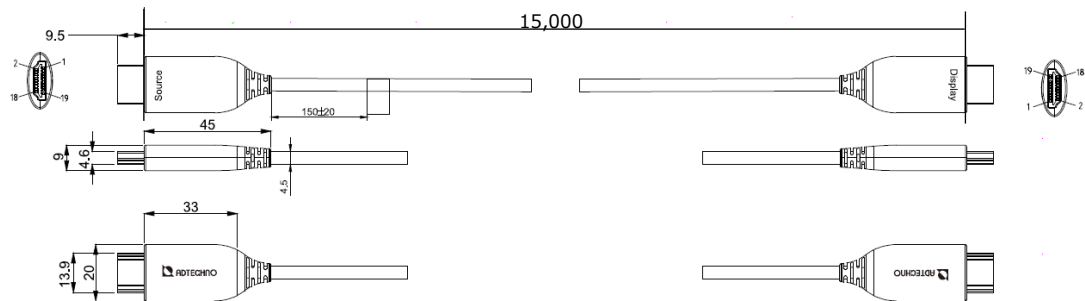

■ 寸法図

※外観、および各仕様につきましては予告なく変更する場合がございます。予めご了承ください。

※※HDMI、High-Definition Multimedia Interface、および HDMI ロゴ は、米国およびその他の国における HDMI Licensing Administrator, Inc. の商標または、登録商標です。

※その他、記載されている会社名、製品名は、各社の登録商標または商標です。なお、本文中において、®マークや™マークを省略している場合があります。