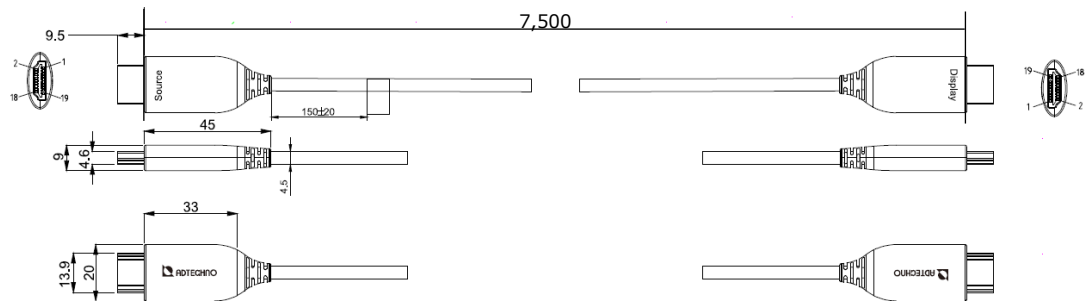

■ 寸法図

※外観、および各仕様につきましては予告なく変更する場合がございます。予めご了承ください。

※※HDMI、High-Definition Multimedia Interface、および HDMI ロゴ は、米国およびその他の国における HDMI Licensing Administrator, Inc. の商標または、登録商標です。

※その他、記載されている会社名、製品名は、各社の登録商標または商標です。なお、本文中において、®マークや™マークを省略している場合があります。