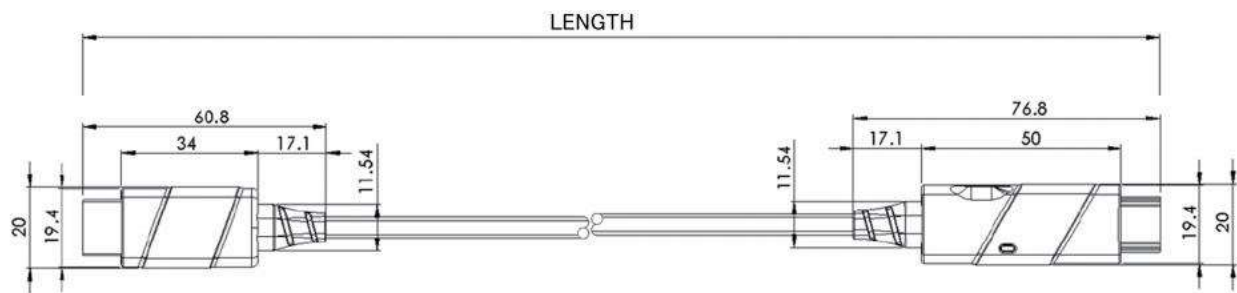

適合認証	RoHS_6
付属品	給電用ケーブル(Micro USB タイプ B ↔ USB タイプ A)
保証期間	ご購入から 1 年間(コネクタ部分 内部 IC チップのみ)

※数値はケーブルの特性を示すもので、性能を保証するものではありません。

※全ての機器との動作を保証するものではありません。

■ 寸法図

※外観、および各仕様につきましては予告なく変更する場合がございます。予めご了承ください。

※HDMI、HDMI ロゴ、および High-Definition Multimedia Interface は、HDMI Licensing LLC の商標または登録商標です。

※その他、記載されている会社名、製品名は、各社の登録商標または商標です。なお、本文中において、®マークや™マークを省略している場合があります。