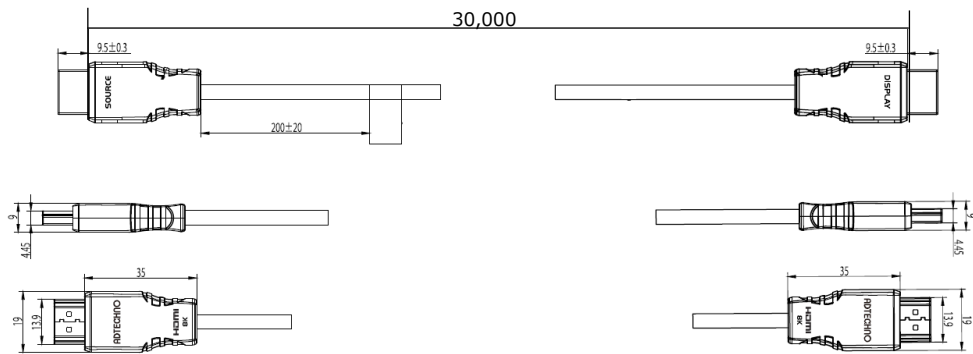

仕様書

48Gbps 対応 ウルトラスリム高強度光ファイバ HDMI ケーブル 30m

AHS2-030M

■ 製品仕様

型番	AHS2-030M	
長さ (m)	30	
コネクタ	ソース側	HDMI タイプ A
	ディスプレイ側	HDMI タイプ A
コネクタ最大幅	19mm	
ケーブルタイプ	アクティブ : GOF 4、銅線 7	
最大伝送速度	48Gbps	
HDCP	対応 (パススルー)	
外部電源	-	
最大消費電力	0.25W	
カラー	ケーブル : 黒/ コネクタ部 : メタリックグレー	
ケーブル外皮	TPU	
ケーブル被覆構造	3層構造 (ステンレス鋼/ケブラー®/TPU)	
ケーブル直径	3.8mm ±0.2mm	
ケーブル許容曲げ半径	最小 38mm	
ケーブル圧壊強度	常設 : 1000N (102kgf) / 瞬間 : 2000N (204kgf)	
コネクタ許容張力	常設 : 430N (44kgf) / 瞬間 : 800N (81kgf)	
コネクタ SR 部許容張力	200N (20kgf)	
ケーブル方向性	あり	
最大解像度	8K60Hz / 4K120Hz	
動作温度/保存温度	0℃~50℃ / -40℃~70℃	
動作湿度/保存湿度	10~80% (結露なきこと)	
保証期間	ご購入から 1 年間 (コネクタ部分内部 IC チップのみ)	
認証	FCC/CE/ RoHS_10 物質適合	

※ 全ての機器との動作を保証するものではありません。ソース機器側の電力が不足した場合や不安定な場合、正しく動作しない可能性があります。

■ 寸法図

※外観、および各仕様につきましては予告なく変更する場合がございます。予めご了承ください。

※ケブラー®は、米国デュポン社の関連会社の商標または登録商標です。

※その他、記載されている会社名、製品名は、各社の登録商標または商標です。なお、本文中において、®マークや™マークを省略している場合があります。